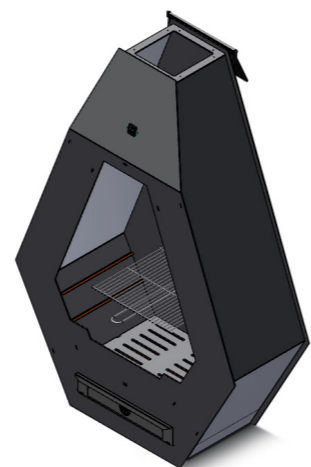

MYSTIC GLOW I  
18 kg

MYSTIC GLOW II  
18 kg

MYSTIC EVOLUTION  
18 kg

SOLID  
75 kg

COSMO  
75 kg

UTOPIA LARGE  
50 kg

AMBIENTE  
30 kg

CIELO  
115 kg

MULTILUX I  
110 kg

MULTILUX II  
110 kg

MULTILUX III  
125 kg

MULTILUX IV  
140 kg

MULTILUX V  
130 kg