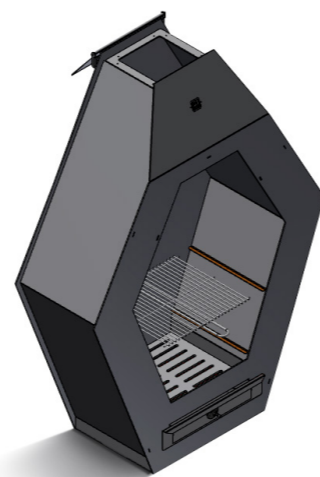

MYSTIC GLOW I  
18 kg

MYSTIC GLOW II  
18 kg

MYSTIC EVOLUTION  
18 kg

SOLID  
75 kg

COSMO  
75 kg

UTOPIA LARGE  
50 kg

AMBIENTE  
30 kg

CIELO  
115 kg

MULTILUX I  
110 kg

MULTILUX II  
110 kg

MULTILUX III  
125 kg

MULTILUX IV  
140 kg

MULTILUX V  
130 kg