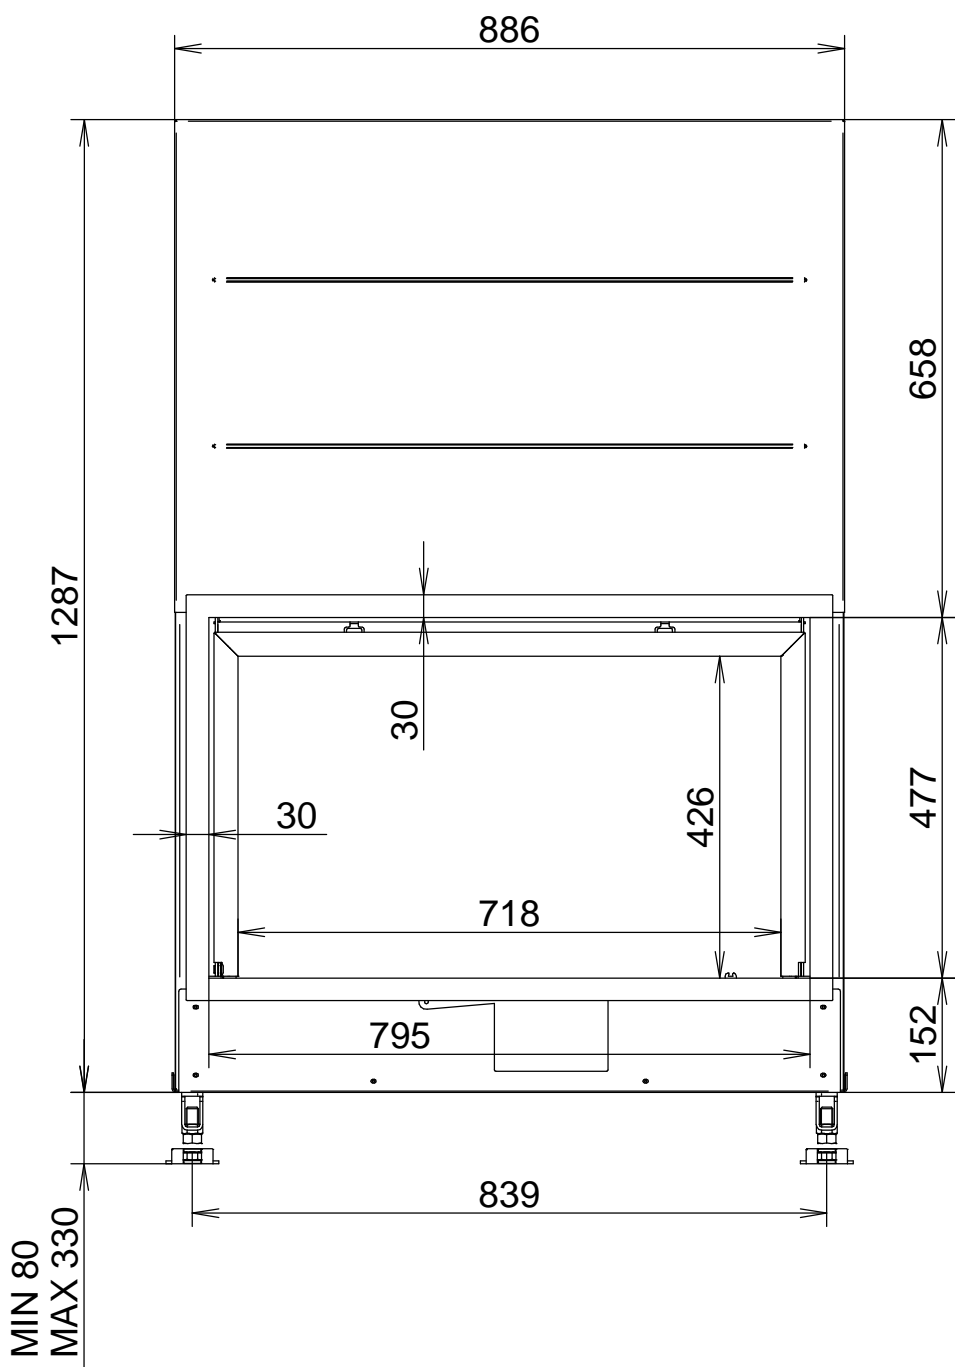

MIN 80  
MAX 330

1:10

1:20

ARGENTO 900H V23 (BASIC)

1:10

1:20

ARGENTO 900H V23 (PREMIUM)