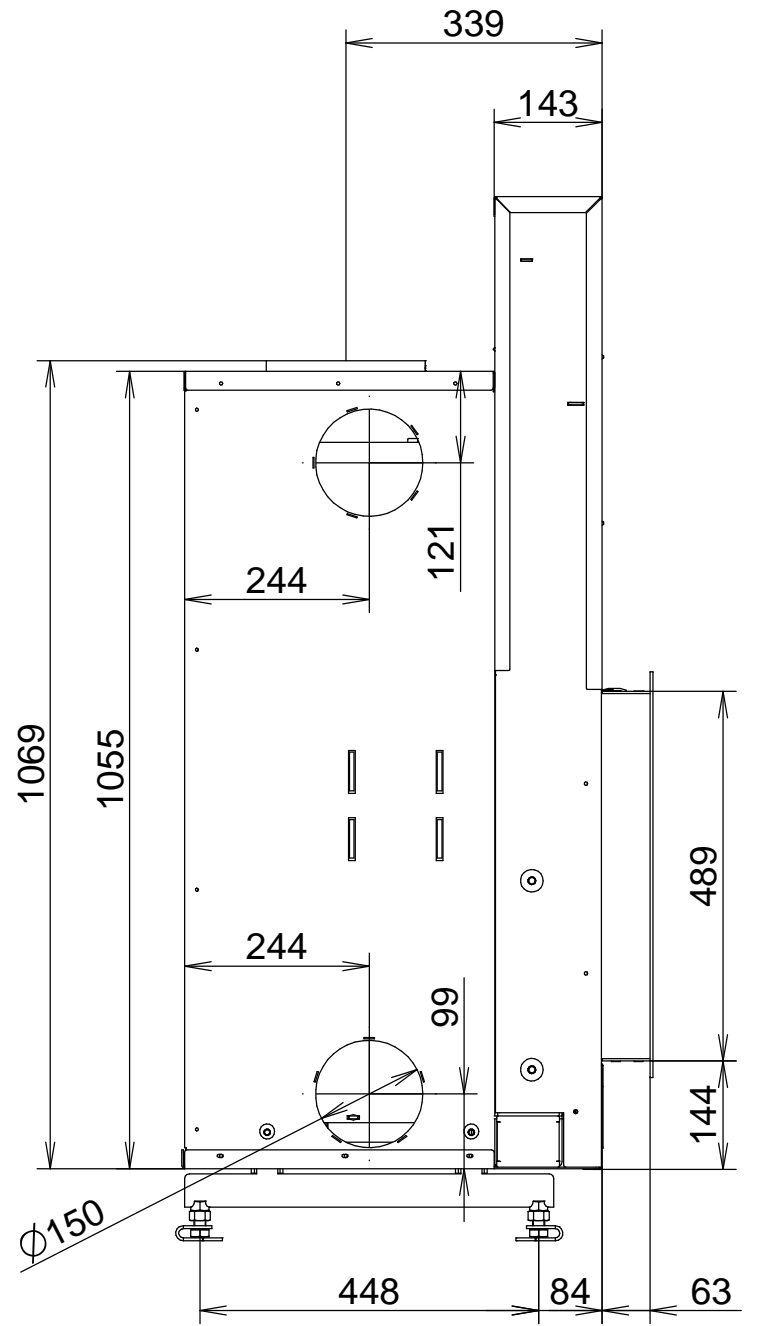

MIN 80  
MAX 330

1:10

1:20

ARGENTO 900H V23 (BASIC)

1:10

1:20

ARGENTO 900H V23 (PREMIUM)