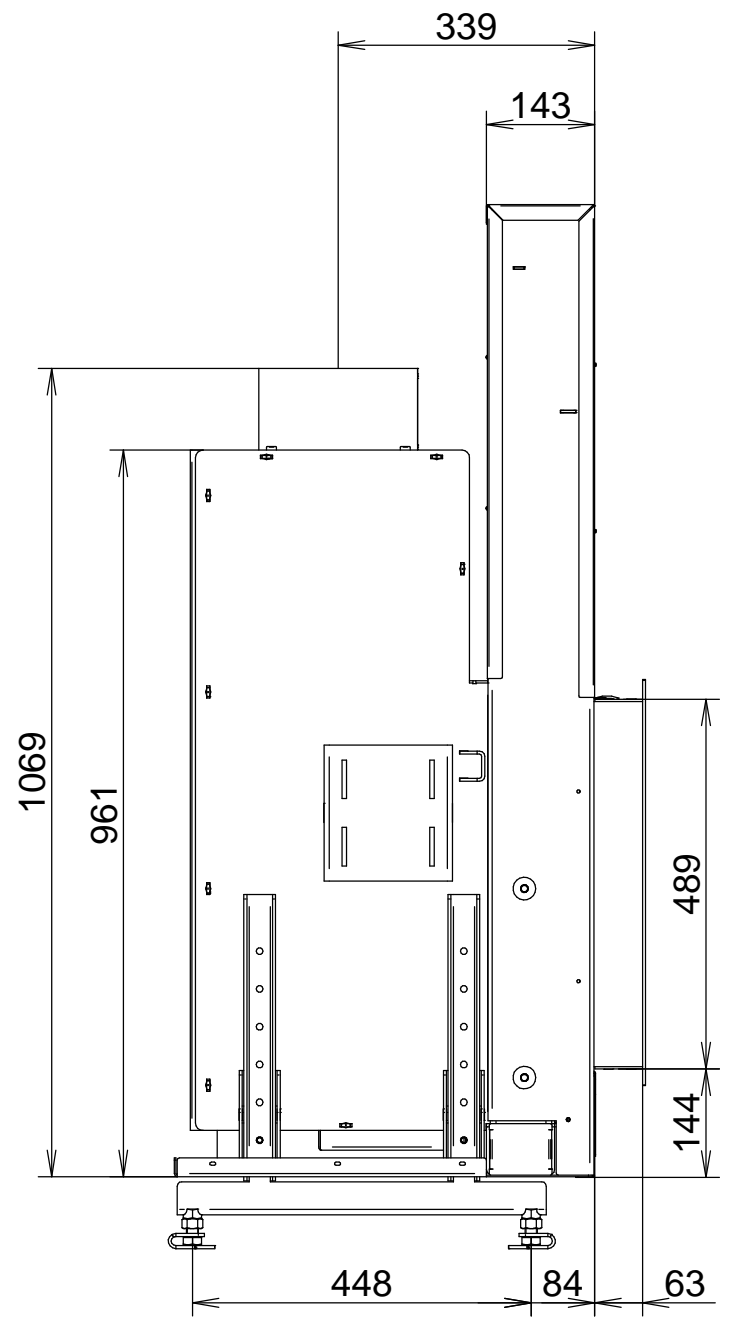

MIN 80  
MAX 330

1:10

1:20

ARGENTO 900H V23 (BASIC)

1:10

1:20

ARGENTO 900H V23 (PREMIUM)