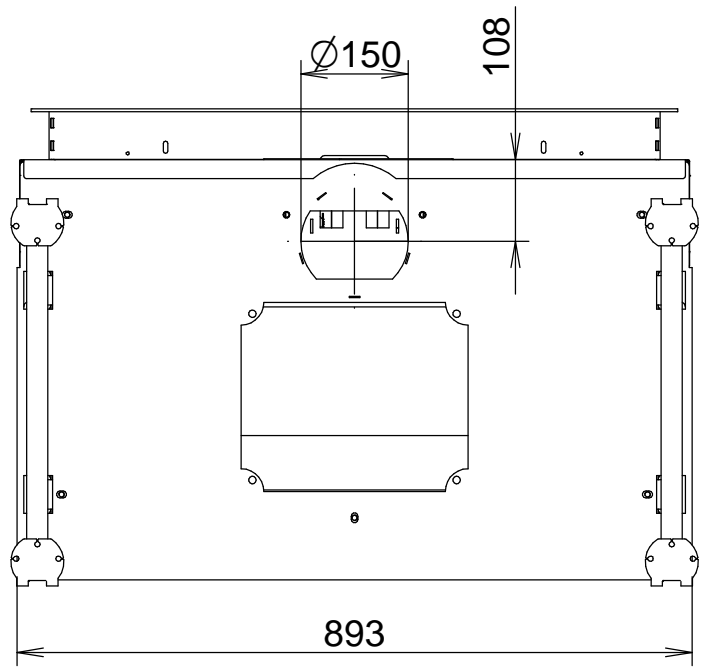

MIN 80  
MAX 330

1:10

1:20

ARGENTO 900H V23 (BASIC)

1:10

1:20

ARGENTO 900H V23 (PREMIUM)