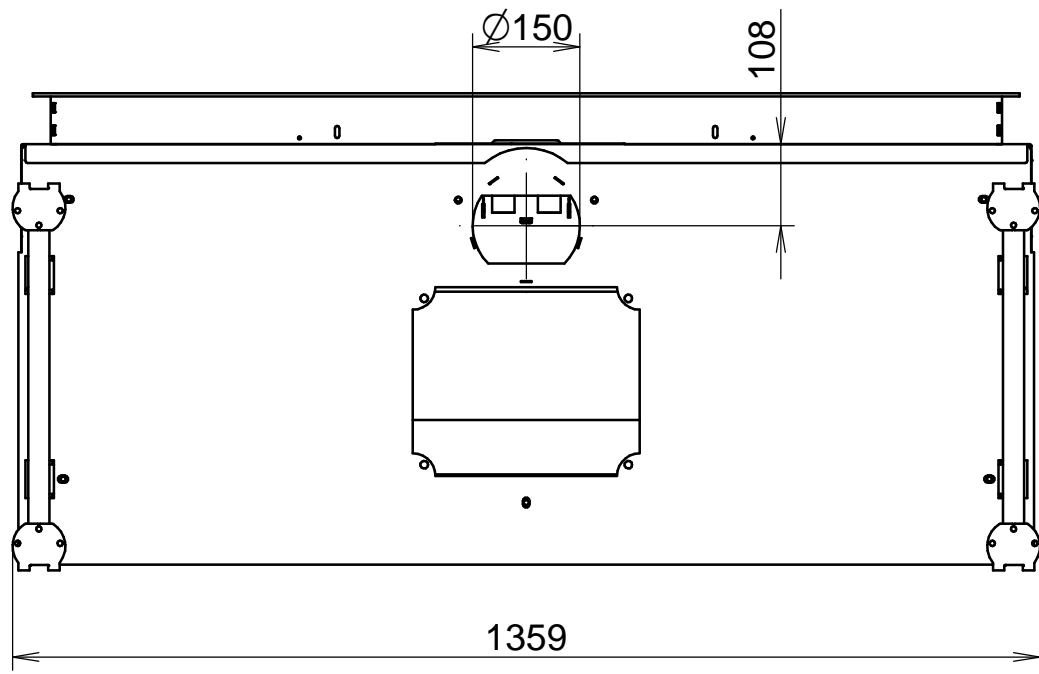

1:10

1:20

ARGENTO 1350H V23 (BASIC)

MIN 80  
MAX 330

1:10

1:20

ARGENTO 1350H V23 (PREMIUM)