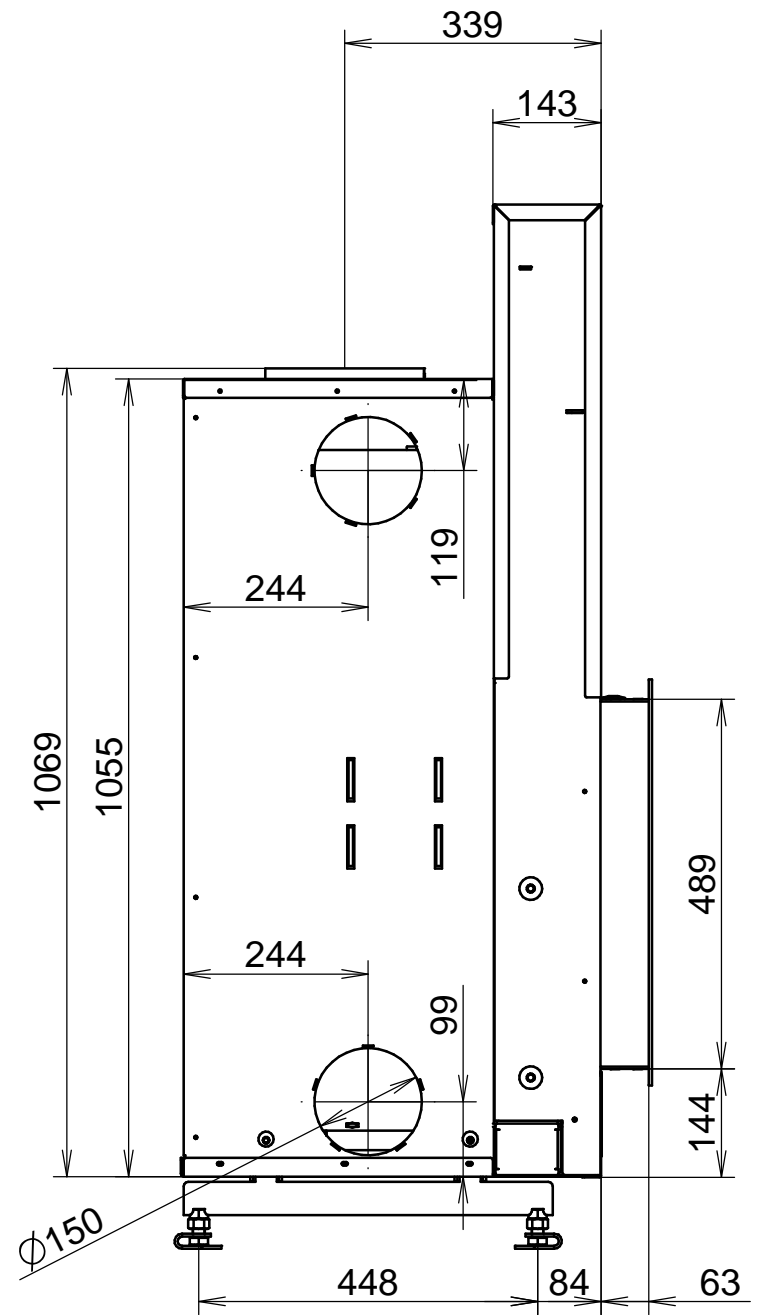

1:10

1:20

ARGENTO 1350H V23 (BASIC)

MIN 80  
MAX 330

1:10

1:20

ARGENTO 1350H V23 (PREMIUM)