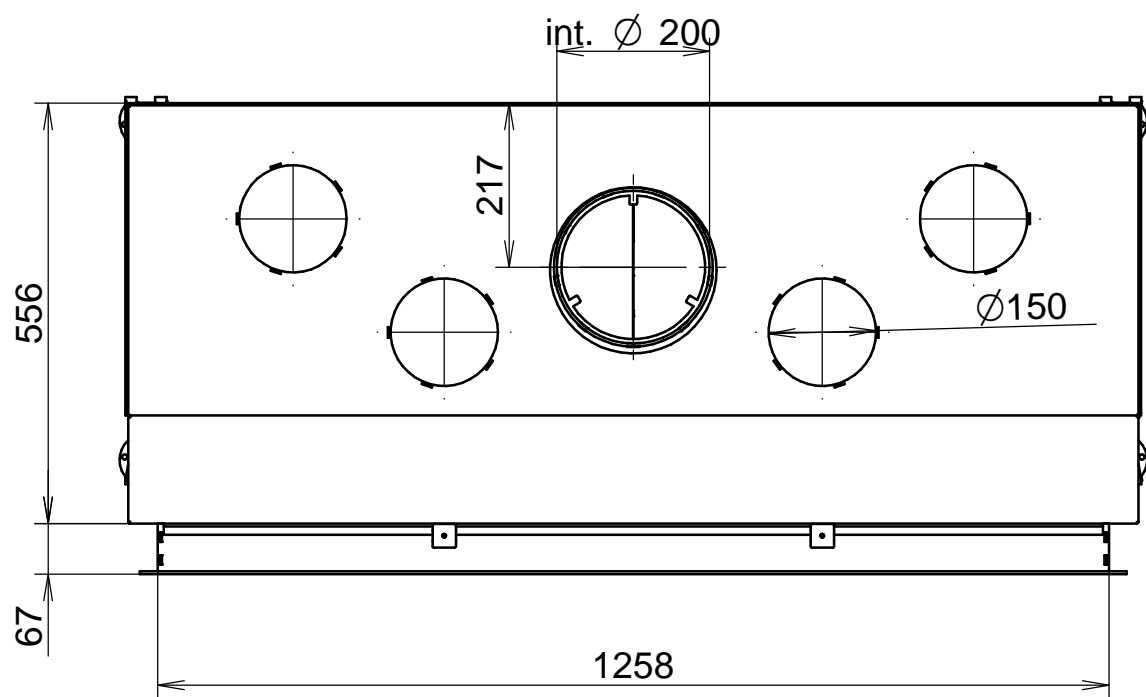

1:10

1:20

ARGENTO 1350H V23 (BASIC)

MIN 80  
MAX 330

1:10

1:20

ARGENTO 1350H V23 (PREMIUM)