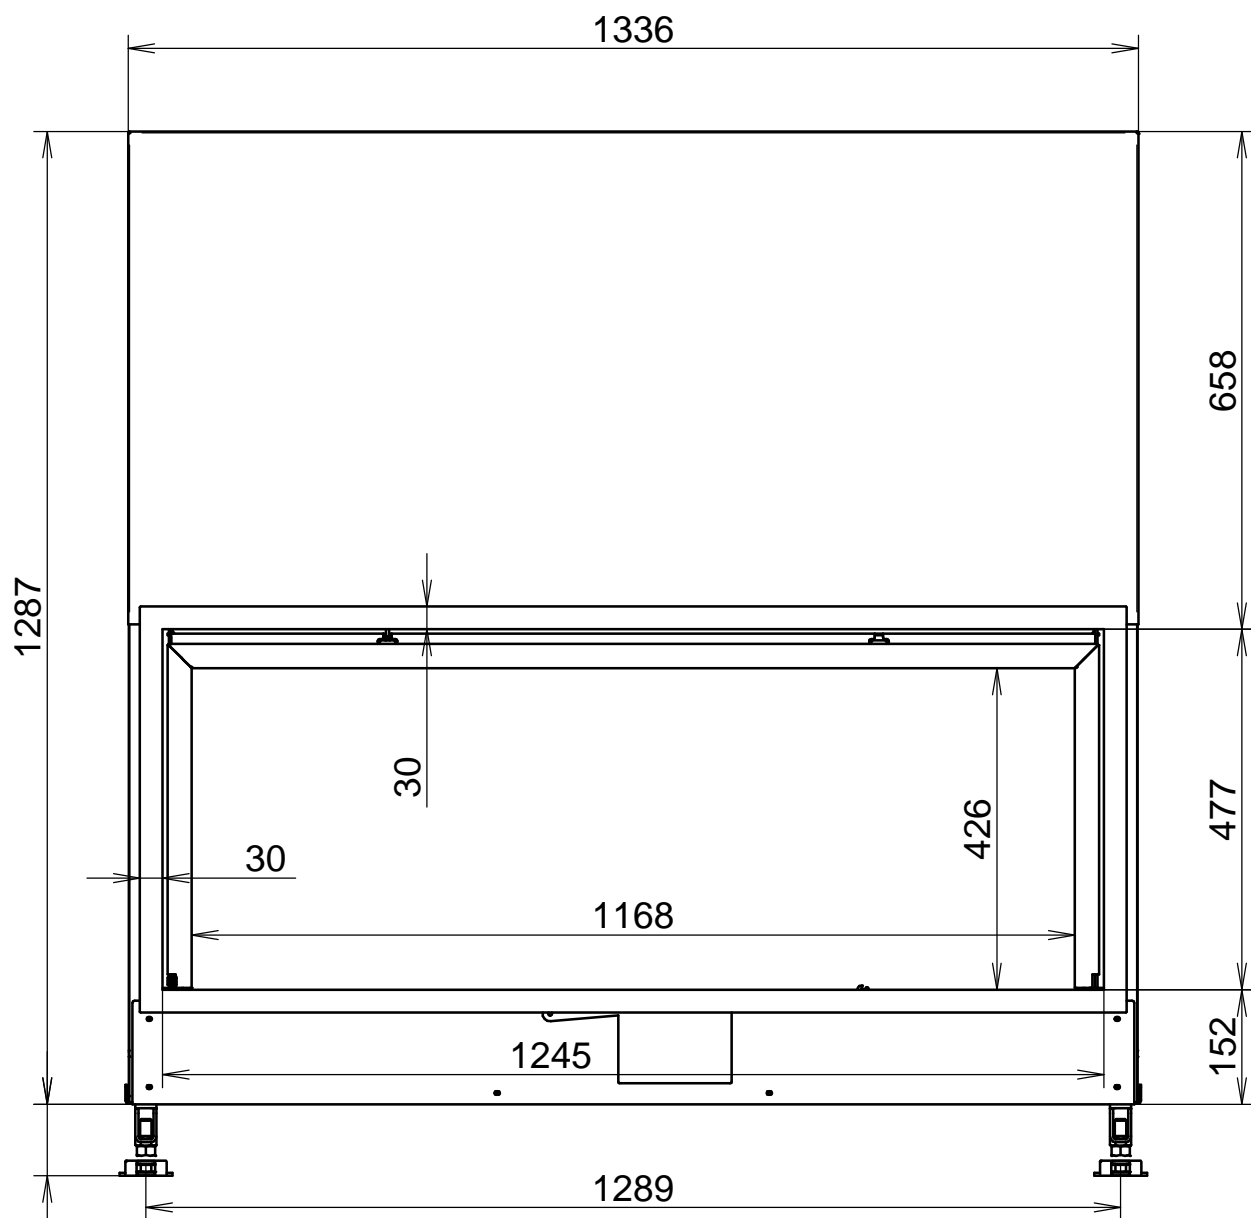

1:10

1:20

ARGENTO 1350H V23 (BASIC)

MIN 80  
MAX 330

1:10

1:20

ARGENTO 1350H V23 (PREMIUM)