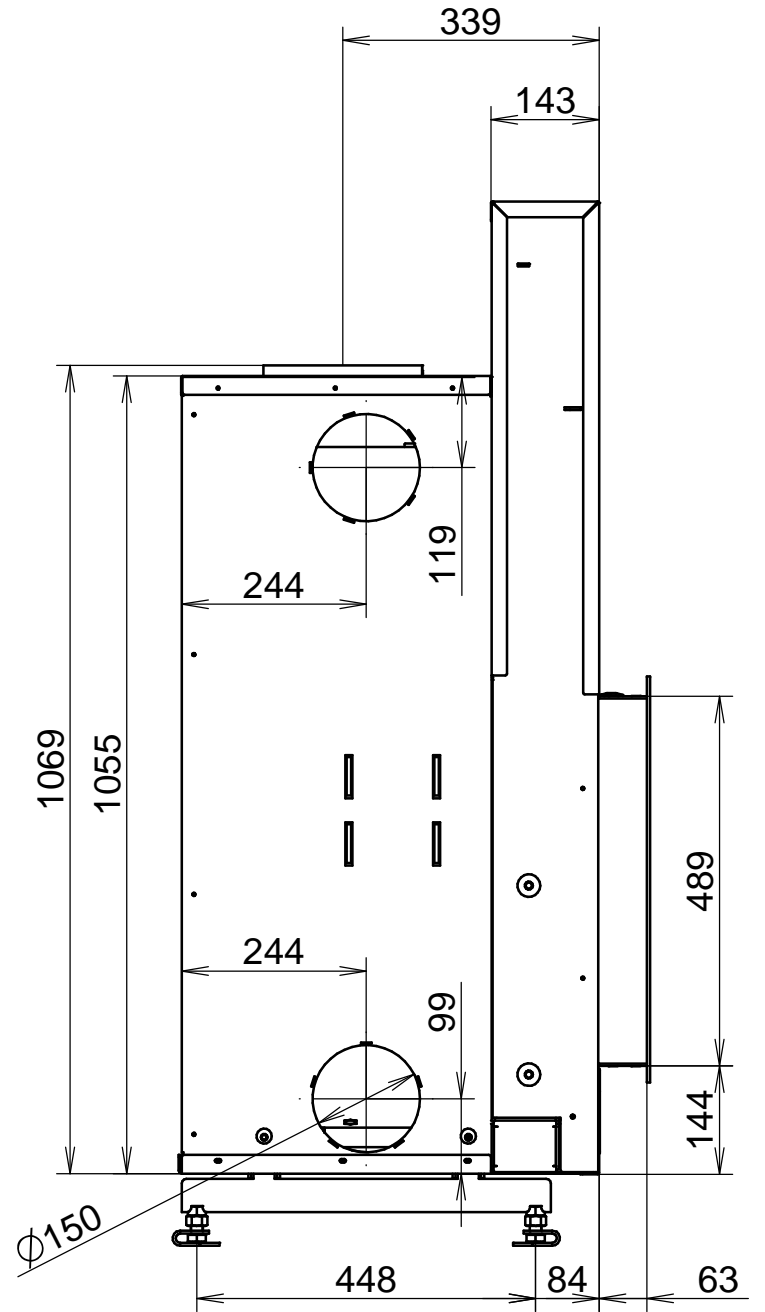

1:10

1:20

ARGENTO 1200H V23 (BASIC)

MIN 80  
MAX 330

1:10

1:20

ARGENTO 1200H V23 (PREMIUM)