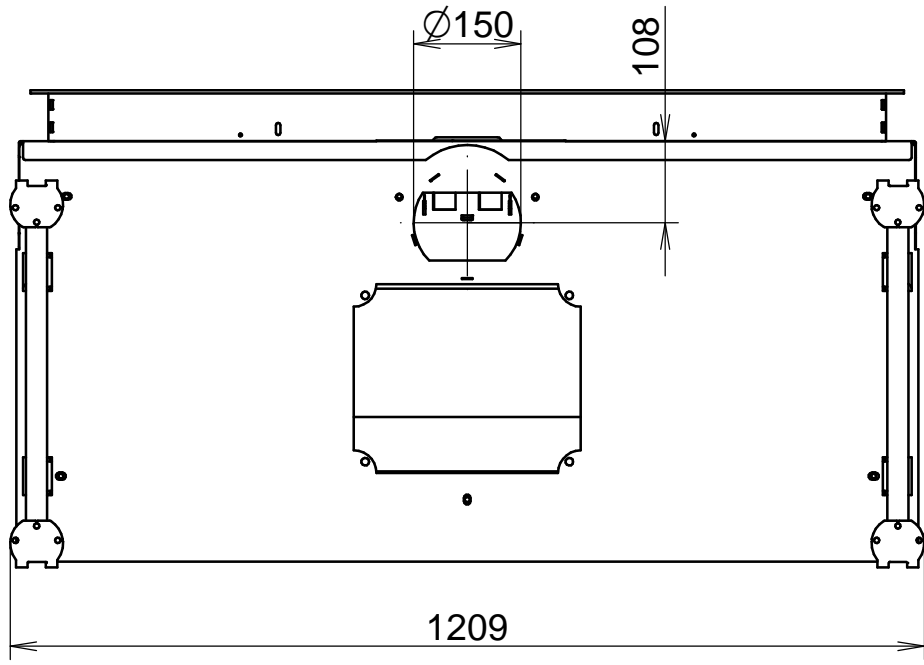

1:10

1:20

ARGENTO 1200H V23 (BASIC)

MIN 80  
MAX 330

1:10

1:20

ARGENTO 1200H V23 (PREMIUM)