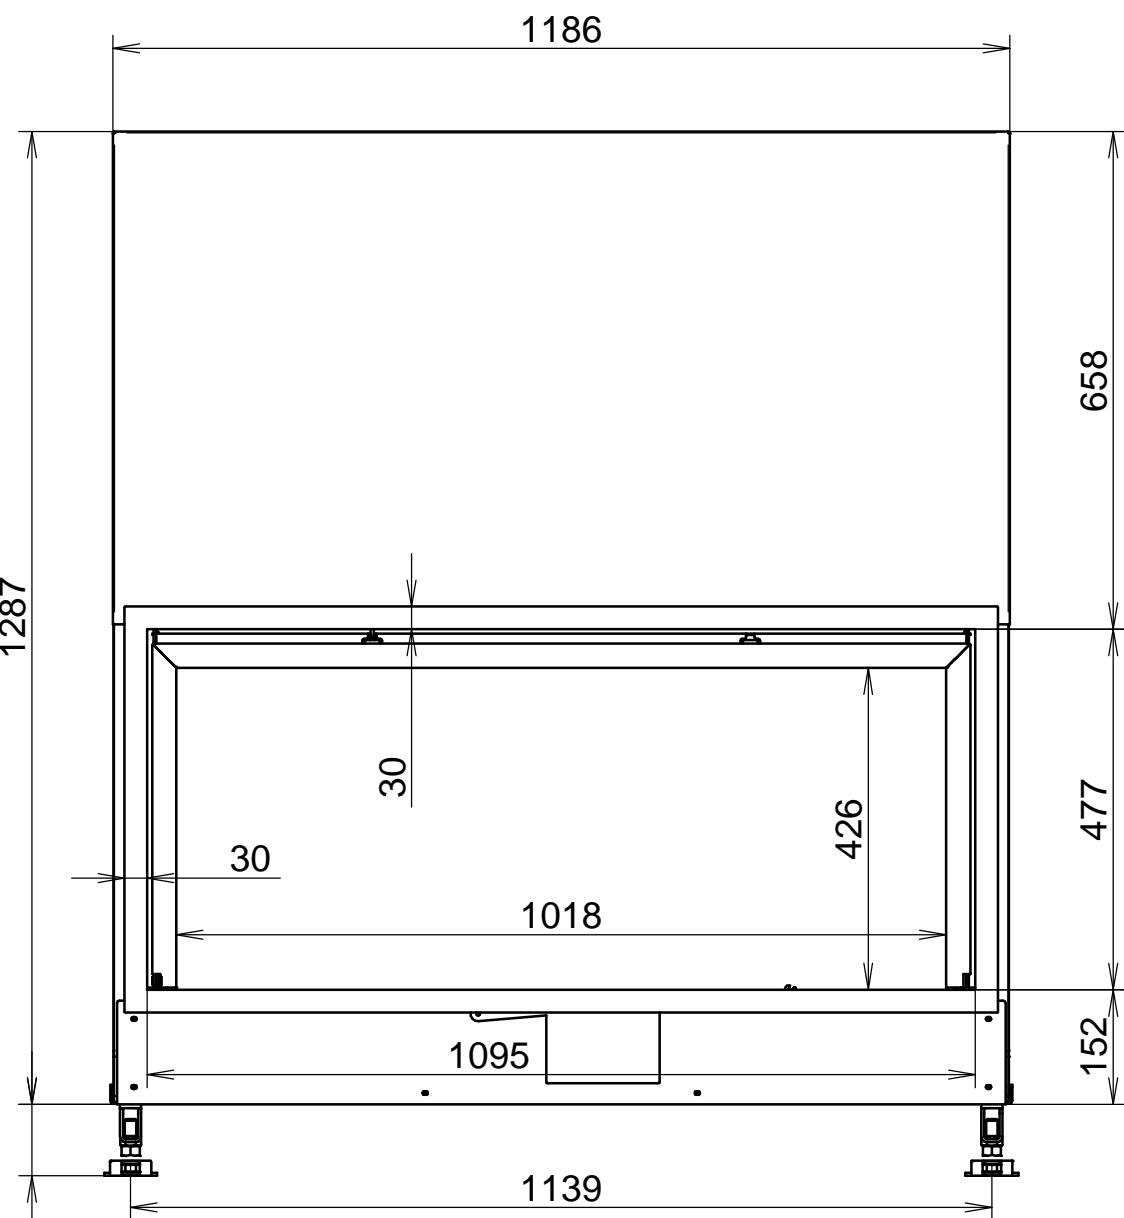

1:10

1:20

ARGENTO 1200H V23 (BASIC)

MIN 80  
MAX 330

1:10

1:20

ARGENTO 1200H V23 (PREMIUM)