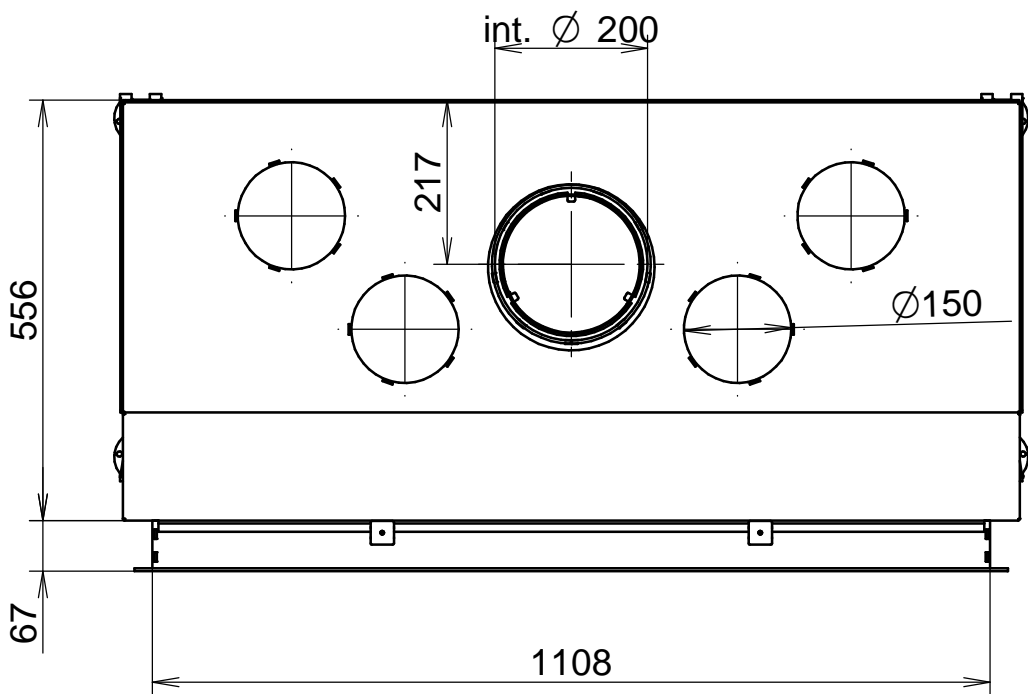

1:10

1:20

ARGENTO 1200H V23 (BASIC)

MIN 80  
MAX 330

1:10

1:20

ARGENTO 1200H V23 (PREMIUM)