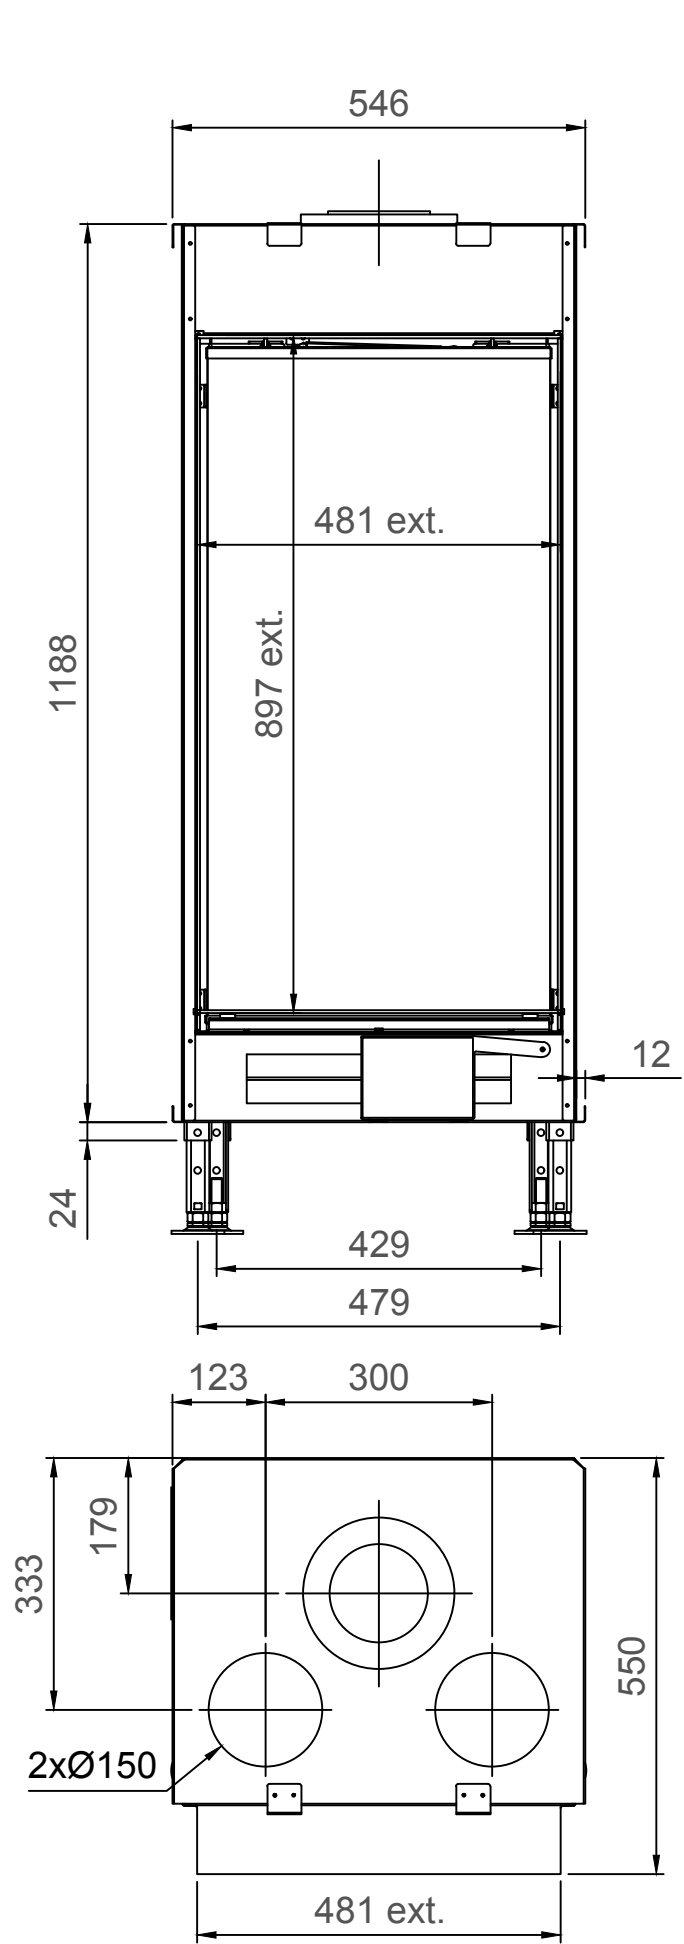

True Vision 550V - Type 4 - 30mm

True Vision 550V - Type 4 - 60mm

True Vision 550V - Type 4 - 90mm