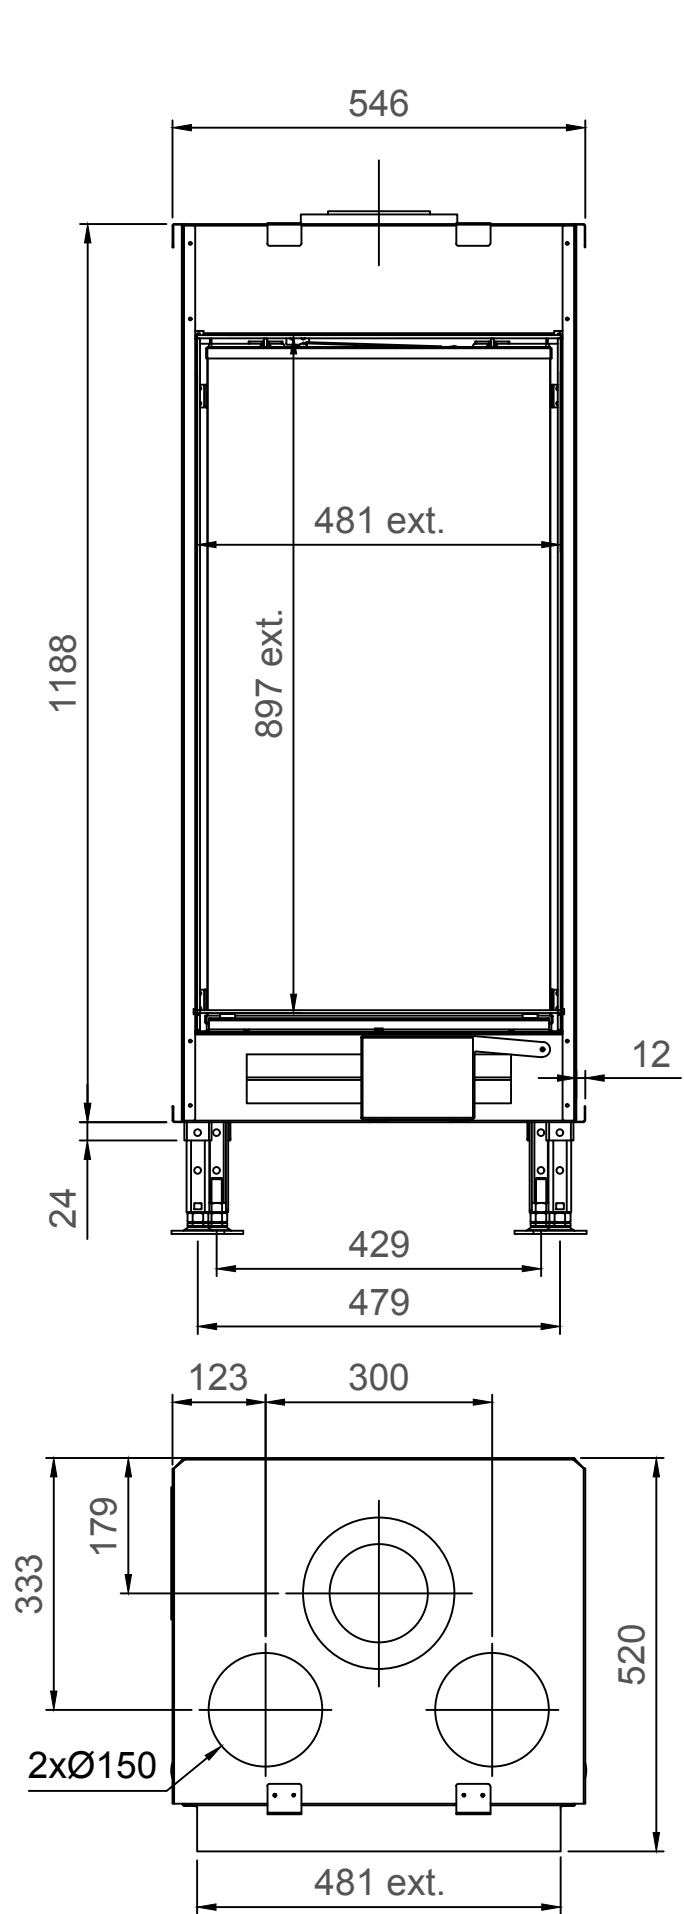

True Vision 550V - Type 4 - 30mm

True Vision 550V - Type 4 - 60mm

True Vision 550V - Type 4 - 90mm