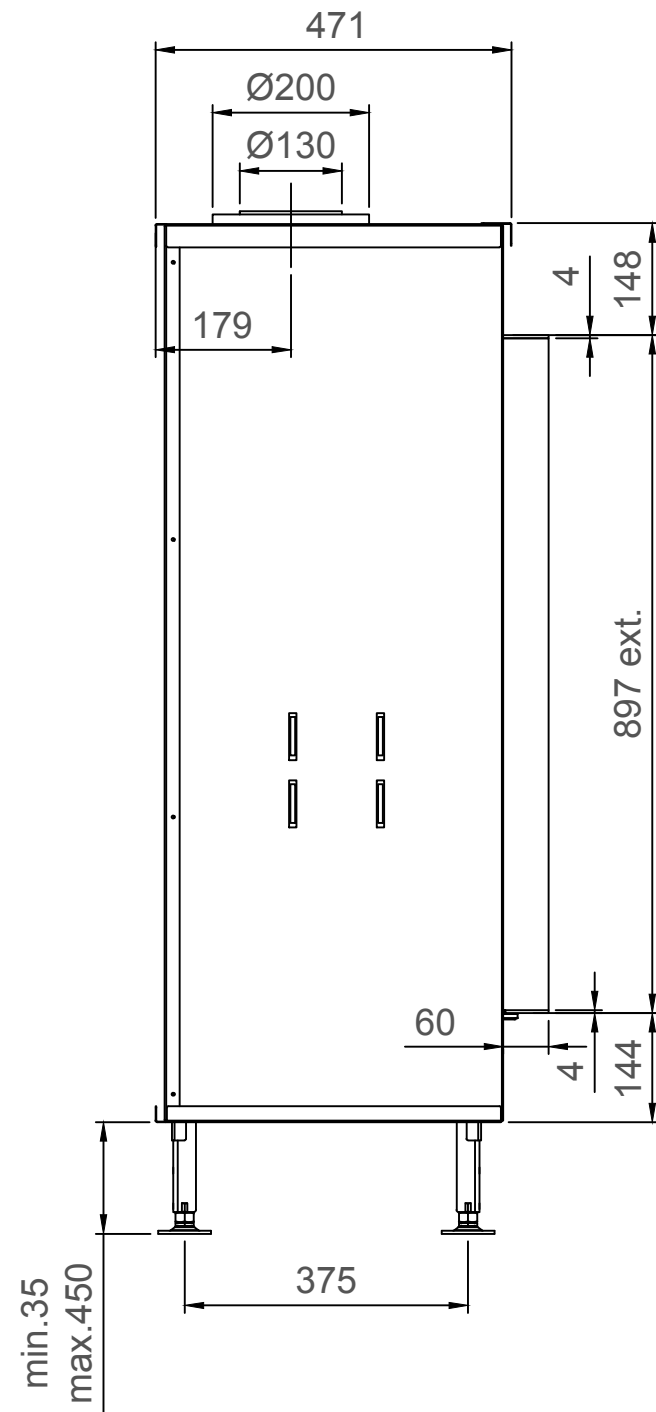

True Vision 550V - Type 4 - 30mm

True Vision 550V - Type 4 - 60mm

True Vision 550V - Type 4 - 90mm