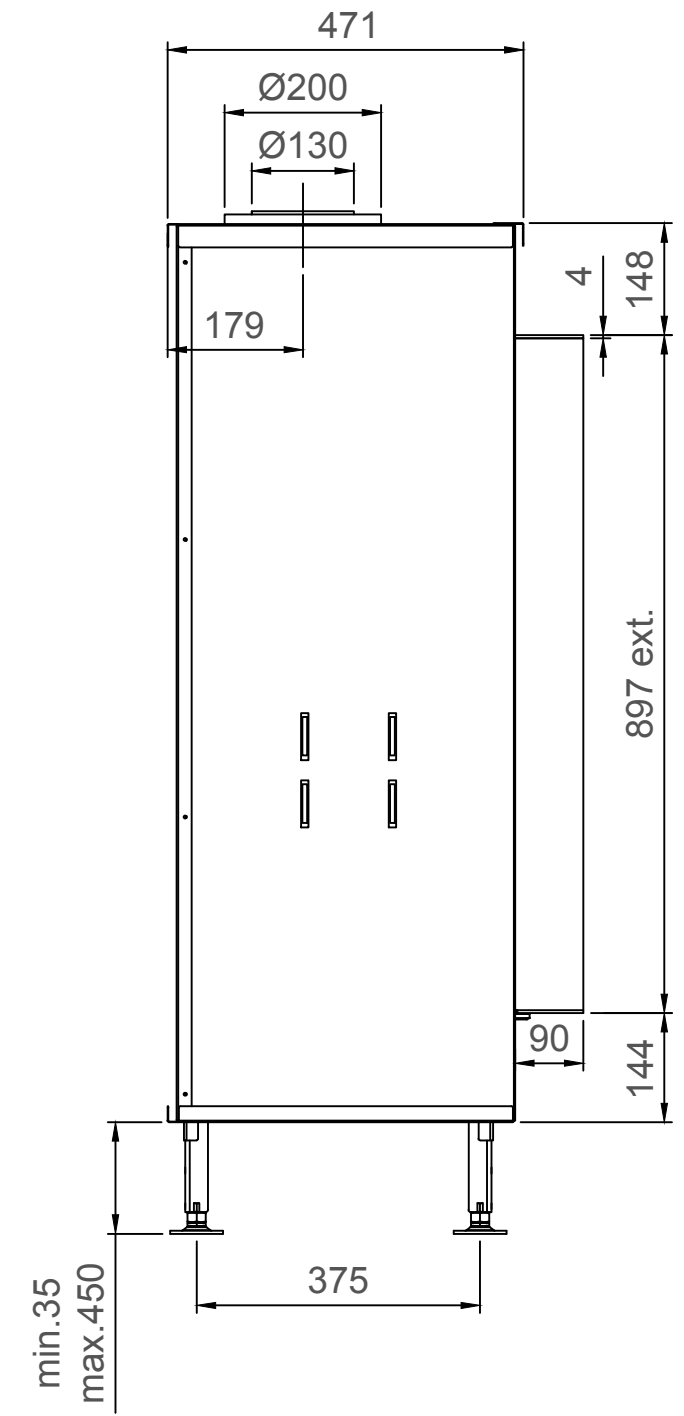

True Vision 550V - Type 4 - 30mm

True Vision 550V - Type 4 - 60mm

True Vision 550V - Type 4 - 90mm