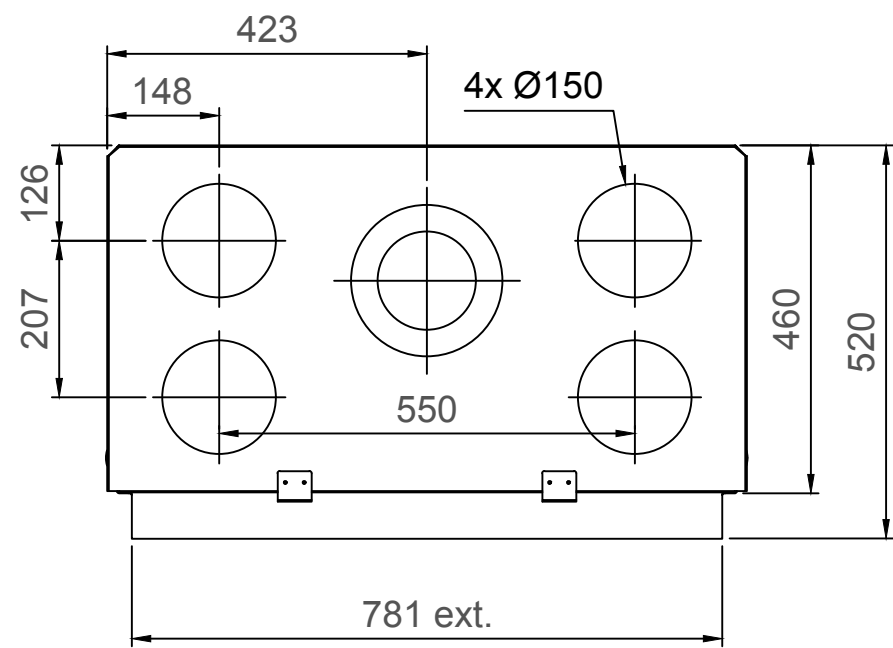

True Vision 850V - Type 4 - 30mm

True Vision 850V - Type 4 - 60mm

True Vision 850V - Type 4 - 90mm