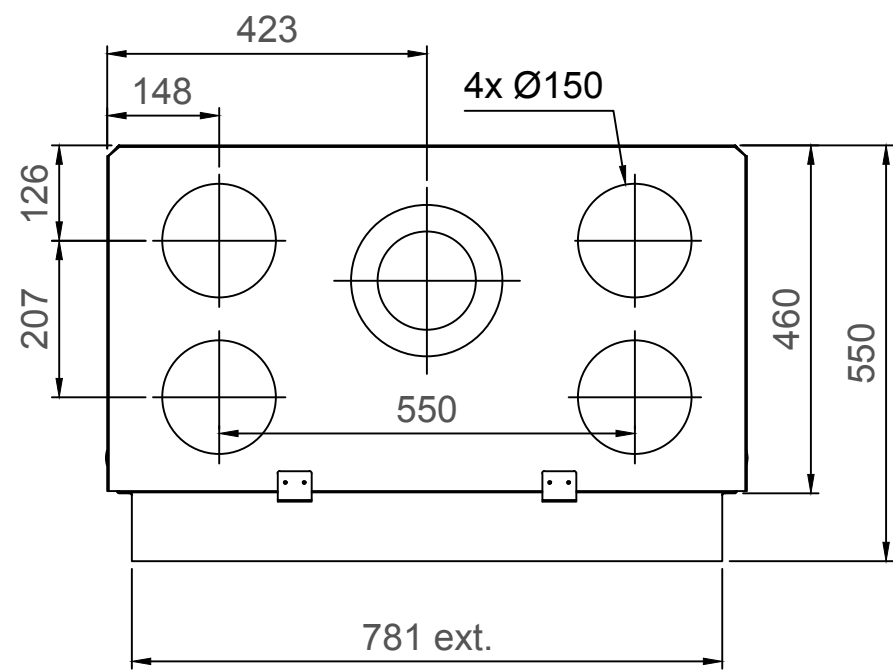

True Vision 850V - Type 4 - 30mm

True Vision 850V - Type 4 - 60mm

True Vision 850V - Type 4 - 90mm