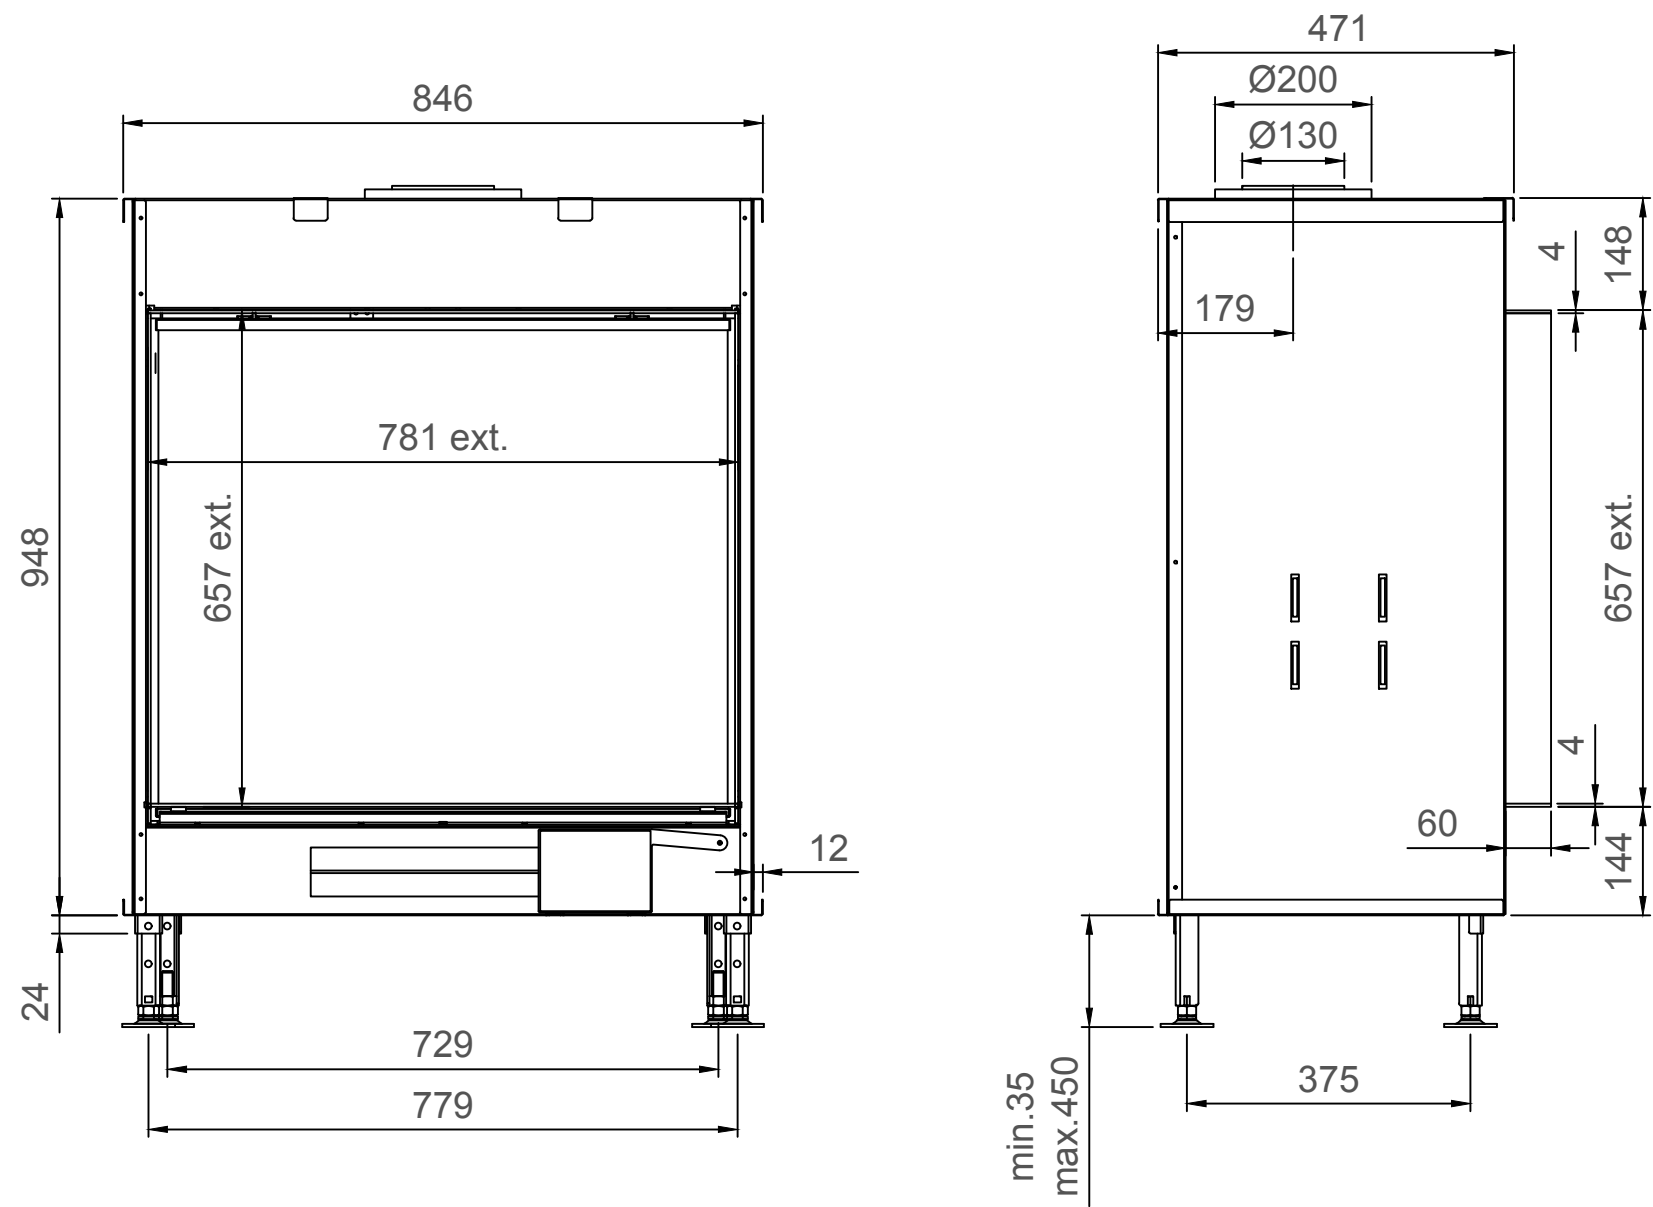

True Vision 850V - Type 4 - 30mm

True Vision 850V - Type 4 - 60mm

True Vision 850V - Type 4 - 90mm