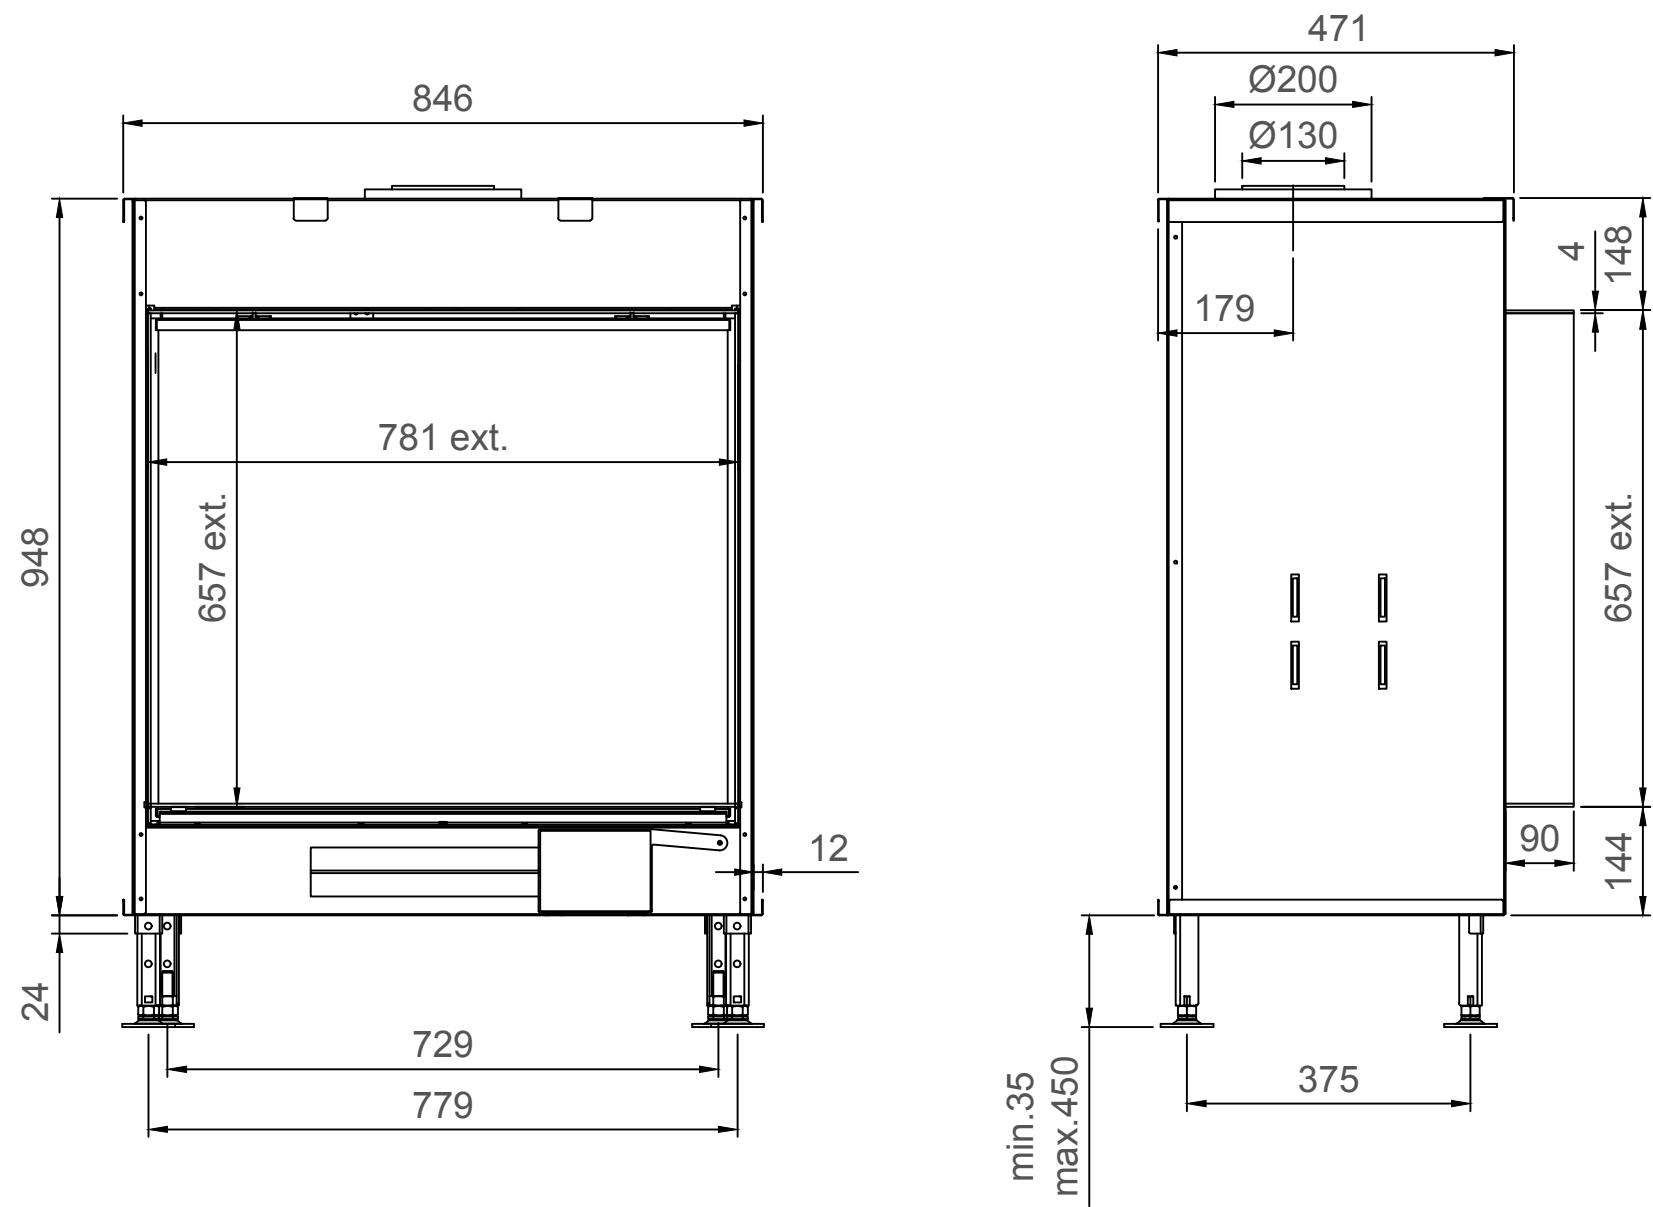

True Vision 850V - Type 4 - 30mm

True Vision 850V - Type 4 - 60mm

True Vision 850V - Type 4 - 90mm