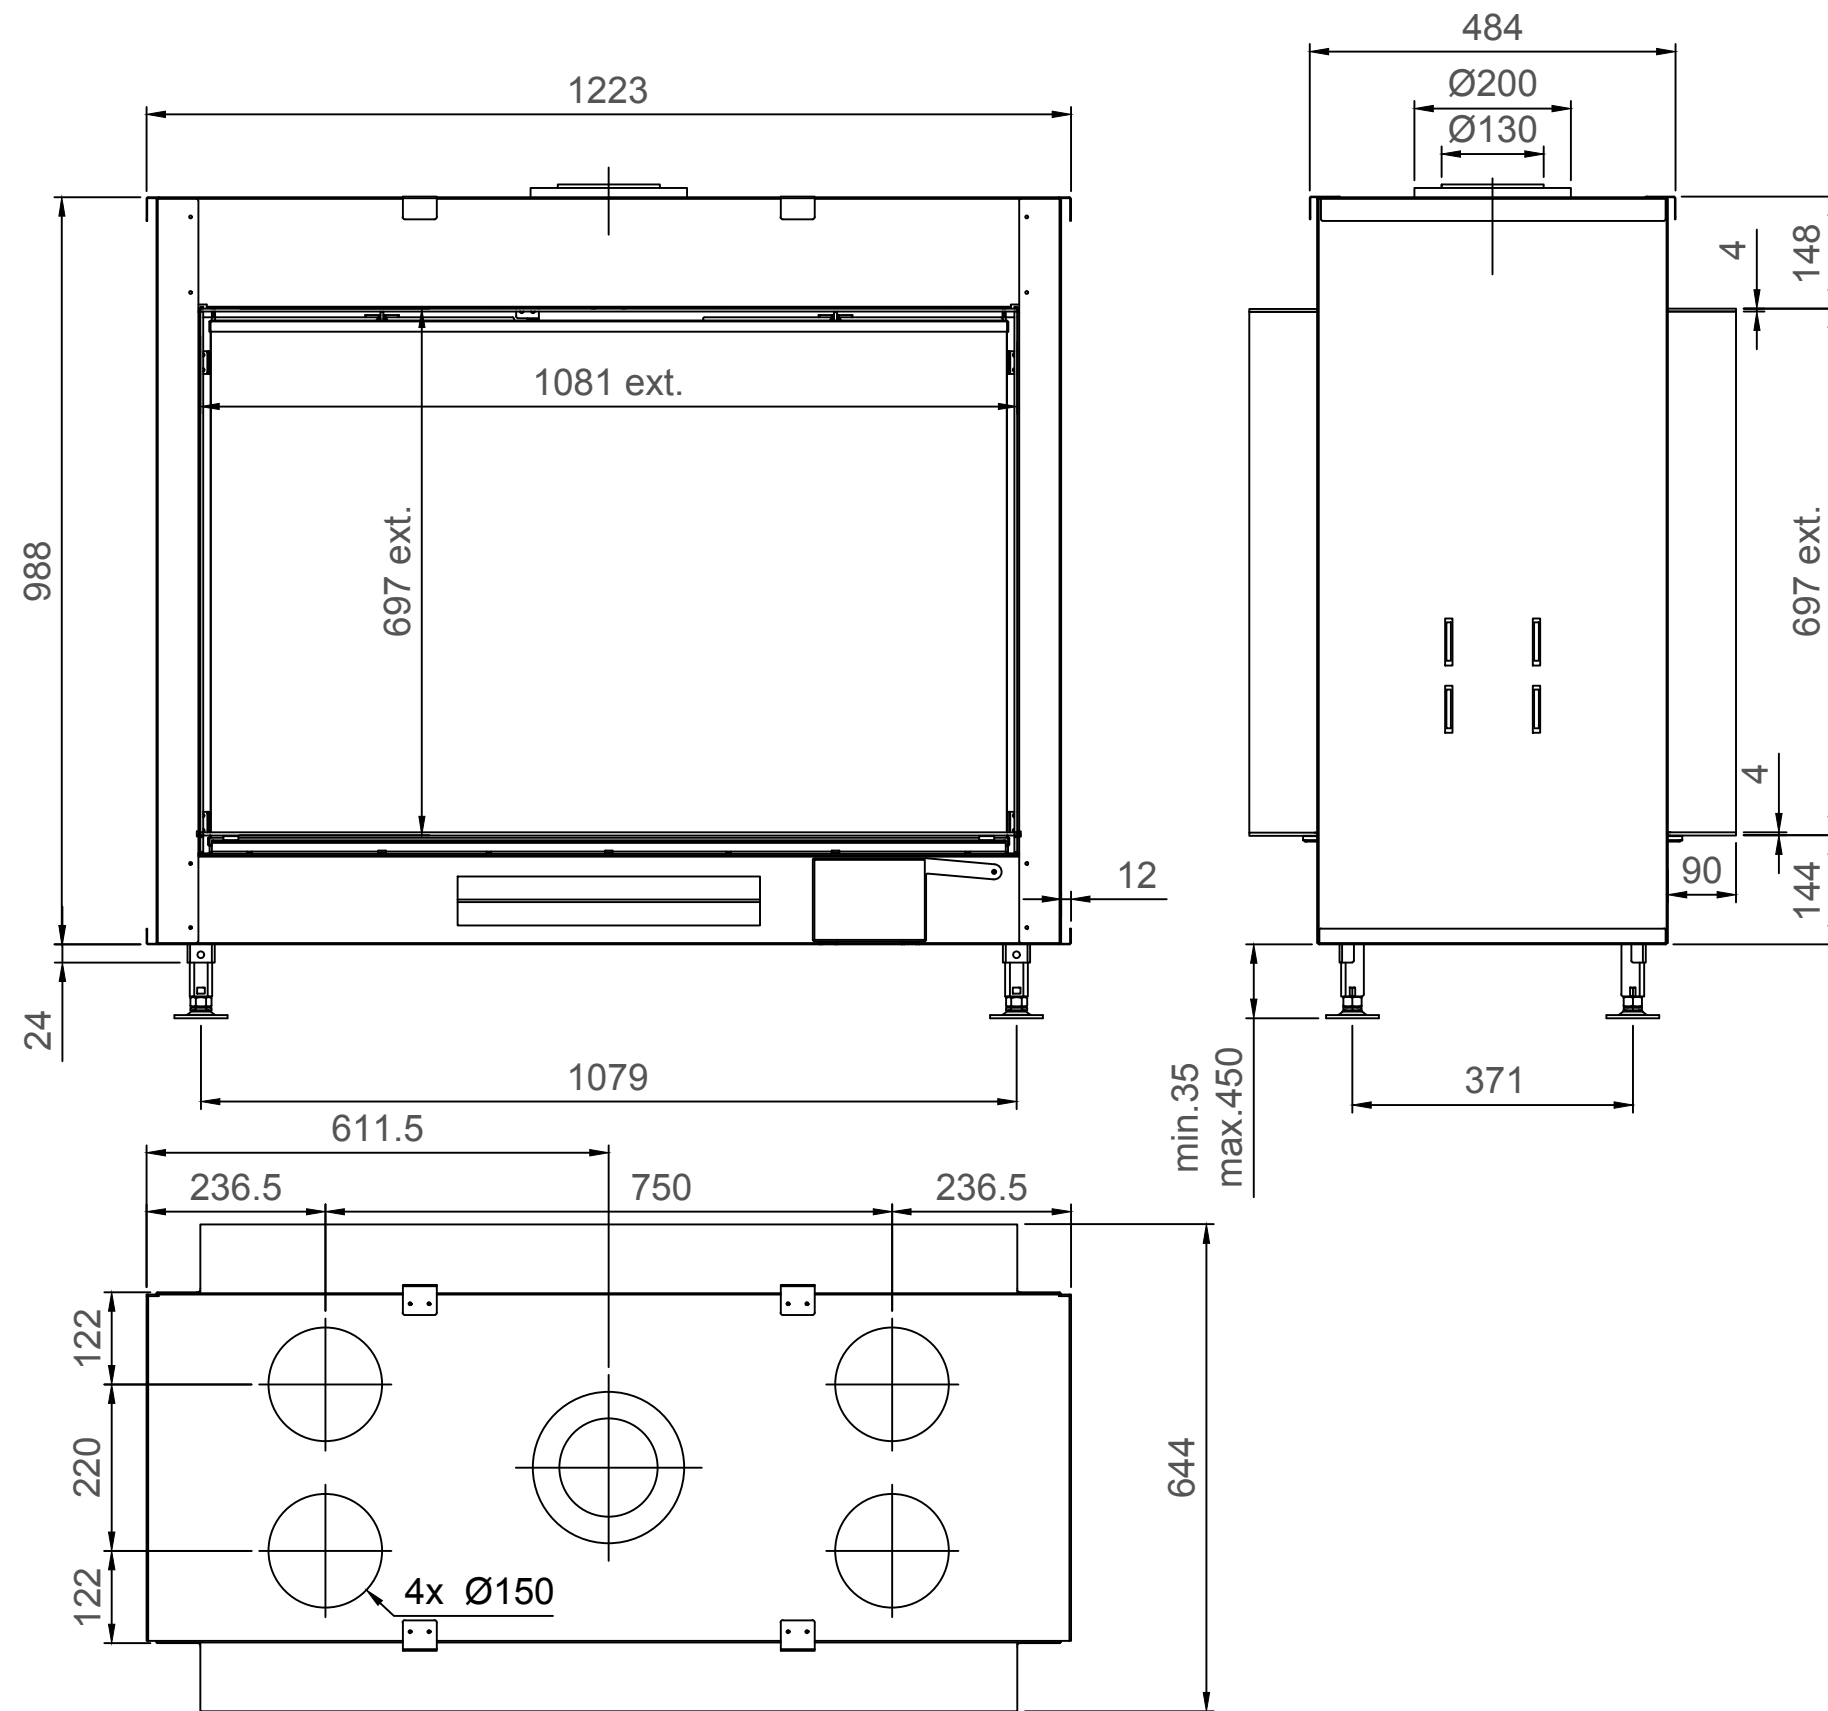

True Vision 1150DV - Type 4 - 30mm

True Vision 1150DV - Diamond - TV - Type 4 - 60mm

True Vision 1150DV - Type 4 - 90mm