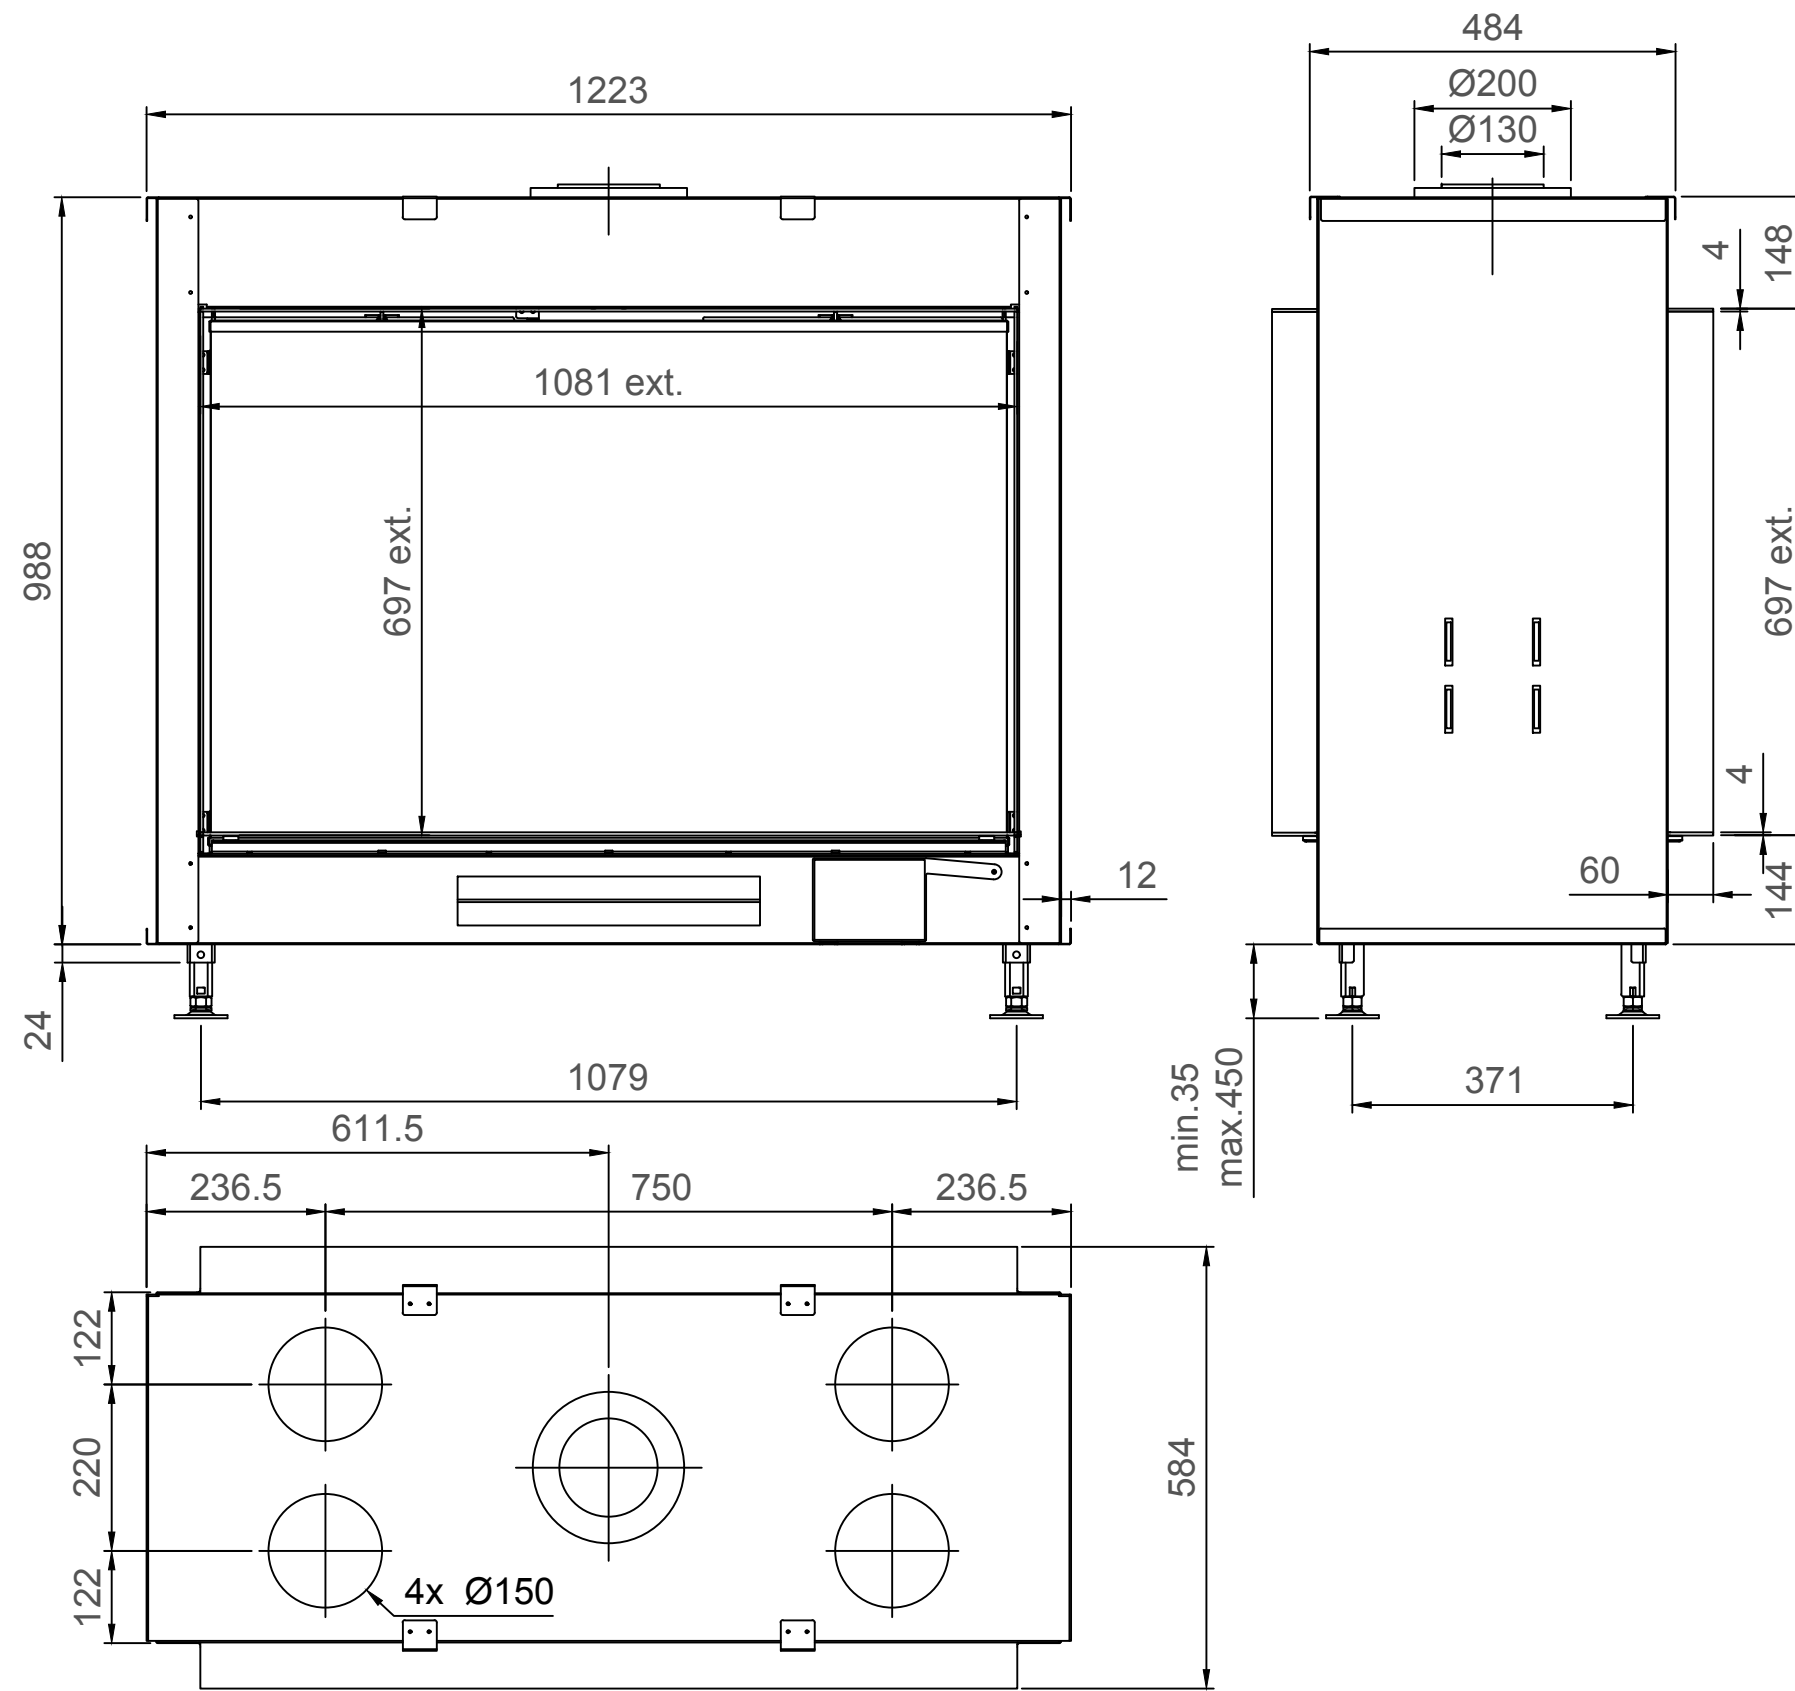

True Vision 1150DV - Type 4 - 30mm

True Vision 1150DV - Diamond - TV - Type 4 - 60mm

True Vision 1150DV - Type 4 - 90mm