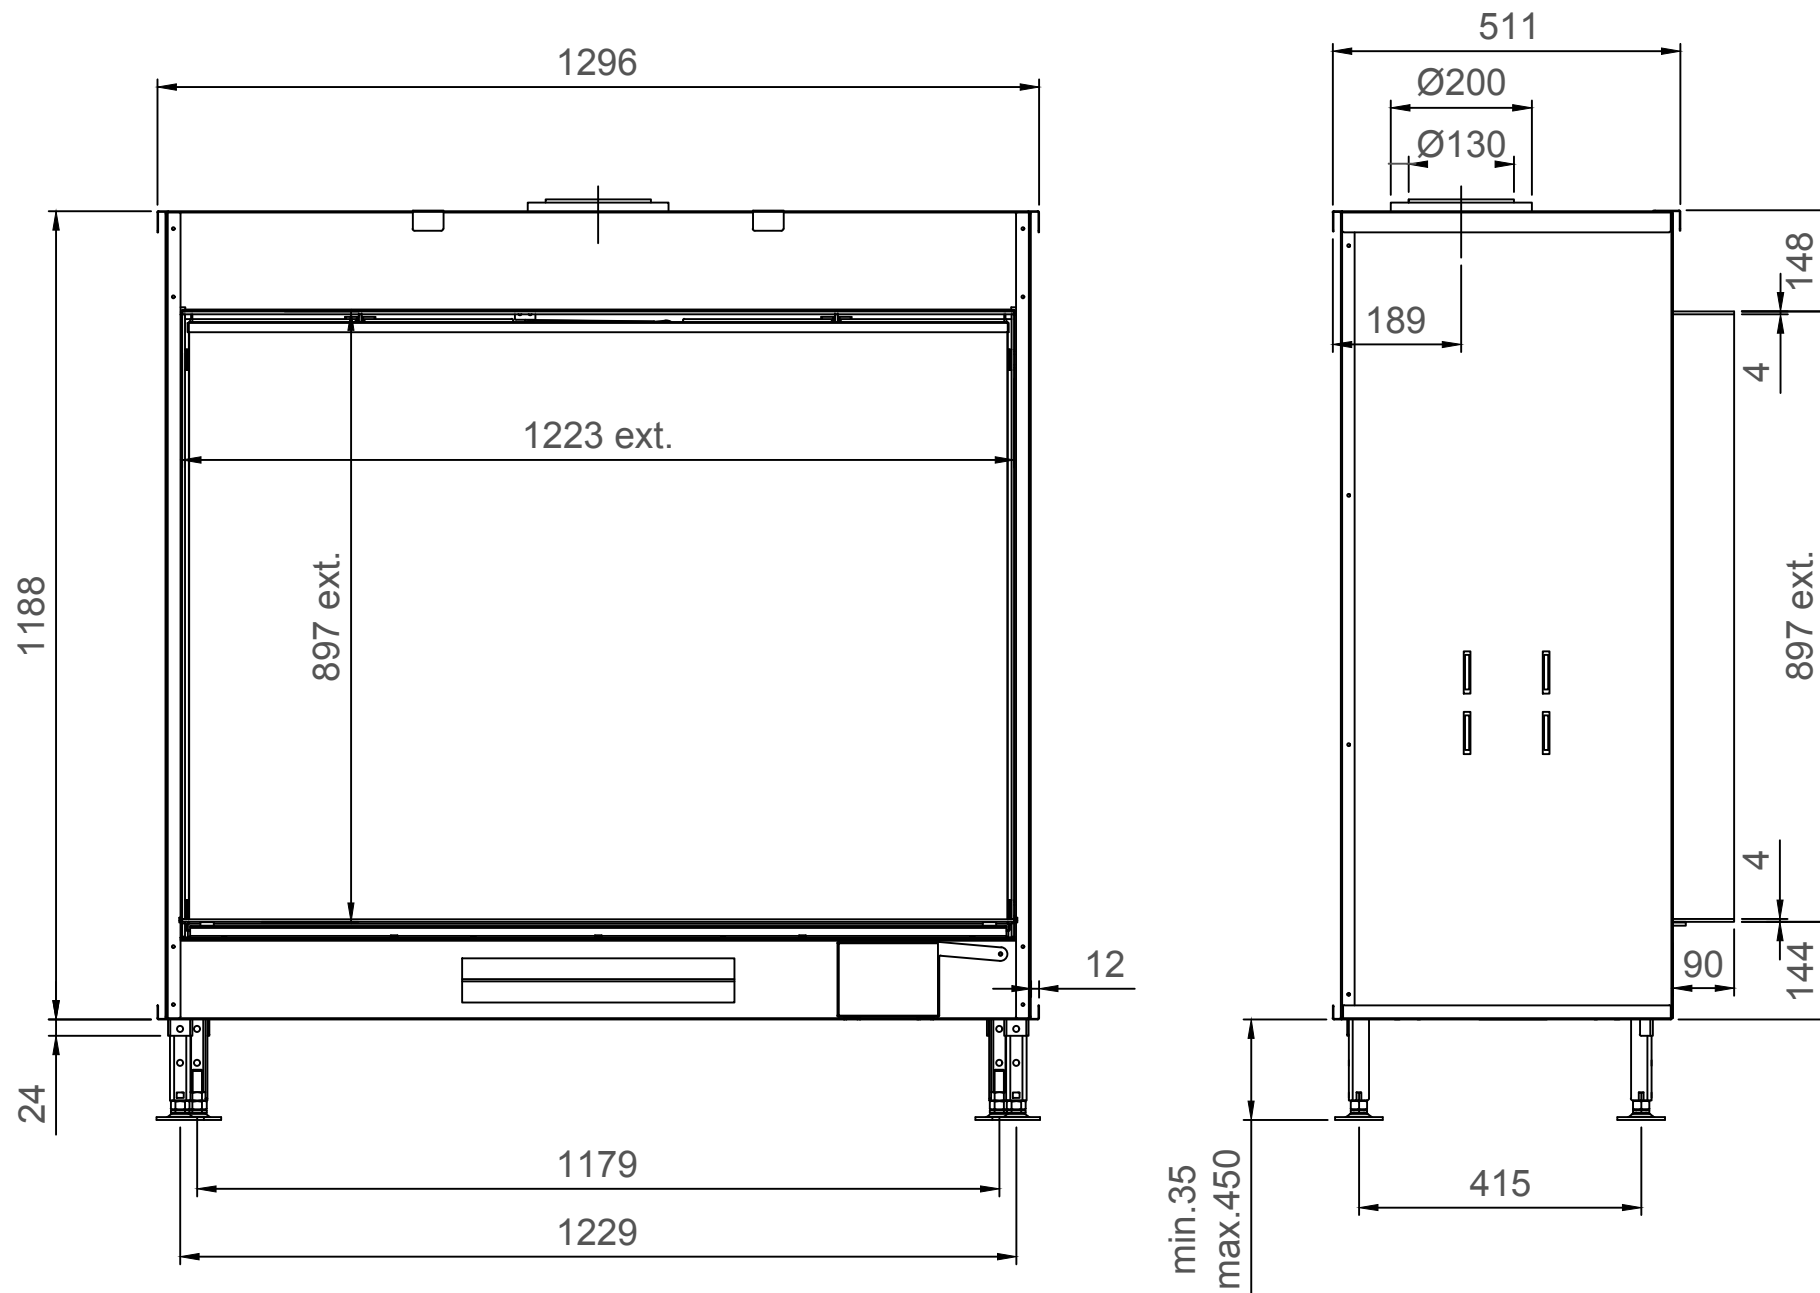

True Vision 1300V - Type 4 - 30mm

True Vision 1300V - Type 4 - 60mm

True Vision 1300V - Type 4 - 90mm