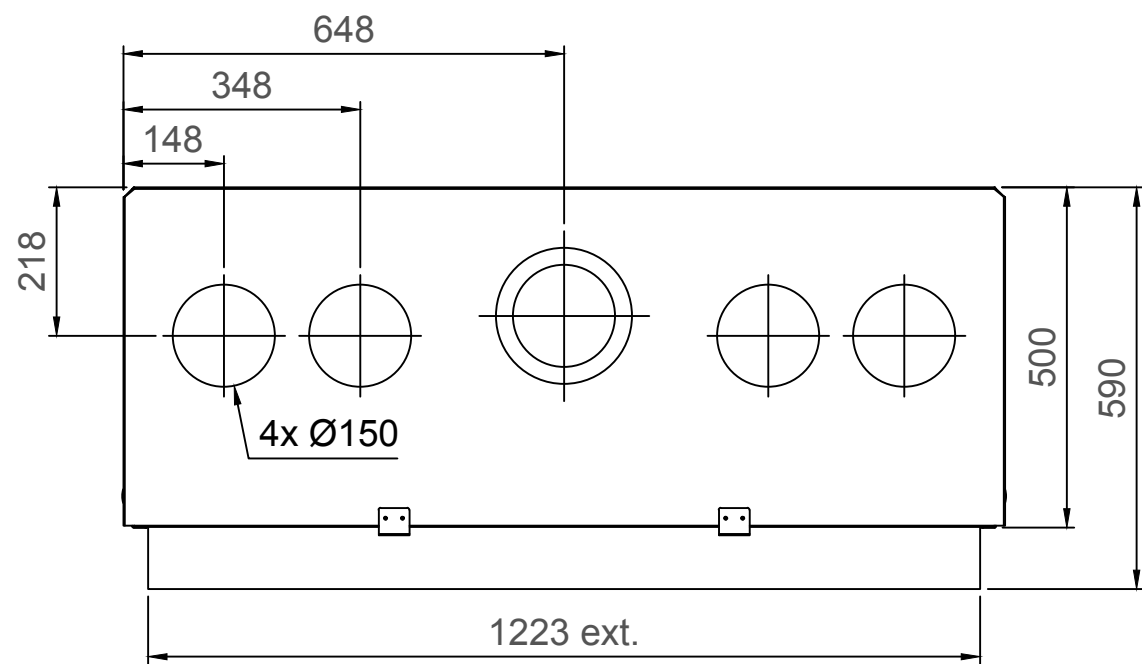

True Vision 1300V - Type 4 - 30mm

True Vision 1300V - Type 4 - 60mm

True Vision 1300V - Type 4 - 90mm