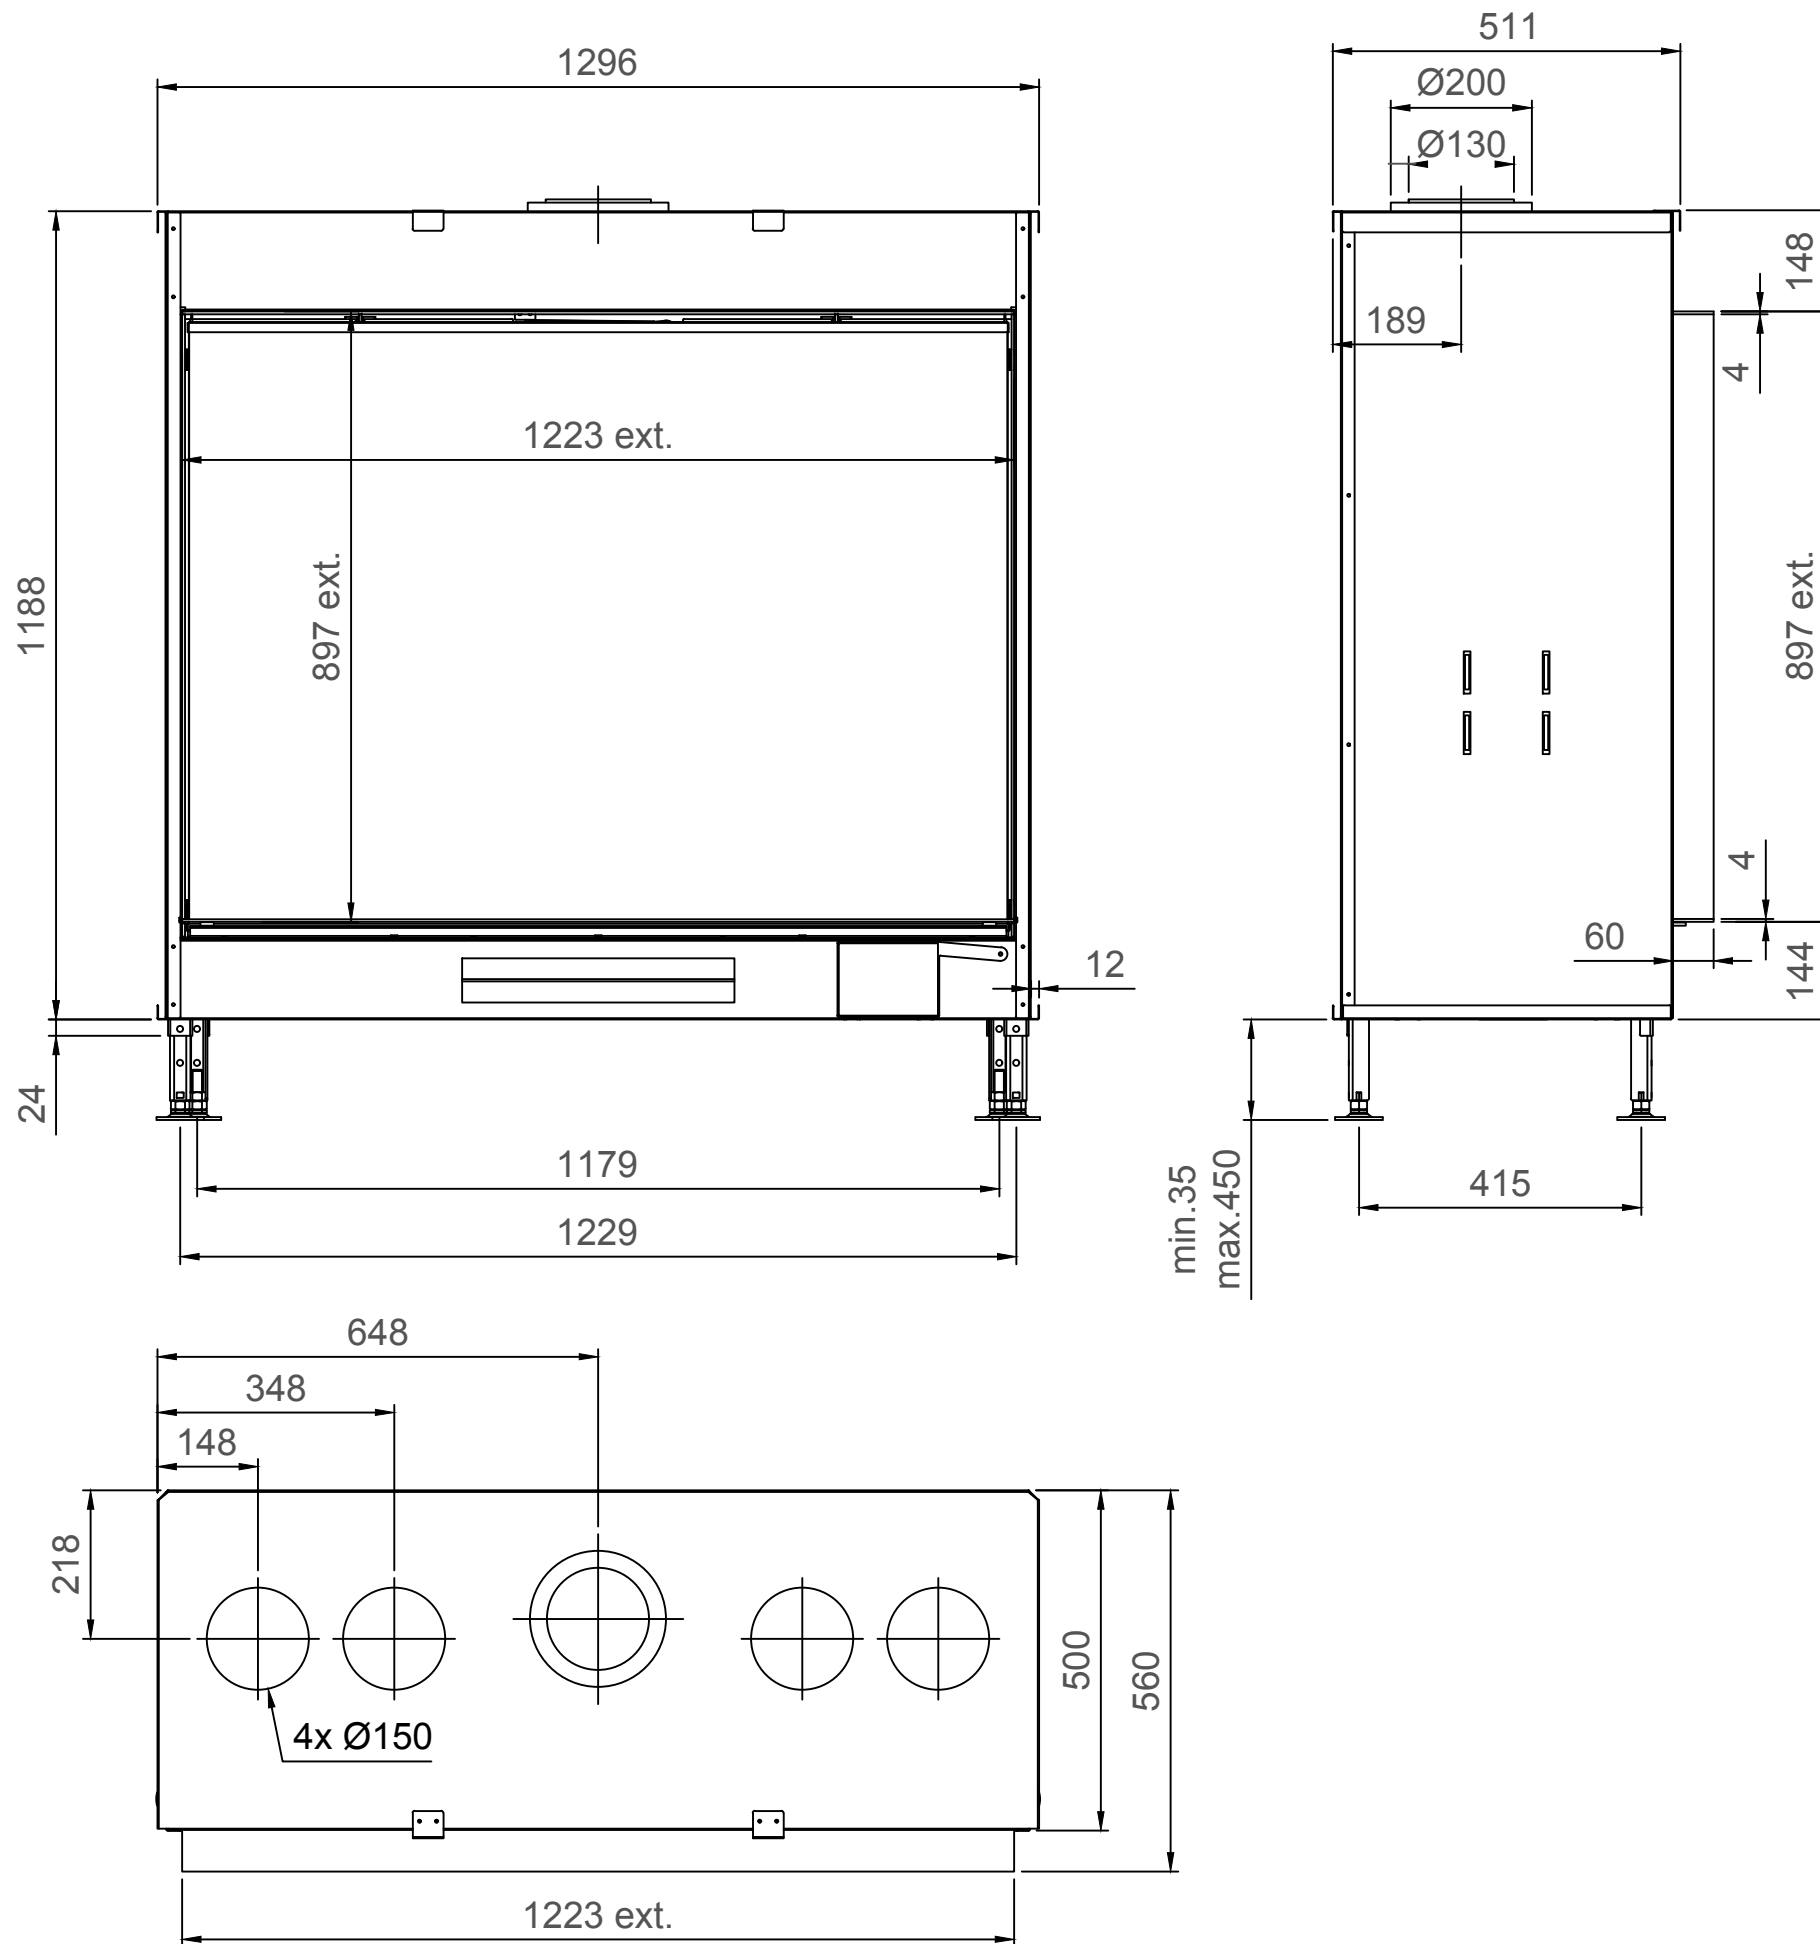

True Vision 1300V - Type 4 - 30mm

True Vision 1300V - Type 4 - 60mm

True Vision 1300V - Type 4 - 90mm