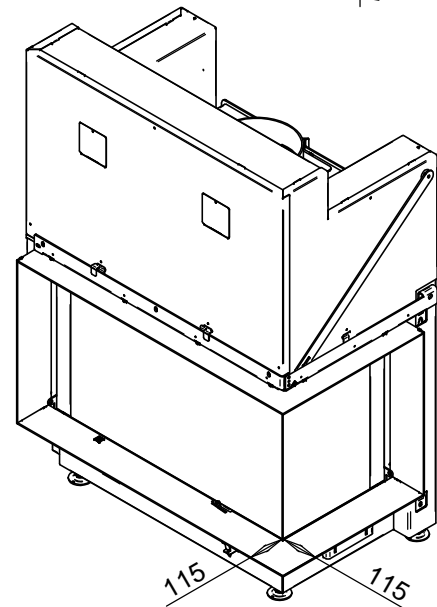

PASSION FOR FIRE

ARGENTO 860 CL BASIC
POIDS / GEWICHT 285KG

PASSION FOR FIRE

ARGENTO 860 CL PREMIUM
POIDS / GEWICHT 295KG

PASSION FOR FIRE

ARGENTO 860 CR BASIC
POIDS / GEWICHT 285KG

PASSION FOR FIRE
 ARGENTO 860 CR PREMIUM
 POIDS / GEWICHT 295KG