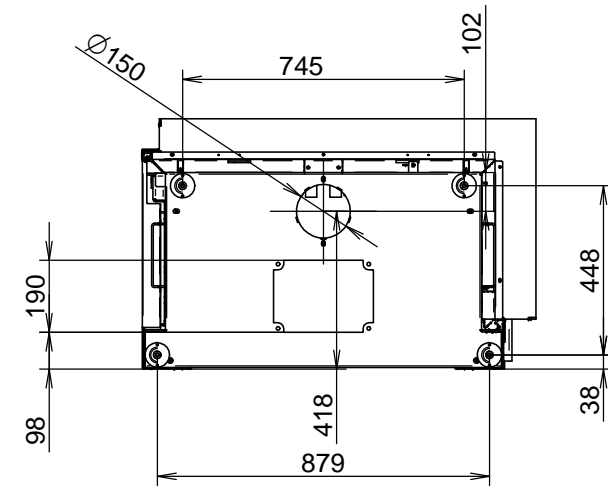

PASSION FOR FIRE

ARGENTO 860 CL BASIC
POIDS / GEWICHT 285KG

PASSION FOR FIRE

ARGENTO 860 CL PREMIUM
POIDS / GEWICHT 295KG

PASSION FOR FIRE

ARGENTO 860 CR BASIC
POIDS / GEWICHT 285KG

PASSION FOR FIRE
 ARGENTO 860 CR PREMIUM
 POIDS / GEWICHT 295KG