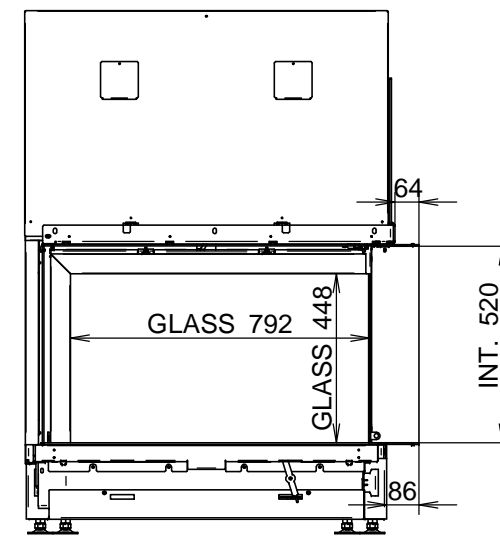

PASSION FOR FIRE

ARGENTO 860 CL BASIC
POIDS / GEWICHT 285KG

PASSION FOR FIRE

ARGENTO 860 CL PREMIUM
POIDS / GEWICHT 295KG

PASSION FOR FIRE

ARGENTO 860 CR BASIC
POIDS / GEWICHT 285KG

PASSION FOR FIRE
 ARGENTO 860 CR PREMIUM
 POIDS / GEWICHT 295KG