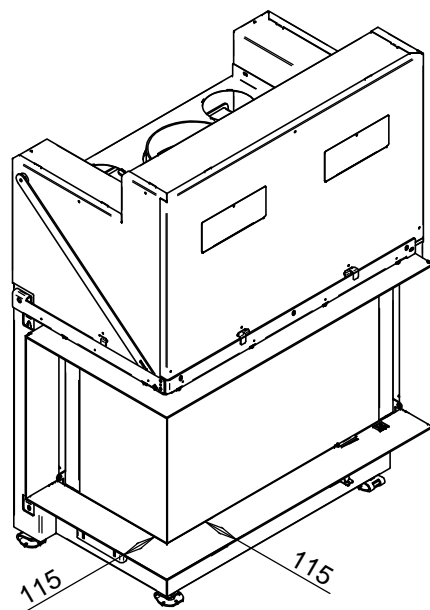

PASSION FOR FIRE

ARGENTO 860 CL BASIC
POIDS / GEWICHT 285KG

PASSION FOR FIRE

ARGENTO 860 CL PREMIUM
POIDS / GEWICHT 295KG

PASSION FOR FIRE

ARGENTO 860 CR BASIC
POIDS / GEWICHT 285KG

PASSION FOR FIRE
 ARGENTO 860 CR PREMIUM
 POIDS / GEWICHT 295KG