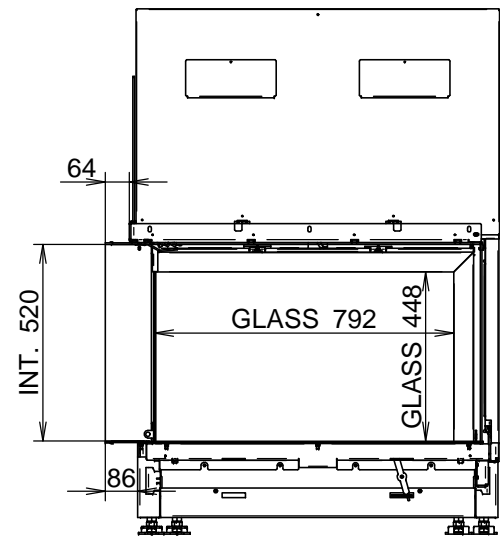

PASSION FOR FIRE

ARGENTO 860 CL BASIC
POIDS / GEWICHT 285KG

PASSION FOR FIRE

ARGENTO 860 CL PREMIUM
POIDS / GEWICHT 295KG

PASSION FOR FIRE

ARGENTO 860 CR BASIC
POIDS / GEWICHT 285KG

PASSION FOR FIRE
 ARGENTO 860 CR PREMIUM
 POIDS / GEWICHT 295KG