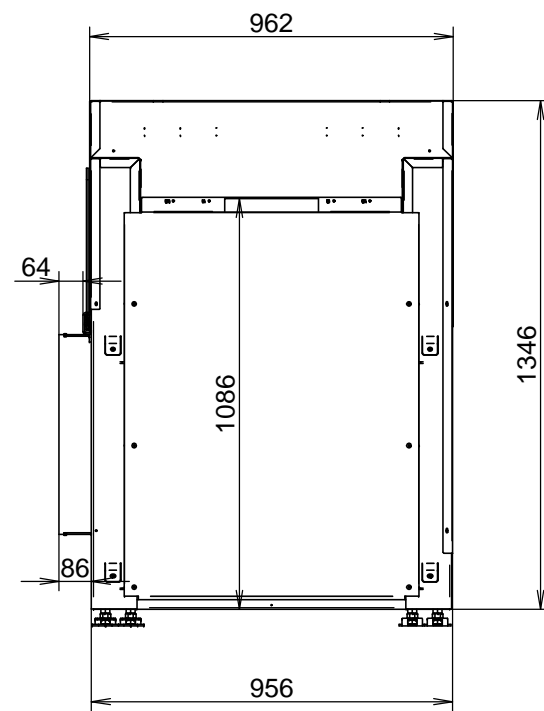

PASSION FOR FIRE

ARGENTO 860 CL BASIC
POIDS / GEWICHT 285KG

PASSION FOR FIRE

ARGENTO 860 CL PREMIUM
POIDS / GEWICHT 295KG

PASSION FOR FIRE

ARGENTO 860 CR BASIC
POIDS / GEWICHT 285KG

PASSION FOR FIRE
 ARGENTO 860 CR PREMIUM
 POIDS / GEWICHT 295KG