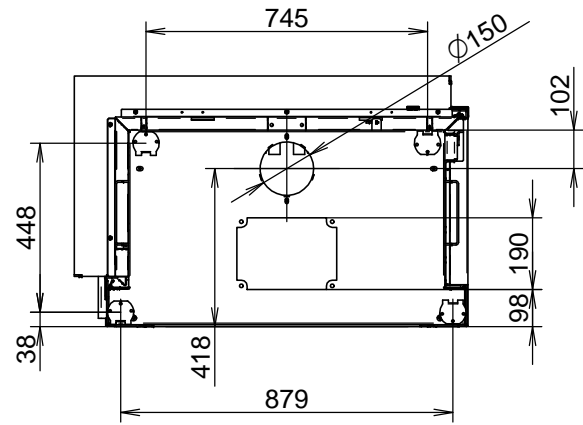

PASSION FOR FIRE

ARGENTO 860 CL BASIC
POIDS / GEWICHT 285KG

PASSION FOR FIRE

ARGENTO 860 CL PREMIUM
POIDS / GEWICHT 295KG

PASSION FOR FIRE

ARGENTO 860 CR BASIC
POIDS / GEWICHT 285KG

PASSION FOR FIRE
 ARGENTO 860 CR PREMIUM
 POIDS / GEWICHT 295KG