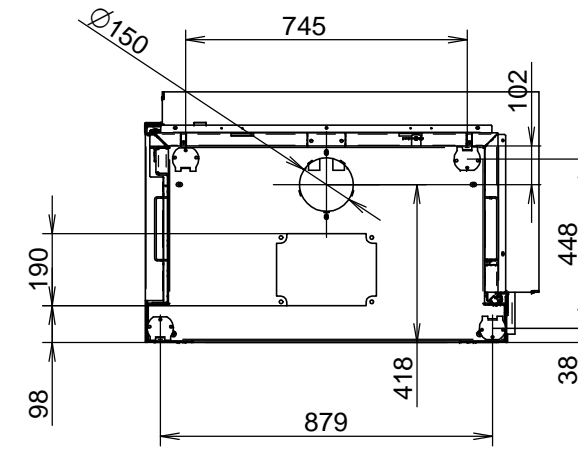

PASSION FOR FIRE

ARGENTO 860 CL BASIC
POIDS / GEWICHT 285KG

PASSION FOR FIRE

ARGENTO 860 CL PREMIUM
POIDS / GEWICHT 295KG

PASSION FOR FIRE

ARGENTO 860 CR BASIC
POIDS / GEWICHT 285KG

PASSION FOR FIRE
 ARGENTO 860 CR PREMIUM
 POIDS / GEWICHT 295KG