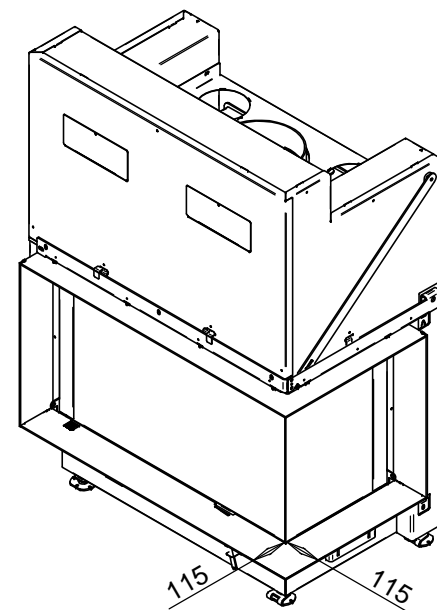

PASSION FOR FIRE

ARGENTO 860 CL BASIC
POIDS / GEWICHT 285KG

PASSION FOR FIRE

ARGENTO 860 CL PREMIUM
POIDS / GEWICHT 295KG

PASSION FOR FIRE

ARGENTO 860 CR BASIC
POIDS / GEWICHT 285KG

PASSION FOR FIRE
 ARGENTO 860 CR PREMIUM
 POIDS / GEWICHT 295KG