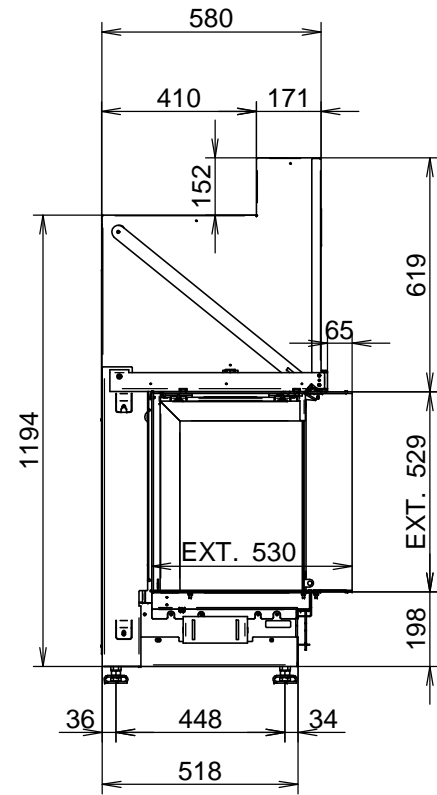

PASSION FOR FIRE

ARGENTO 860 CL BASIC
POIDS / GEWICHT 285KG

PASSION FOR FIRE

ARGENTO 860 CL PREMIUM
POIDS / GEWICHT 295KG

PASSION FOR FIRE

ARGENTO 860 CR BASIC
POIDS / GEWICHT 285KG

PASSION FOR FIRE
 ARGENTO 860 CR PREMIUM
 POIDS / GEWICHT 295KG