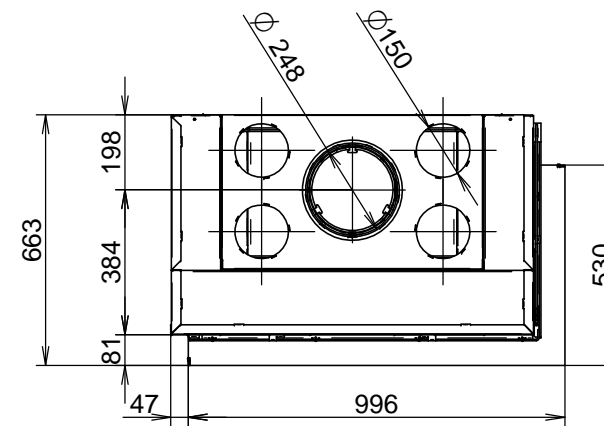

PASSION FOR FIRE

ARGENTO 860 CL BASIC
POIDS / GEWICHT 285KG

PASSION FOR FIRE

ARGENTO 860 CL PREMIUM
POIDS / GEWICHT 295KG

PASSION FOR FIRE

ARGENTO 860 CR BASIC
POIDS / GEWICHT 285KG

PASSION FOR FIRE
 ARGENTO 860 CR PREMIUM
 POIDS / GEWICHT 295KG