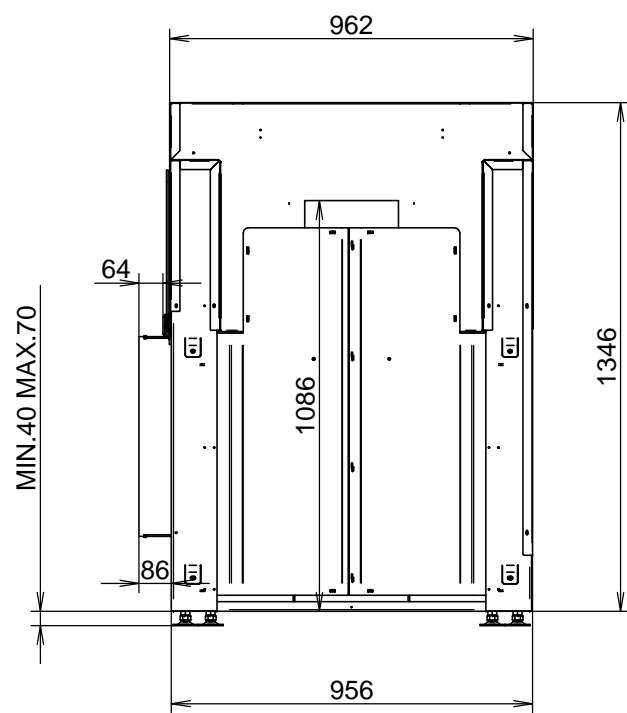

PASSION FOR FIRE

ARGENTO 860 CL BASIC
POIDS / GEWICHT 285KG

PASSION FOR FIRE

ARGENTO 860 CL PREMIUM
POIDS / GEWICHT 295KG

PASSION FOR FIRE

ARGENTO 860 CR BASIC
POIDS / GEWICHT 285KG

PASSION FOR FIRE
 ARGENTO 860 CR PREMIUM
 POIDS / GEWICHT 295KG