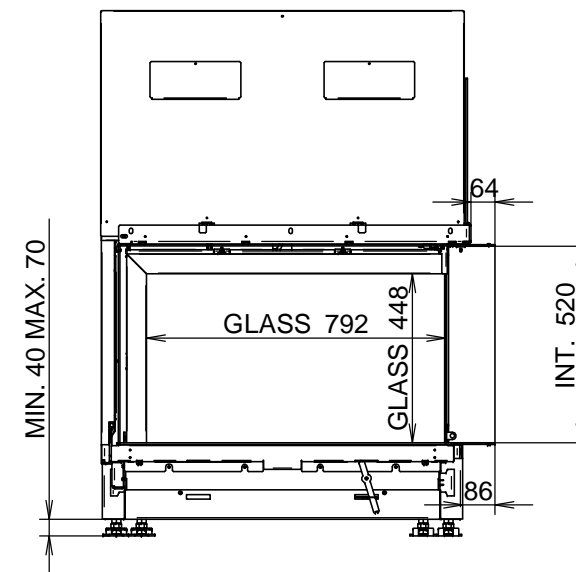

PASSION FOR FIRE

ARGENTO 860 CL BASIC
POIDS / GEWICHT 285KG

PASSION FOR FIRE

ARGENTO 860 CL PREMIUM
POIDS / GEWICHT 295KG

PASSION FOR FIRE

ARGENTO 860 CR BASIC
POIDS / GEWICHT 285KG

PASSION FOR FIRE
 ARGENTO 860 CR PREMIUM
 POIDS / GEWICHT 295KG