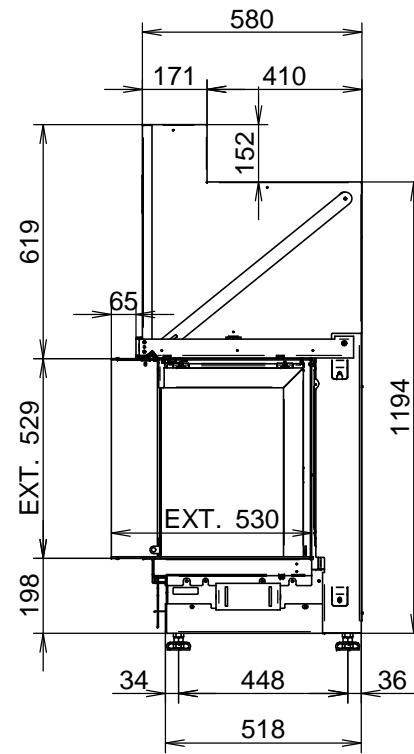

PASSION FOR FIRE

ARGENTO 860 CL BASIC
POIDS / GEWICHT 285KG

PASSION FOR FIRE

ARGENTO 860 CL PREMIUM
POIDS / GEWICHT 295KG

PASSION FOR FIRE

ARGENTO 860 CR BASIC
POIDS / GEWICHT 285KG

PASSION FOR FIRE
 ARGENTO 860 CR PREMIUM
 POIDS / GEWICHT 295KG