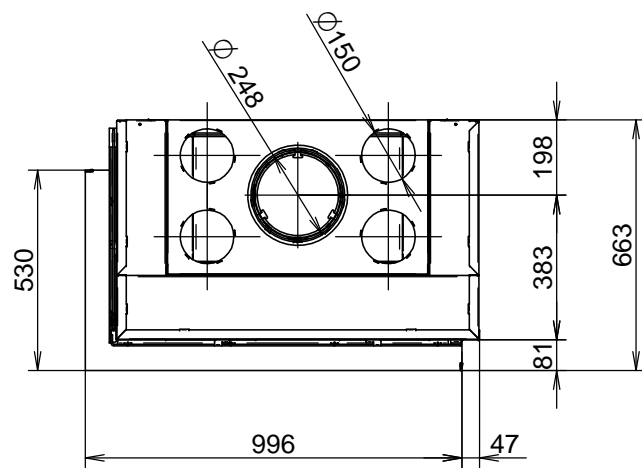

PASSION FOR FIRE

ARGENTO 860 CL BASIC
POIDS / GEWICHT 285KG

PASSION FOR FIRE

ARGENTO 860 CL PREMIUM
POIDS / GEWICHT 295KG

PASSION FOR FIRE

ARGENTO 860 CR BASIC
POIDS / GEWICHT 285KG

PASSION FOR FIRE
 ARGENTO 860 CR PREMIUM
 POIDS / GEWICHT 295KG