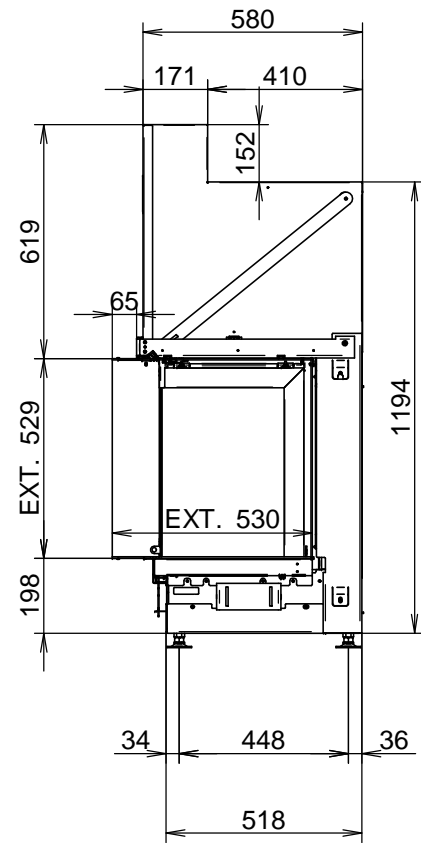

PASSION FOR FIRE

ARGENTO 860 CL BASIC
POIDS / GEWICHT 285KG

PASSION FOR FIRE

ARGENTO 860 CL PREMIUM
POIDS / GEWICHT 295KG

PASSION FOR FIRE

ARGENTO 860 CR BASIC
POIDS / GEWICHT 285KG

PASSION FOR FIRE
 ARGENTO 860 CR PREMIUM
 POIDS / GEWICHT 295KG