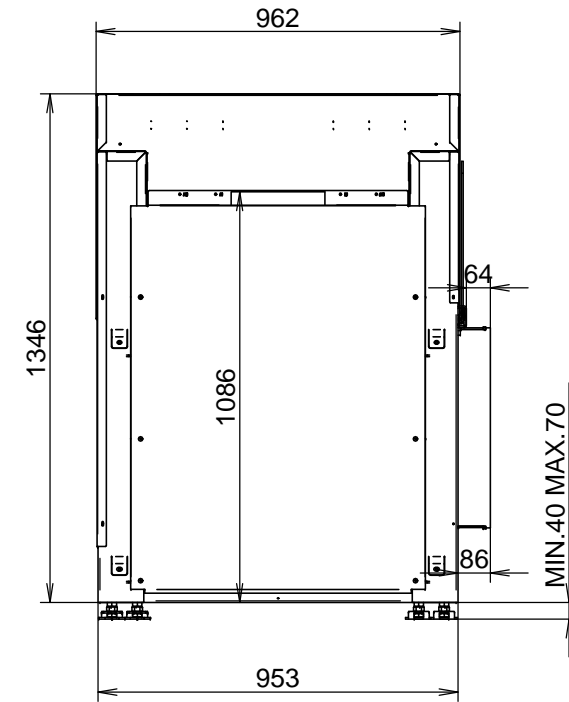

PASSION FOR FIRE

ARGENTO 860 CL BASIC
POIDS / GEWICHT 285KG

PASSION FOR FIRE

ARGENTO 860 CL PREMIUM
POIDS / GEWICHT 295KG

PASSION FOR FIRE

ARGENTO 860 CR BASIC
POIDS / GEWICHT 285KG

PASSION FOR FIRE
 ARGENTO 860 CR PREMIUM
 POIDS / GEWICHT 295KG