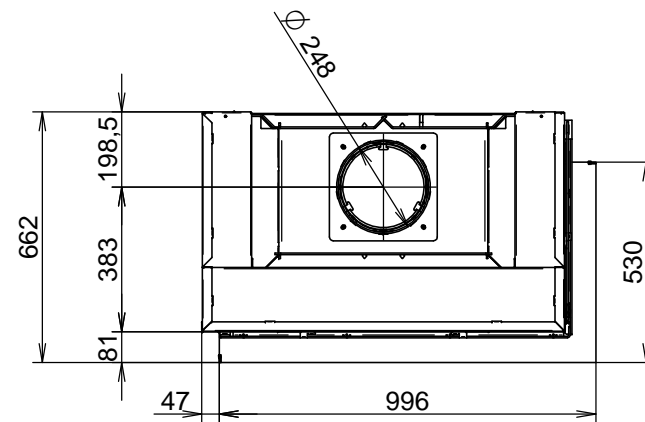

PASSION FOR FIRE

ARGENTO 860 CL BASIC
POIDS / GEWICHT 285KG

PASSION FOR FIRE

ARGENTO 860 CL PREMIUM
POIDS / GEWICHT 295KG

PASSION FOR FIRE

ARGENTO 860 CR BASIC
POIDS / GEWICHT 285KG

PASSION FOR FIRE
 ARGENTO 860 CR PREMIUM
 POIDS / GEWICHT 295KG