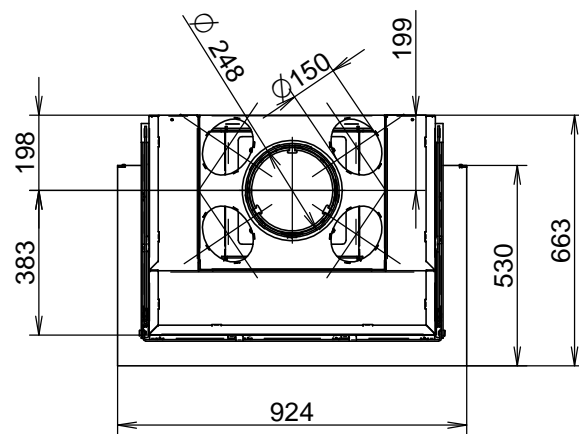

PASSION FOR FIRE

ARGENTO 660 DC BASIC  
POIDS / GEWICHT 250KG

PASSION FOR FIRE

ARGENTO 660 DC PREMIUM  
POIDS / GEWICHT 260KG