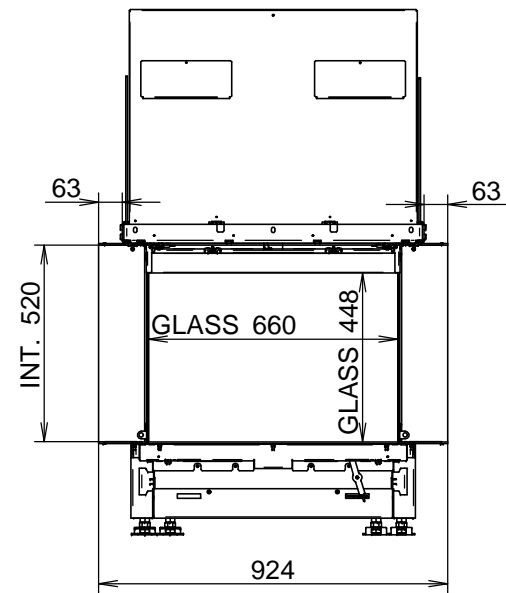

PASSION FOR FIRE

ARGENTO 660 DC BASIC  
POIDS / GEWICHT 250KG

PASSION FOR FIRE

ARGENTO 660 DC PREMIUM  
POIDS / GEWICHT 260KG