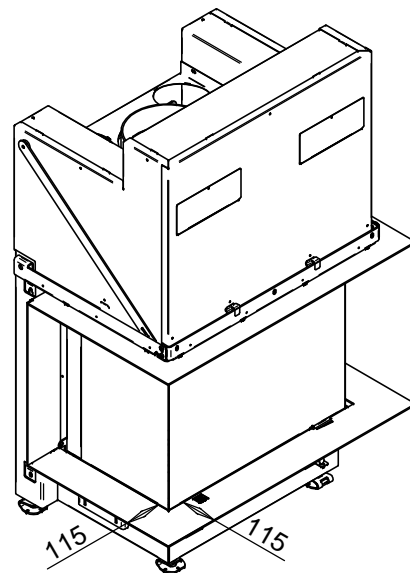

PASSION FOR FIRE

ARGENTO 660 DC BASIC  
POIDS / GEWICHT 250KG

PASSION FOR FIRE

ARGENTO 660 DC PREMIUM  
POIDS / GEWICHT 260KG