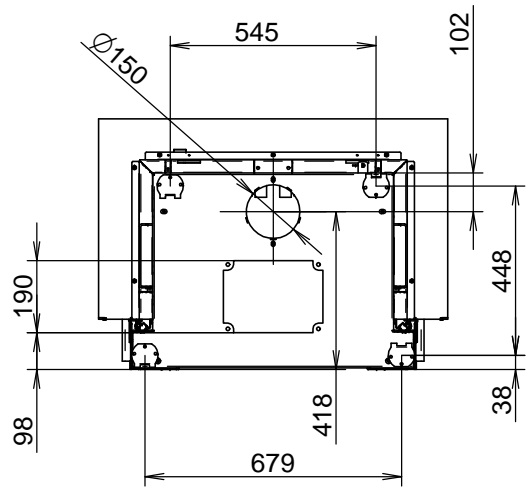

PASSION FOR FIRE

ARGENTO 660 DC BASIC  
POIDS / GEWICHT 250KG

PASSION FOR FIRE

ARGENTO 660 DC PREMIUM  
POIDS / GEWICHT 260KG