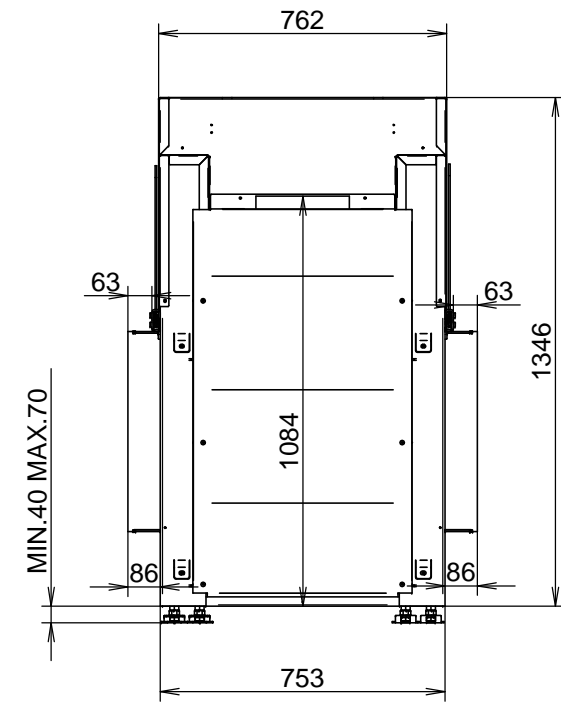

PASSION FOR FIRE

ARGENTO 660 DC BASIC  
POIDS / GEWICHT 250KG

PASSION FOR FIRE

ARGENTO 660 DC PREMIUM  
POIDS / GEWICHT 260KG