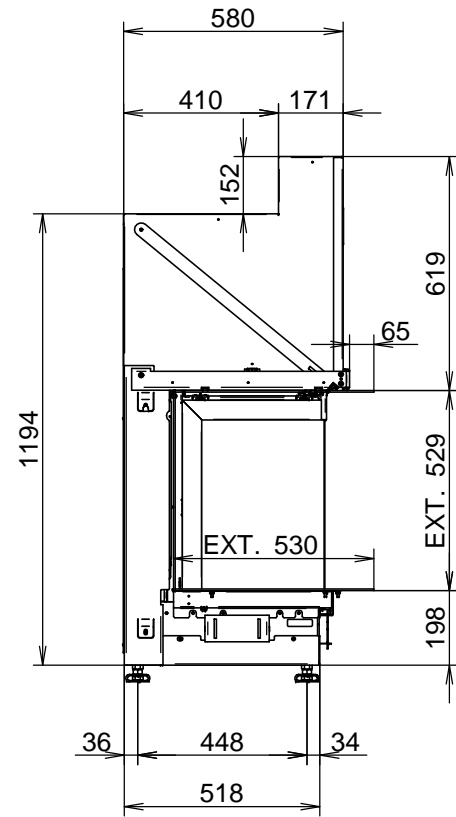

PASSION FOR FIRE

ARGENTO 660 DC BASIC  
POIDS / GEWICHT 250KG

PASSION FOR FIRE

ARGENTO 660 DC PREMIUM  
POIDS / GEWICHT 260KG