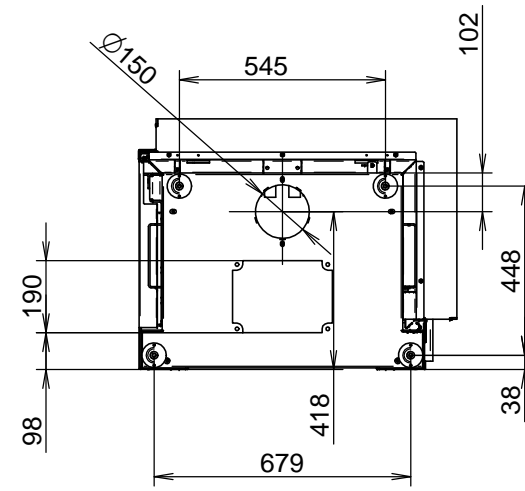

PASSION FOR FIRE

ARGENTO 660 CL BASIC
POIDS / GEWICHT 250KG

PASSION FOR FIRE

ARGENTO 660 CL PREMIUM
PODS / GEWICHT 260KG

PASSION FOR FIRE

ARGENTO 660 CR BASIC
POIDS / GEWICHT 250KG

PASSION FOR FIRE

ARGENTO 660 CR PREMIUM
POIDS / GEWICHT 260KG