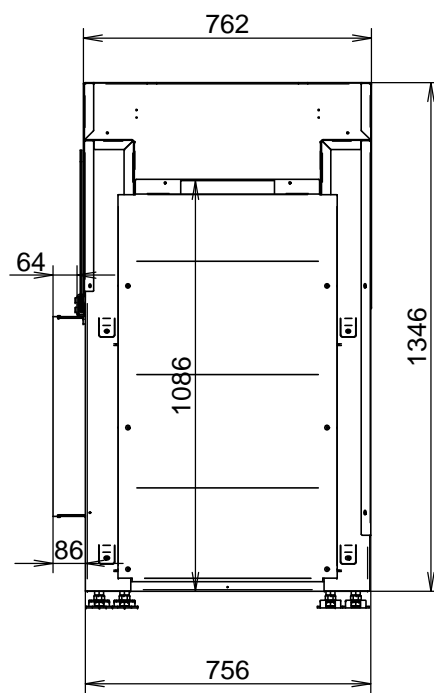

PASSION FOR FIRE

ARGENTO 660 CL BASIC
POIDS / GEWICHT 250KG

PASSION FOR FIRE

ARGENTO 660 CL PREMIUM
PODS / GEWICHT 260KG

PASSION FOR FIRE

ARGENTO 660 CR BASIC
POIDS / GEWICHT 250KG

PASSION FOR FIRE

ARGENTO 660 CR PREMIUM
POIDS / GEWICHT 260KG