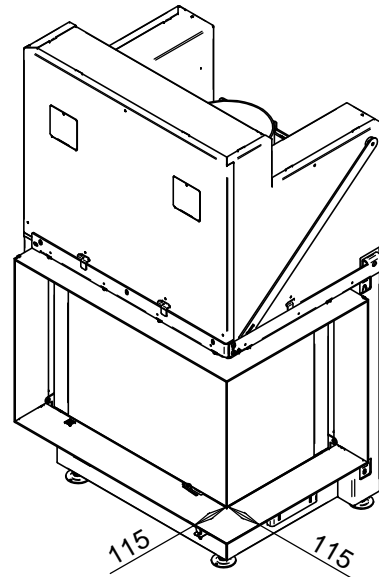

PASSION FOR FIRE

ARGENTO 660 CL BASIC
POIDS / GEWICHT 250KG

PASSION FOR FIRE

ARGENTO 660 CL PREMIUM
PODS / GEWICHT 260KG

PASSION FOR FIRE

ARGENTO 660 CR BASIC
POIDS / GEWICHT 250KG

PASSION FOR FIRE

ARGENTO 660 CR PREMIUM
POIDS / GEWICHT 260KG