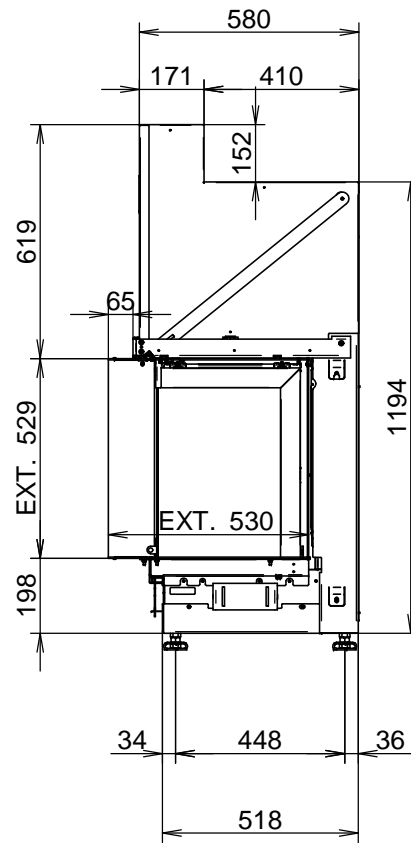

PASSION FOR FIRE

ARGENTO 660 CL BASIC
POIDS / GEWICHT 250KG

PASSION FOR FIRE

ARGENTO 660 CL PREMIUM
PODS / GEWICHT 260KG

PASSION FOR FIRE

ARGENTO 660 CR BASIC
POIDS / GEWICHT 250KG

PASSION FOR FIRE

ARGENTO 660 CR PREMIUM
POIDS / GEWICHT 260KG