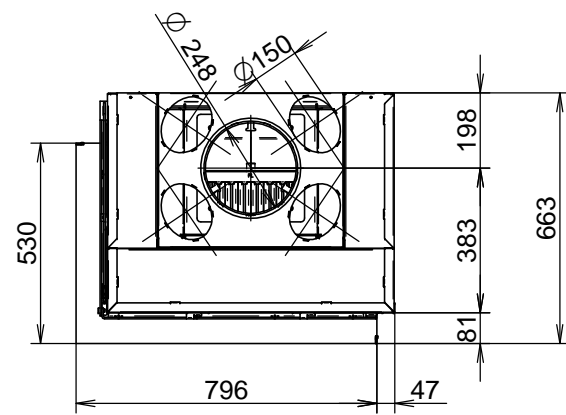

PASSION FOR FIRE

ARGENTO 660 CL BASIC
POIDS / GEWICHT 250KG

PASSION FOR FIRE

ARGENTO 660 CL PREMIUM
PODS / GEWICHT 260KG

PASSION FOR FIRE

ARGENTO 660 CR BASIC
POIDS / GEWICHT 250KG

PASSION FOR FIRE

ARGENTO 660 CR PREMIUM
POIDS / GEWICHT 260KG