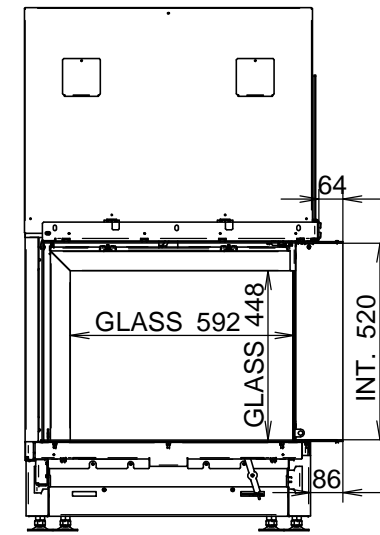

PASSION FOR FIRE

ARGENTO 660 CL BASIC
POIDS / GEWICHT 250KG

PASSION FOR FIRE

ARGENTO 660 CL PREMIUM
PODS / GEWICHT 260KG

PASSION FOR FIRE

ARGENTO 660 CR BASIC
POIDS / GEWICHT 250KG

PASSION FOR FIRE

ARGENTO 660 CR PREMIUM
POIDS / GEWICHT 260KG