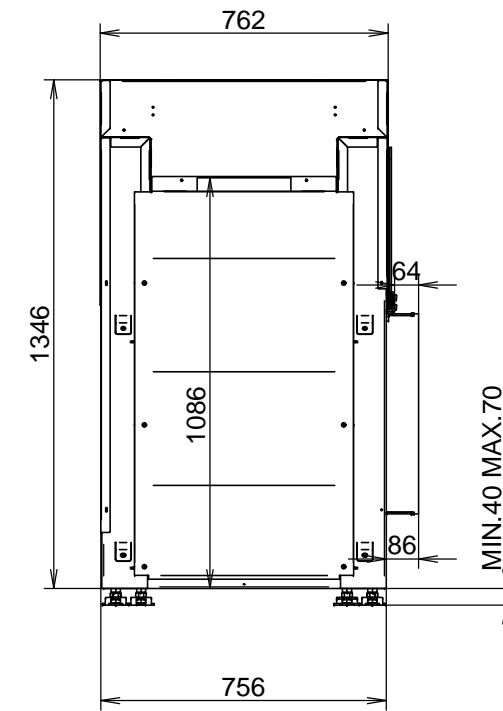

PASSION FOR FIRE

ARGENTO 660 CL BASIC
POIDS / GEWICHT 250KG

PASSION FOR FIRE

ARGENTO 660 CL PREMIUM
PODS / GEWICHT 260KG

PASSION FOR FIRE

ARGENTO 660 CR BASIC
POIDS / GEWICHT 250KG

PASSION FOR FIRE

ARGENTO 660 CR PREMIUM
POIDS / GEWICHT 260KG