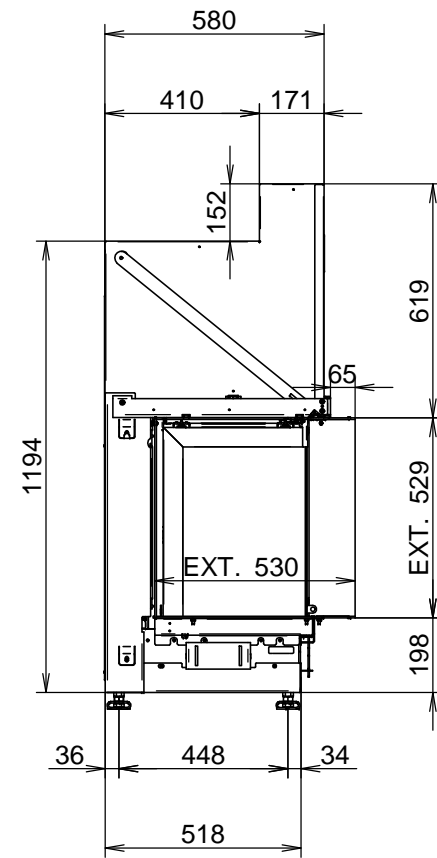

PASSION FOR FIRE

ARGENTO 660 CL BASIC
POIDS / GEWICHT 250KG

PASSION FOR FIRE

ARGENTO 660 CL PREMIUM
PODS / GEWICHT 260KG

PASSION FOR FIRE

ARGENTO 660 CR BASIC
POIDS / GEWICHT 250KG

PASSION FOR FIRE

ARGENTO 660 CR PREMIUM
POIDS / GEWICHT 260KG