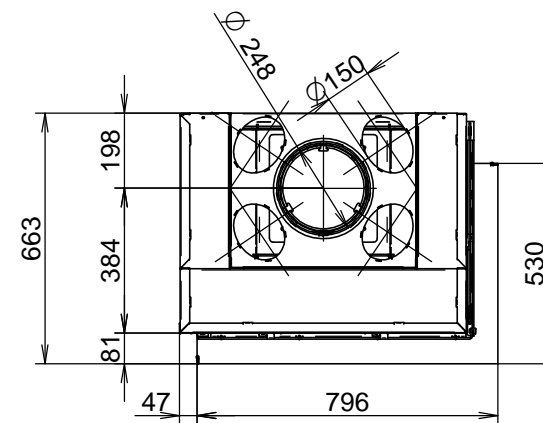

PASSION FOR FIRE

ARGENTO 660 CL BASIC
POIDS / GEWICHT 250KG

PASSION FOR FIRE

ARGENTO 660 CL PREMIUM
PODS / GEWICHT 260KG

PASSION FOR FIRE

ARGENTO 660 CR BASIC
POIDS / GEWICHT 250KG

PASSION FOR FIRE

ARGENTO 660 CR PREMIUM
POIDS / GEWICHT 260KG