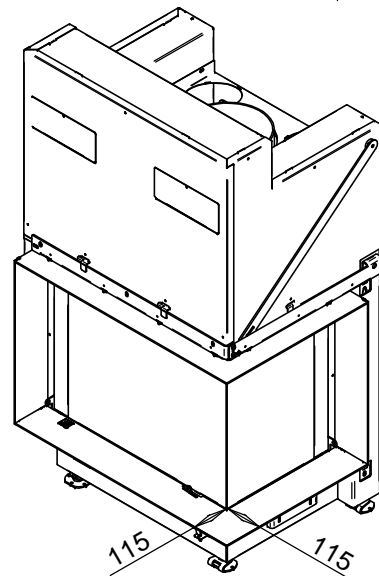

PASSION FOR FIRE

ARGENTO 660 CL BASIC
POIDS / GEWICHT 250KG

PASSION FOR FIRE

ARGENTO 660 CL PREMIUM
PODS / GEWICHT 260KG

PASSION FOR FIRE

ARGENTO 660 CR BASIC
POIDS / GEWICHT 250KG

PASSION FOR FIRE

ARGENTO 660 CR PREMIUM
POIDS / GEWICHT 260KG