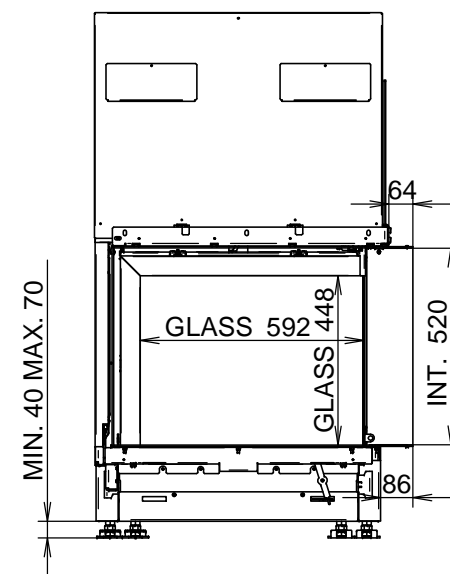

PASSION FOR FIRE

ARGENTO 660 CL BASIC
POIDS / GEWICHT 250KG

PASSION FOR FIRE

ARGENTO 660 CL PREMIUM
PODS / GEWICHT 260KG

PASSION FOR FIRE

ARGENTO 660 CR BASIC
POIDS / GEWICHT 250KG

PASSION FOR FIRE

ARGENTO 660 CR PREMIUM
POIDS / GEWICHT 260KG