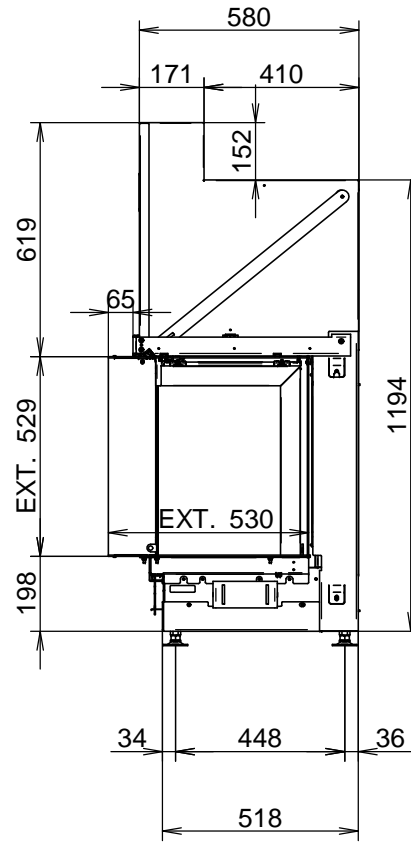

PASSION FOR FIRE

ARGENTO 660 CL BASIC
POIDS / GEWICHT 250KG

PASSION FOR FIRE

ARGENTO 660 CL PREMIUM
PODS / GEWICHT 260KG

PASSION FOR FIRE

ARGENTO 660 CR BASIC
POIDS / GEWICHT 250KG

PASSION FOR FIRE

ARGENTO 660 CR PREMIUM
POIDS / GEWICHT 260KG