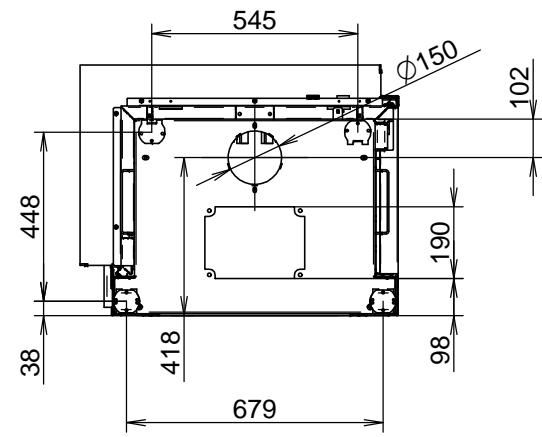

PASSION FOR FIRE

ARGENTO 660 CL BASIC
POIDS / GEWICHT 250KG

PASSION FOR FIRE

ARGENTO 660 CL PREMIUM
PODS / GEWICHT 260KG

PASSION FOR FIRE

ARGENTO 660 CR BASIC
POIDS / GEWICHT 250KG

PASSION FOR FIRE

ARGENTO 660 CR PREMIUM
POIDS / GEWICHT 260KG