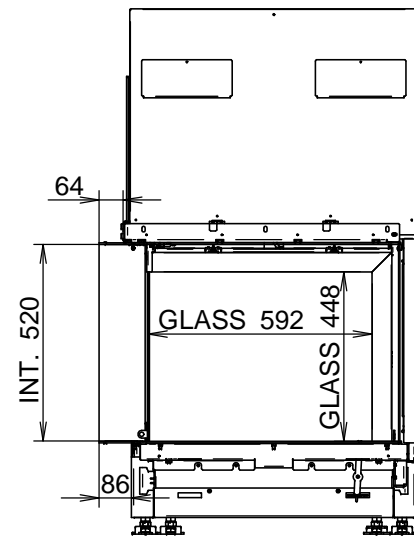

PASSION FOR FIRE

ARGENTO 660 CL BASIC
POIDS / GEWICHT 250KG

PASSION FOR FIRE

ARGENTO 660 CL PREMIUM
PODS / GEWICHT 260KG

PASSION FOR FIRE

ARGENTO 660 CR BASIC
POIDS / GEWICHT 250KG

PASSION FOR FIRE

ARGENTO 660 CR PREMIUM
POIDS / GEWICHT 260KG