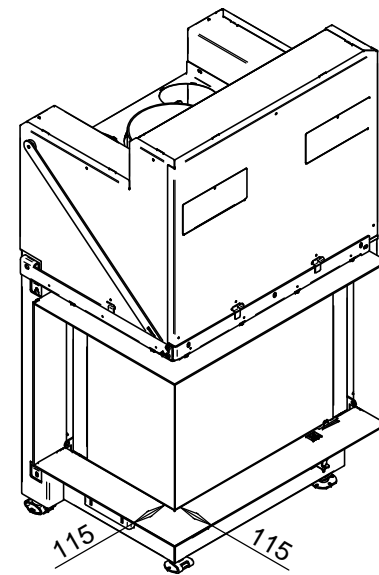

PASSION FOR FIRE

ARGENTO 660 CL BASIC
POIDS / GEWICHT 250KG

PASSION FOR FIRE

ARGENTO 660 CL PREMIUM
PODS / GEWICHT 260KG

PASSION FOR FIRE

ARGENTO 660 CR BASIC
POIDS / GEWICHT 250KG

PASSION FOR FIRE

ARGENTO 660 CR PREMIUM
POIDS / GEWICHT 260KG