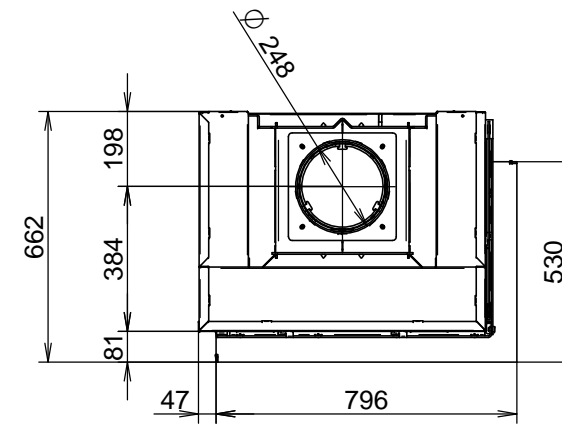

PASSION FOR FIRE

ARGENTO 660 CL BASIC
POIDS / GEWICHT 250KG

PASSION FOR FIRE

ARGENTO 660 CL PREMIUM
PODS / GEWICHT 260KG

PASSION FOR FIRE

ARGENTO 660 CR BASIC
POIDS / GEWICHT 250KG

PASSION FOR FIRE

ARGENTO 660 CR PREMIUM
POIDS / GEWICHT 260KG