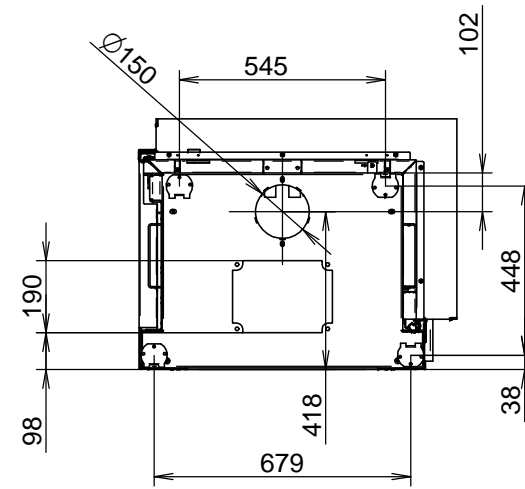

PASSION FOR FIRE

ARGENTO 660 CL BASIC
POIDS / GEWICHT 250KG

PASSION FOR FIRE

ARGENTO 660 CL PREMIUM
PODS / GEWICHT 260KG

PASSION FOR FIRE

ARGENTO 660 CR BASIC
POIDS / GEWICHT 250KG

PASSION FOR FIRE

ARGENTO 660 CR PREMIUM
POIDS / GEWICHT 260KG