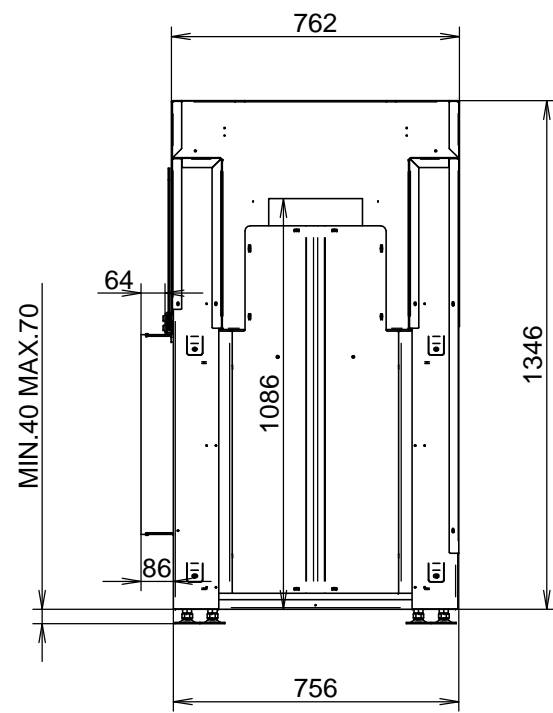

PASSION FOR FIRE

ARGENTO 660 CL BASIC
POIDS / GEWICHT 250KG

PASSION FOR FIRE

ARGENTO 660 CL PREMIUM
PODS / GEWICHT 260KG

PASSION FOR FIRE

ARGENTO 660 CR BASIC
POIDS / GEWICHT 250KG

PASSION FOR FIRE

ARGENTO 660 CR PREMIUM
POIDS / GEWICHT 260KG