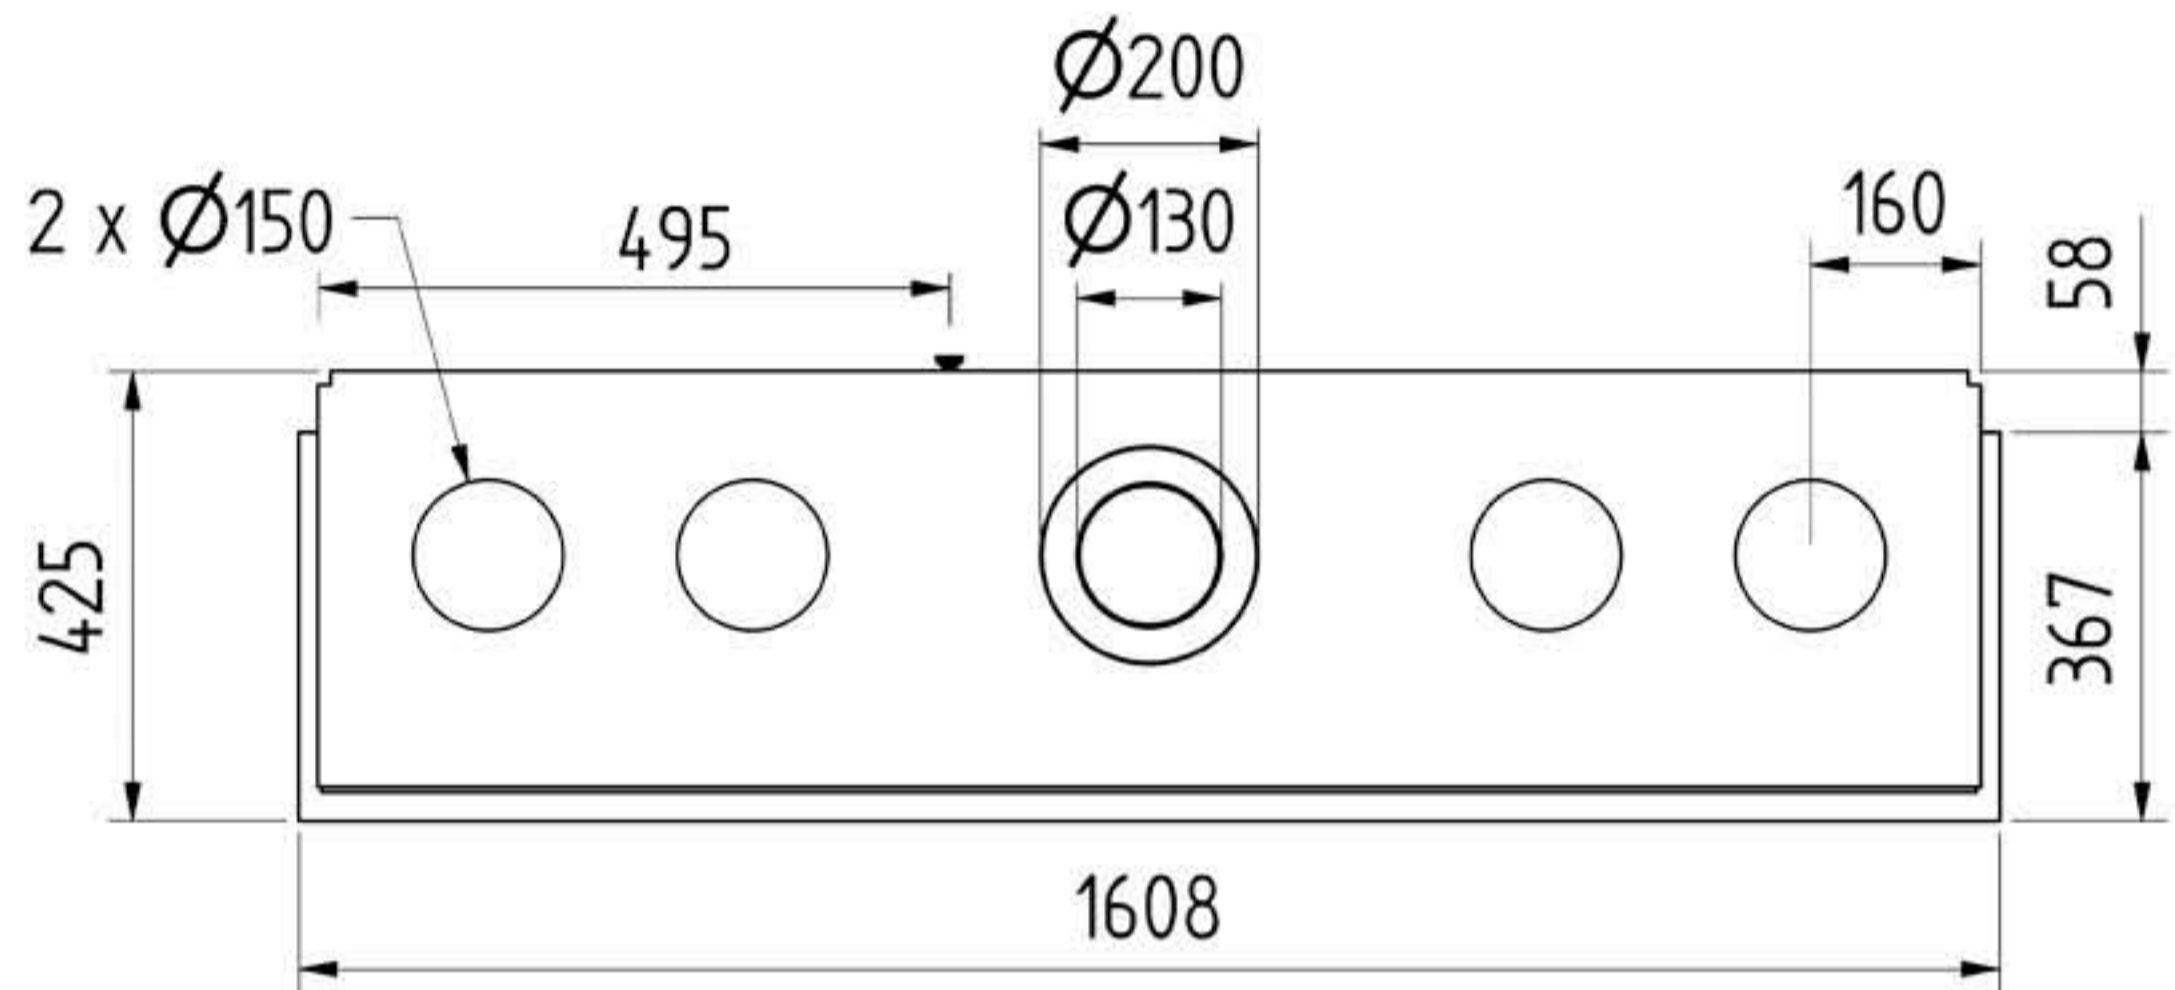

LUNA DIAMOND 1600 DC

Min. 35 mm
Max. 450 mm