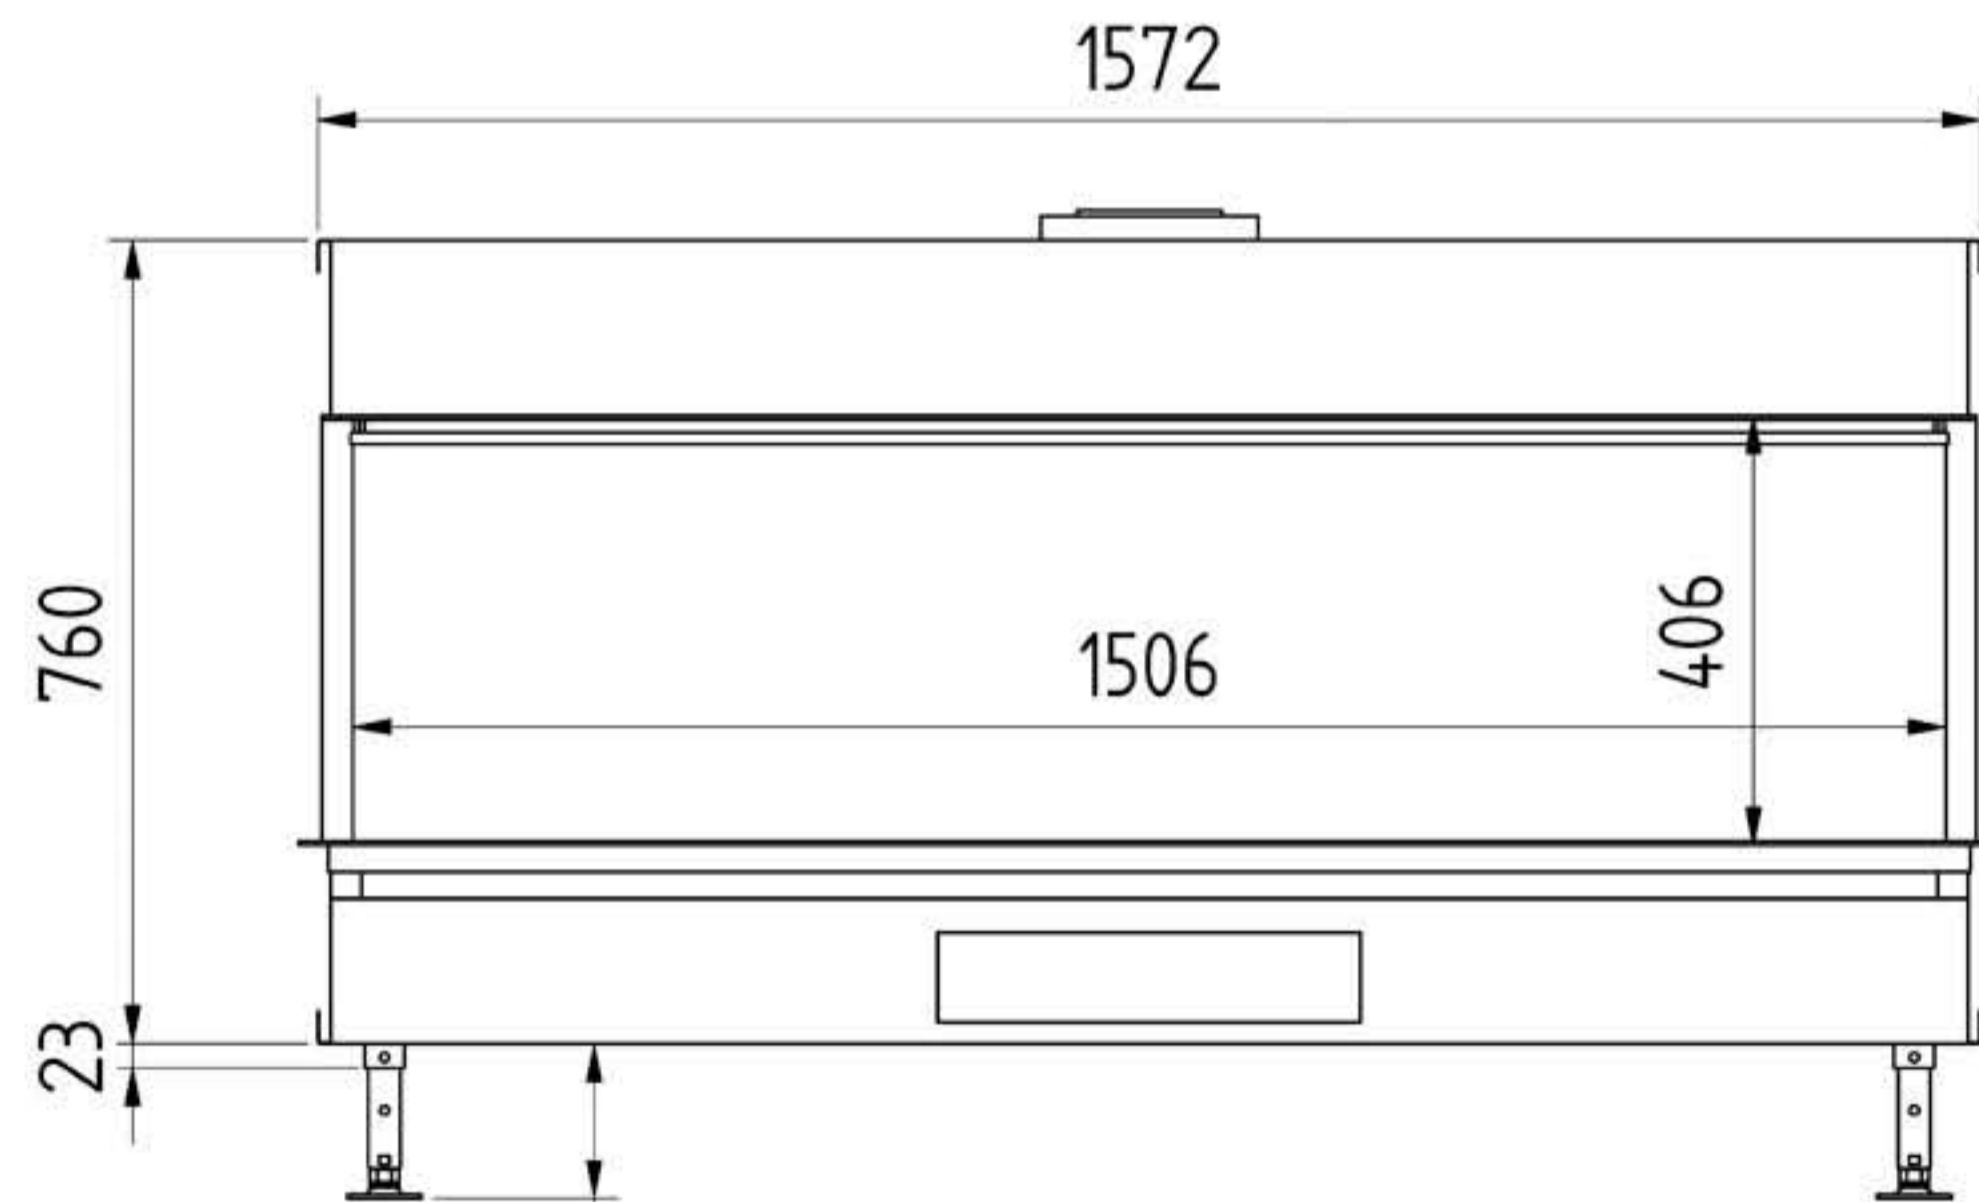

LUNA DIAMOND 1600 DC

Min. 35 mm
Max. 450 mm