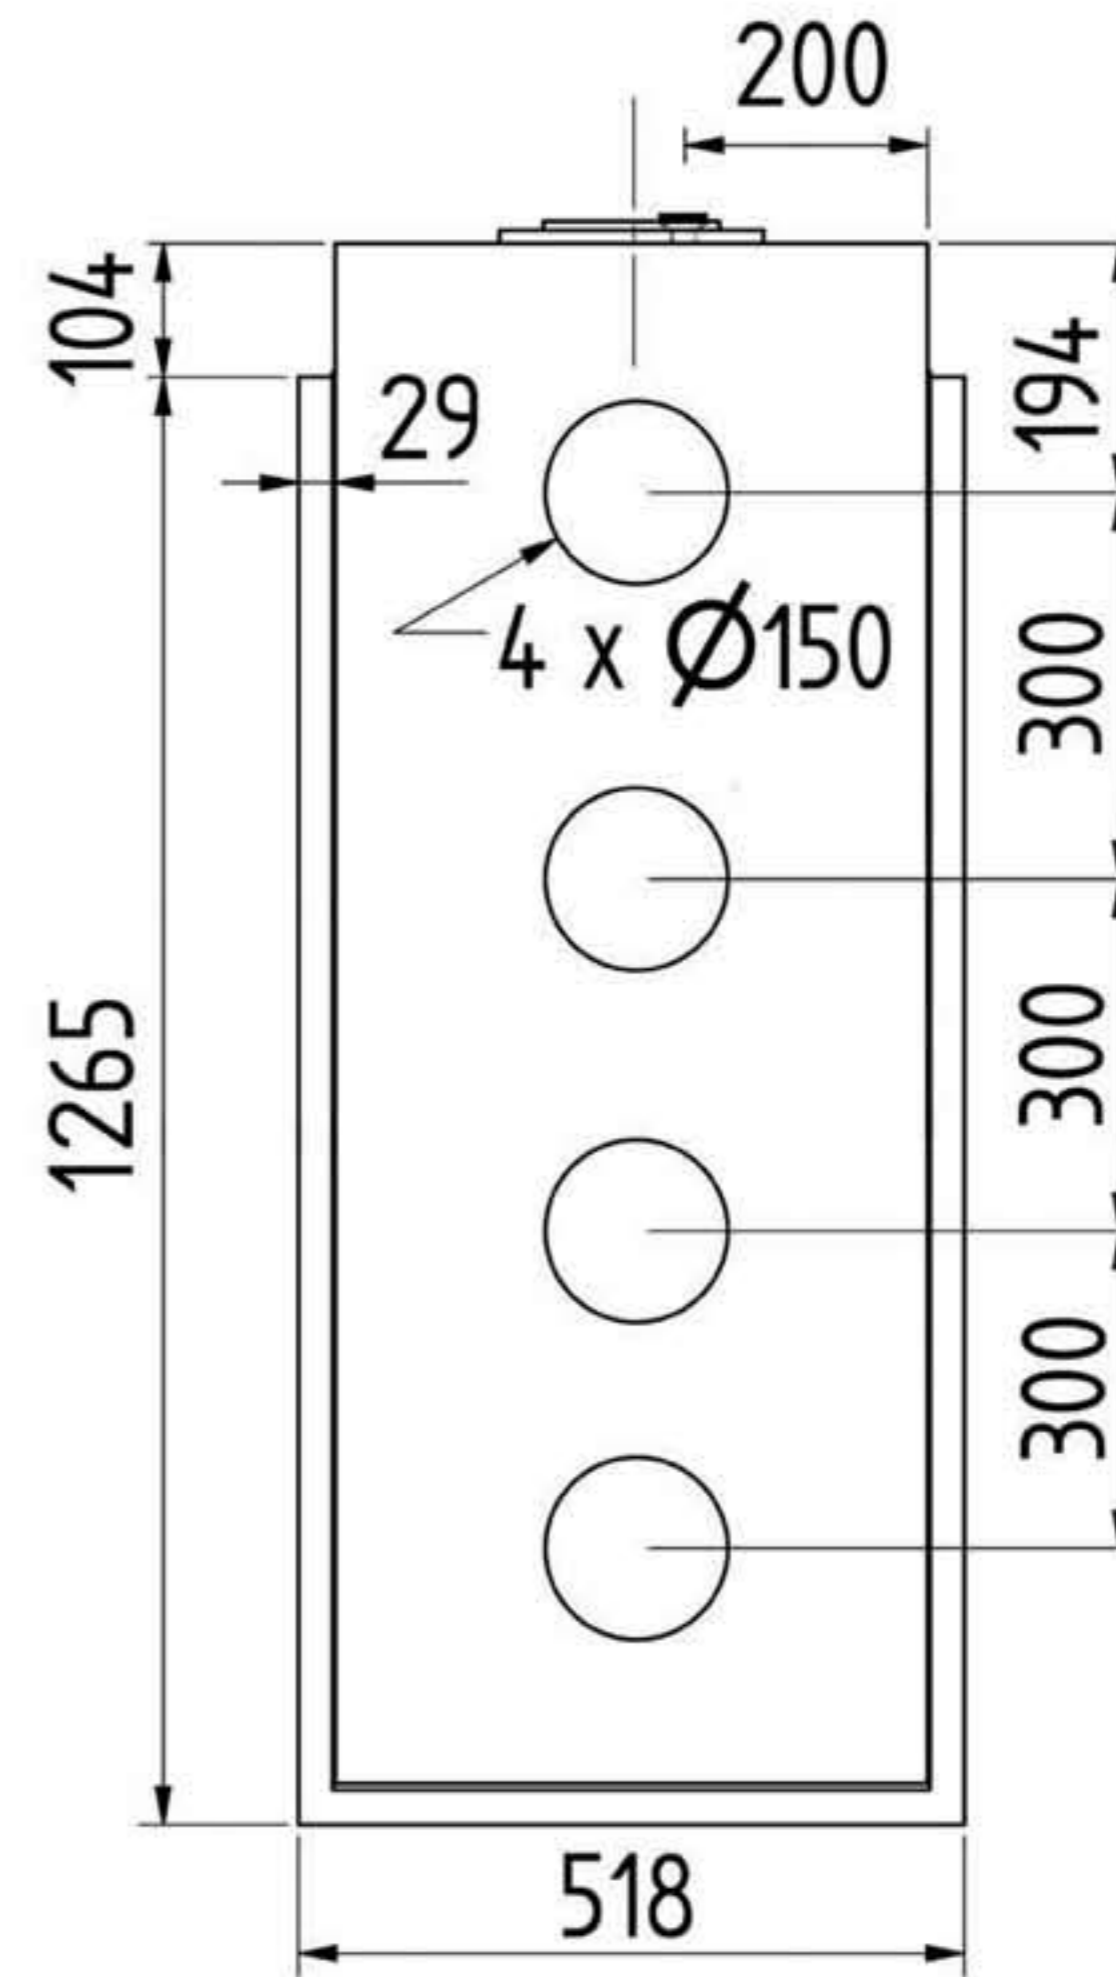

# LUNA DIAMOND 1300 RD

Min. 35 mm  
Max. 450 mm