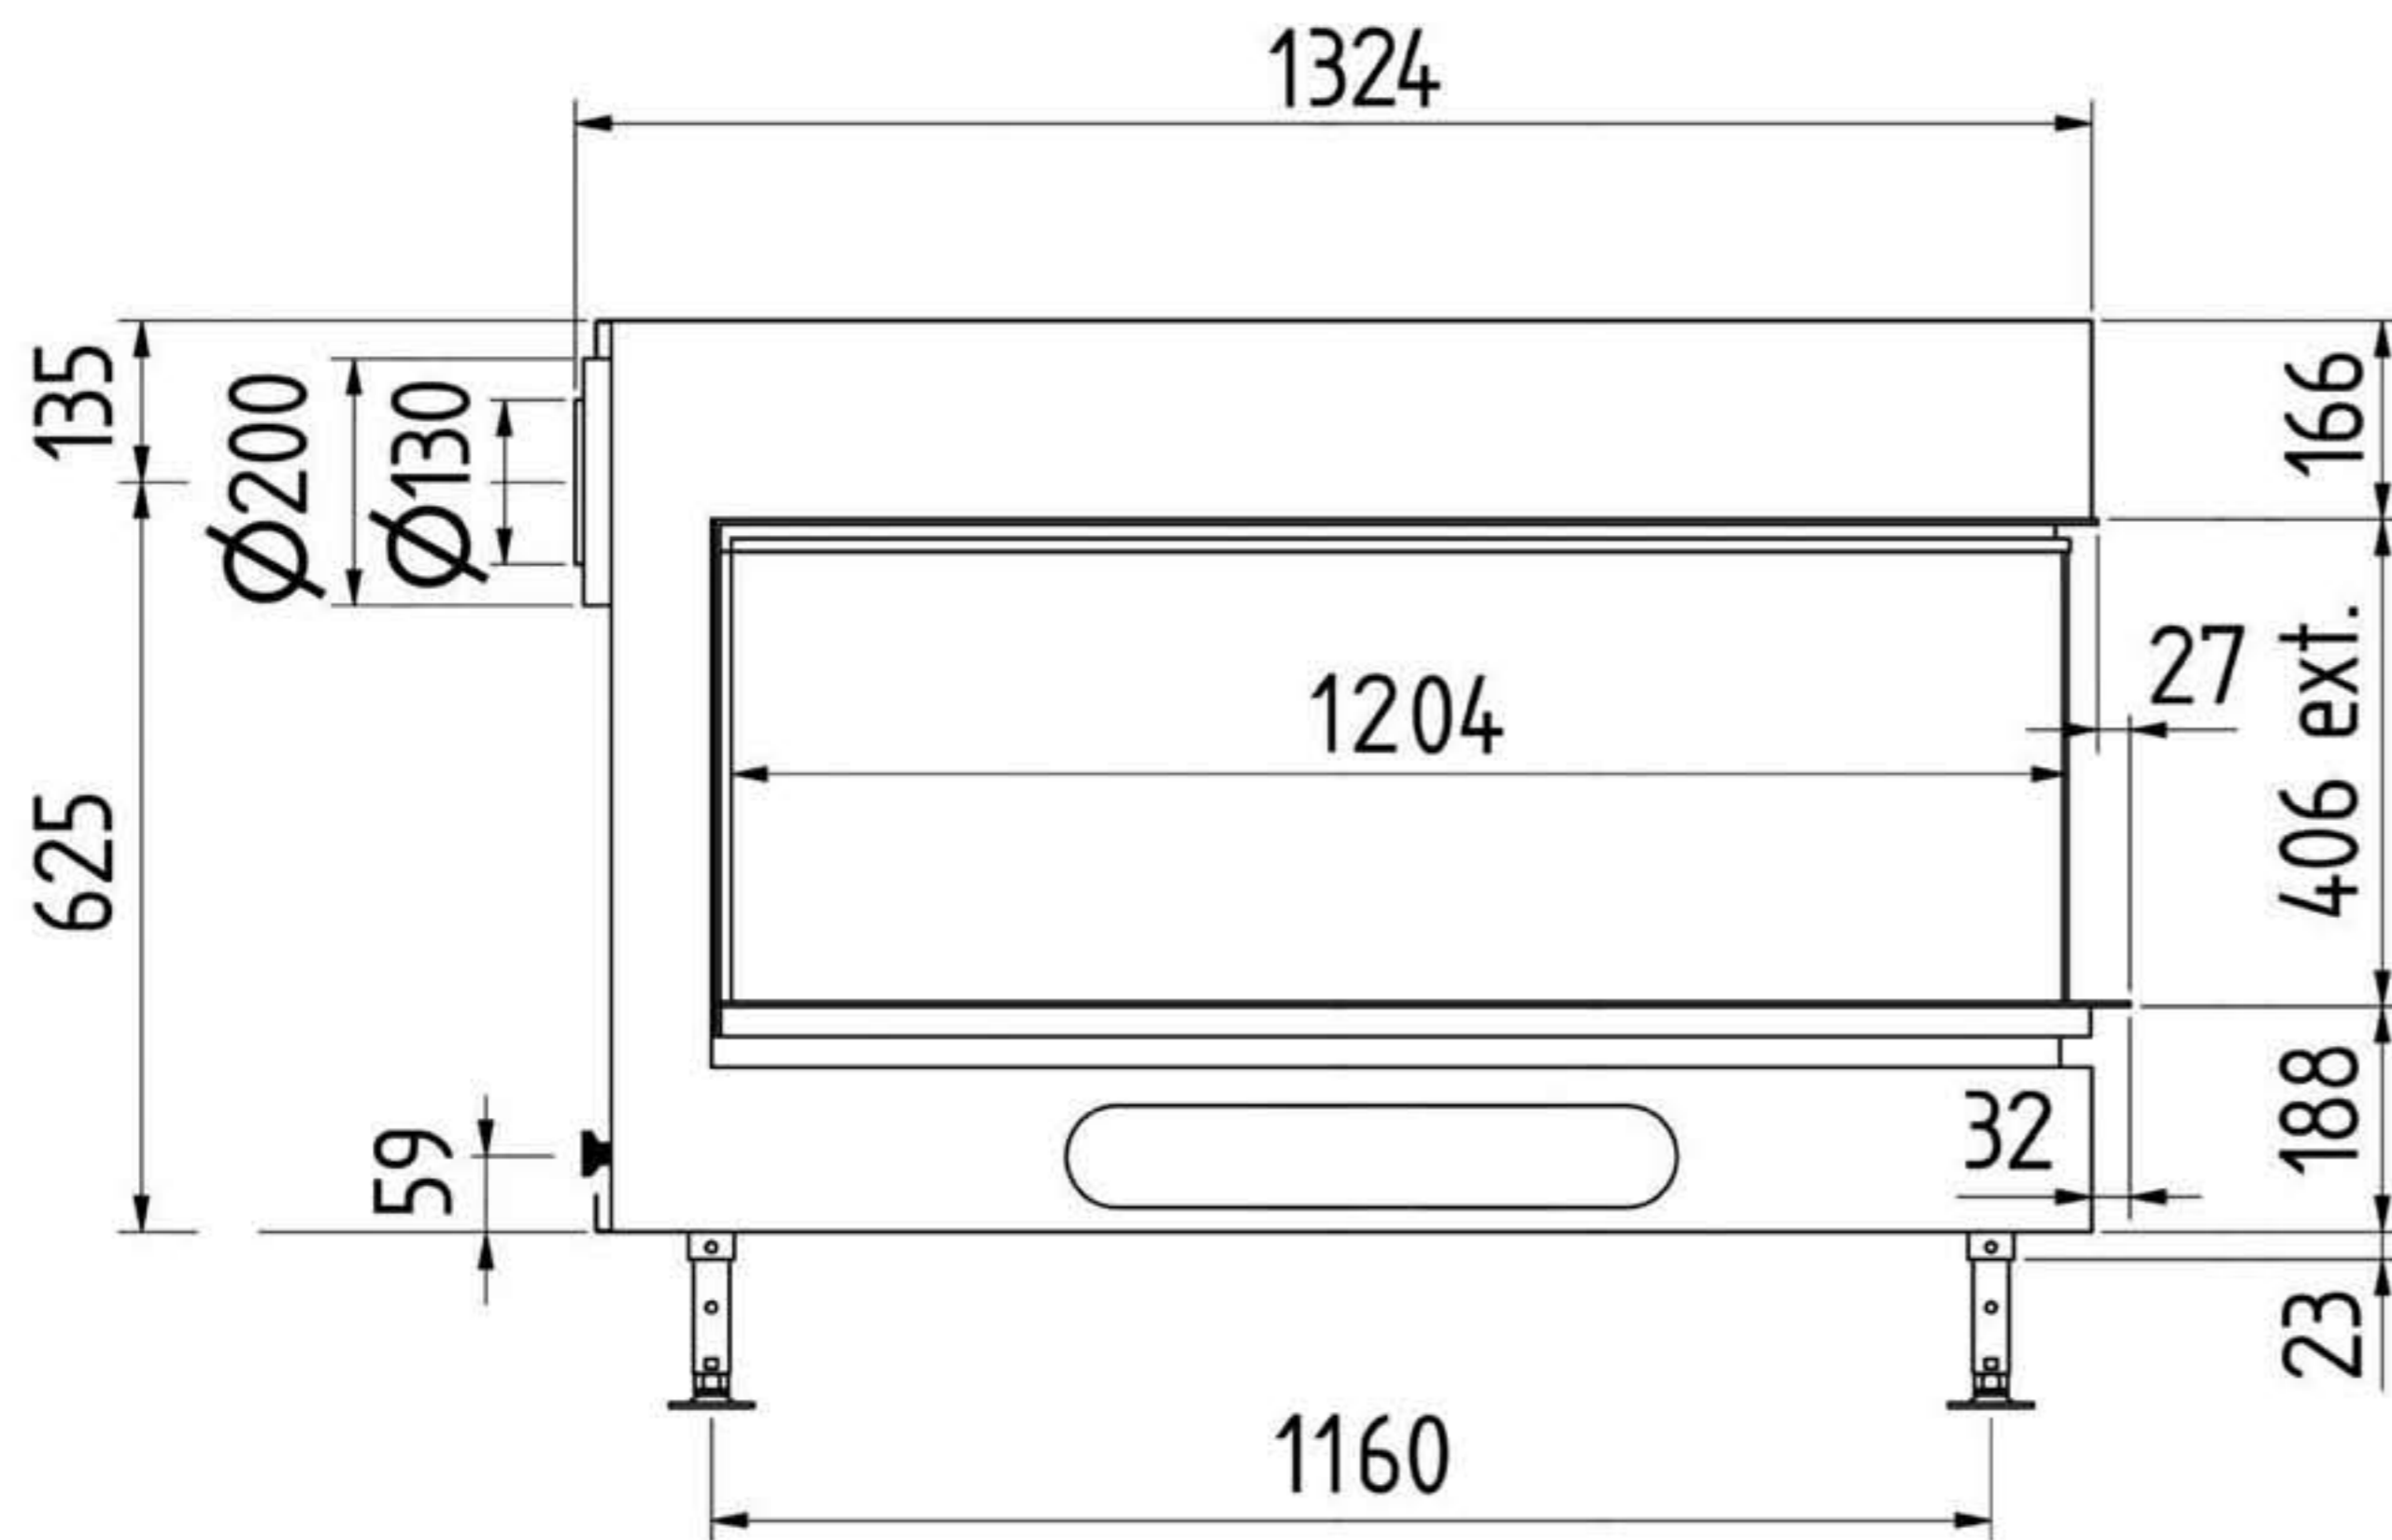

# LUNA DIAMOND 1300 RD

Min. 35 mm  
Max. 450 mm