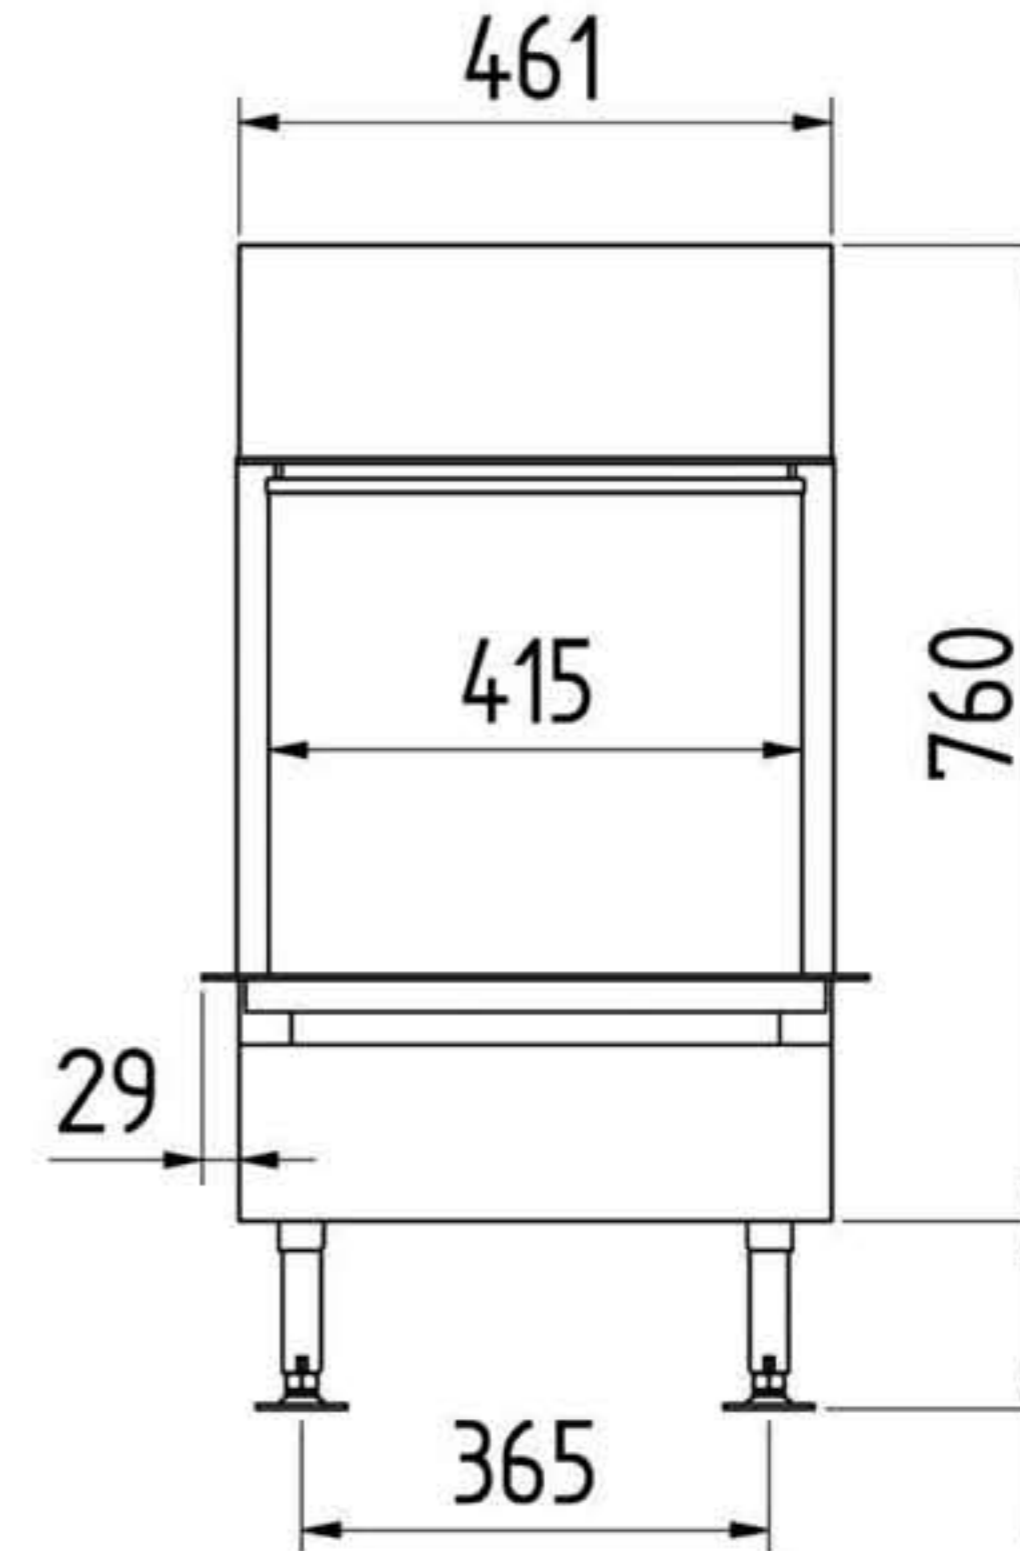

# LUNA DIAMOND 1300 RD

Min. 35 mm  
Max. 450 mm