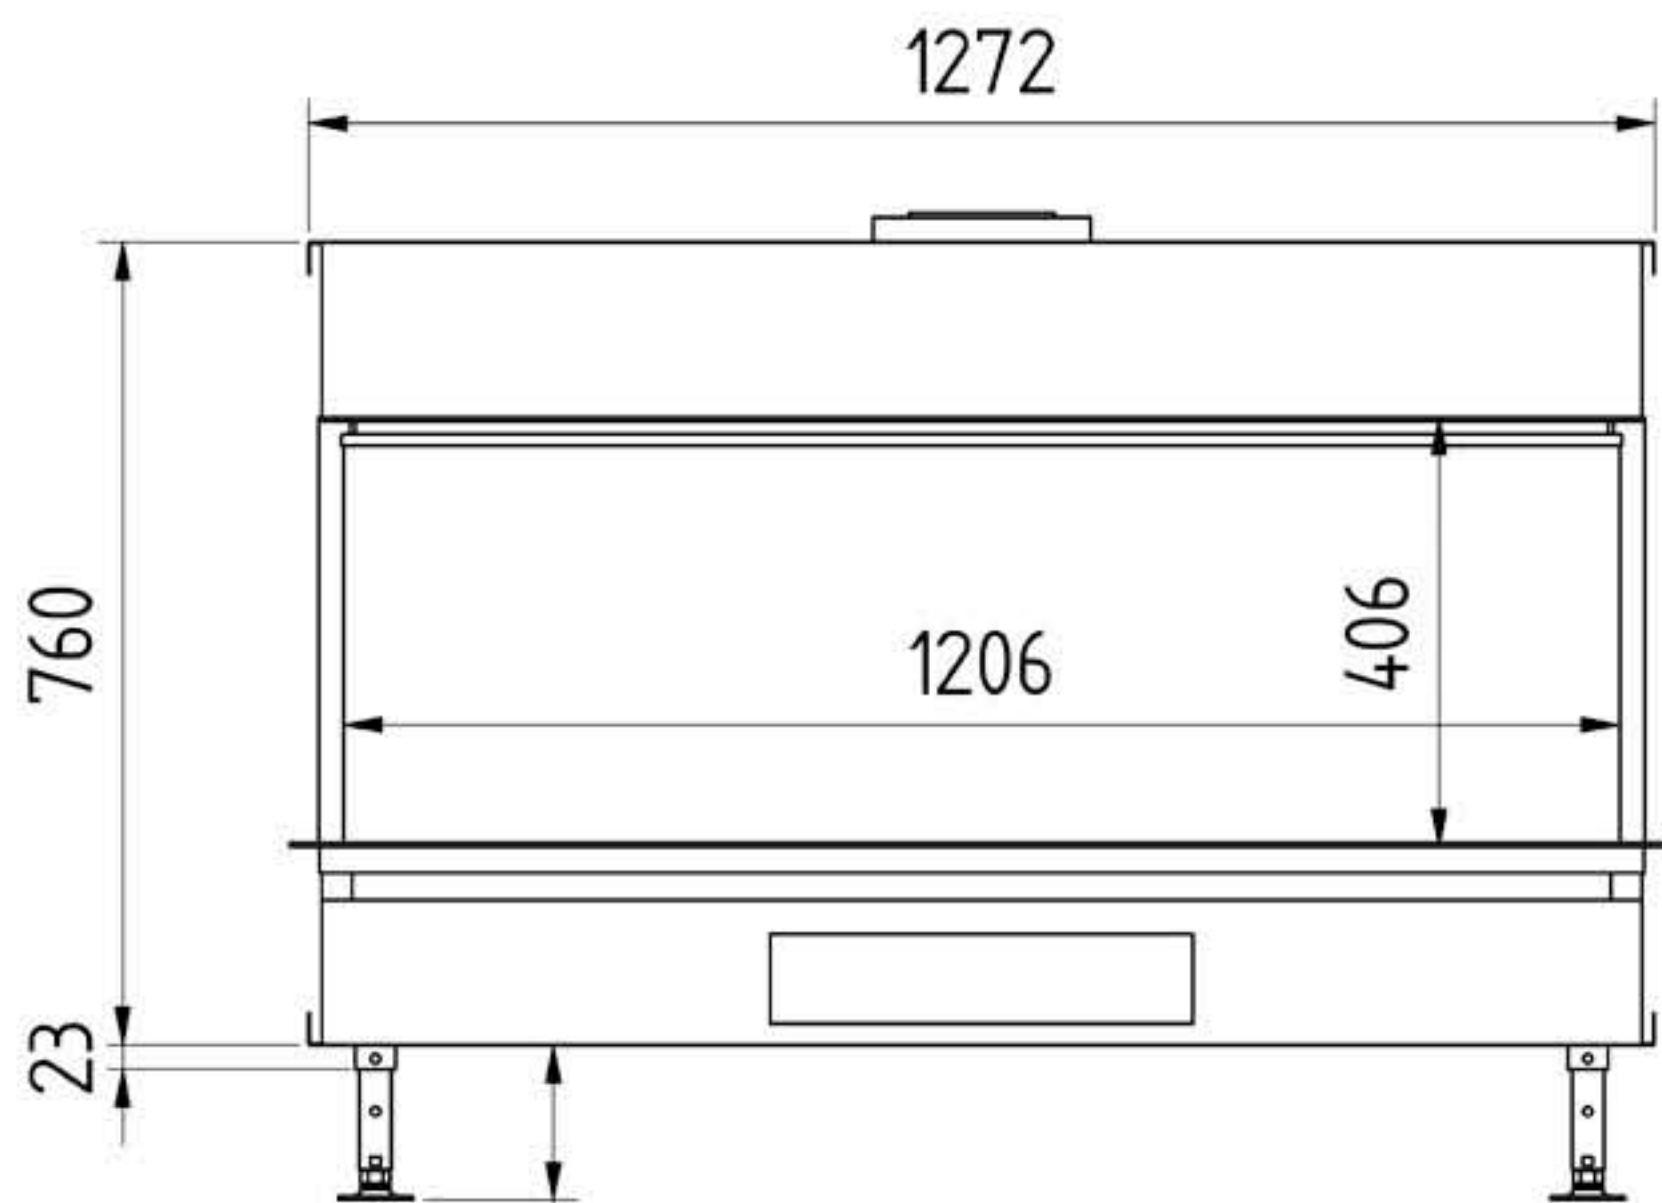

# LUNA DIAMOND 1300 HDC

Min. 35 mm  
Max. 450 mm