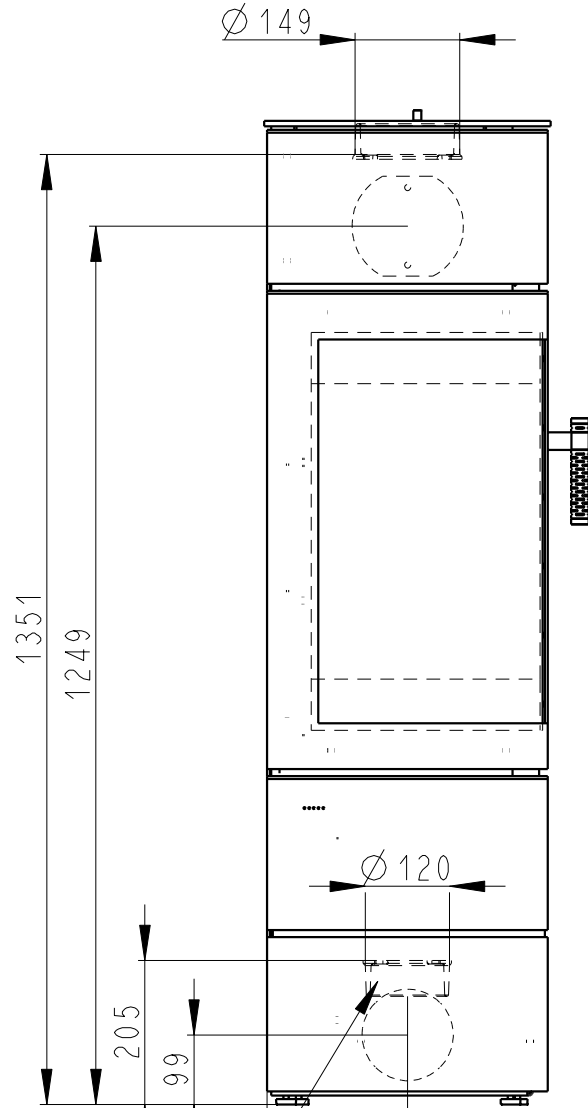

Rozmery v mm; Maße in mm; Dimensions in mm

CUADRADO - 195A

185 kg

Centralni privod vzduchu
Zentralluftzufuhr
Central air inlet
Ø 120mm

TAHLO ROSTU
Rostzugstange
Grate lever

PRIMARNI VZDUCH
Primärluft
Primary air
A/UND/AND
SEKUNDARNI VZDUCH
Sekundärluft
Secondary air
A/UND/AND
TERCIALNI VZDUCH
Tertiärluft
Tertiary air