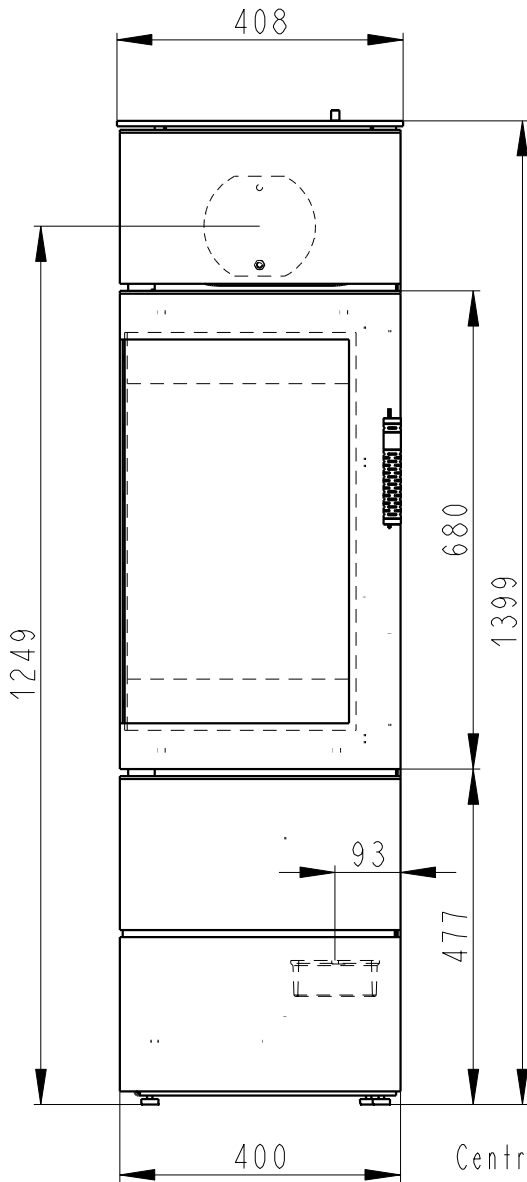

Rozmery v mm; Maße in mm; Dimensions in mm

CUADRADO - 195A

185 kg

Centralni privod vzduchu
Zentralluftzufuhr
Central air inlet
Ø 120mm

TAHLO ROSTU
Rostzugstange
Grate lever

PRIMARNI VZDUCH
Primärluft
Primary air
A/UND/AND
SEKUNDARNI VZDUCH
Sekundärluft
Secondary air
A/UND/AND
TERCIALNI VZDUCH
Tertiärluft
Tertiary air