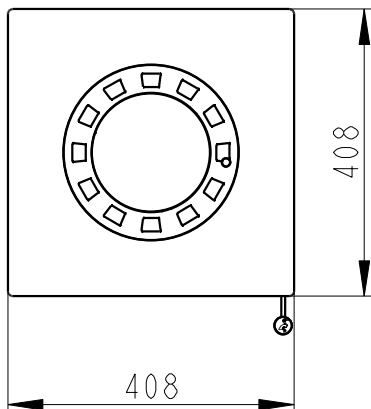

Rozmery v mm; Maße in mm; Dimensions in mm

CUADRADO - 195A

185 kg

Centralni privod vzduchu
Zentralluftzufuhr
Central air inlet
Ø 120mm

TAHLO ROSTU
Rostzugstange
Grate lever

PRIMARNI VZDUCH
Primärluft
Primary air
A/UND/AND
SEKUNDARNI VZDUCH
Sekundärluft
Secondary air
A/UND/AND
TERCIALNI VZDUCH
Tertiärluft
Tertiary air