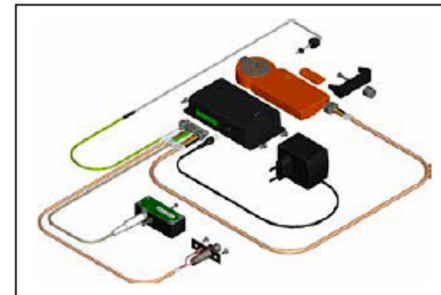

RLU System SIC 700

Storch intelligent Control

Sistema di regolazione elettronico
della combustione

RLU System SIC 700

Storch intelligent Control

Sistema di regolazione elettronico
della combustione

Tutte le stufe Storch della Serie EX possono essere dotate del sistema di regolazione elettronico della combustione SIC 700.

Questa tecnologia innovativa, sicura ed efficiente vi garantirà una combustione ottimale (con rese termiche superiori all'80%) e un risparmio sul consumo di legna, il tutto unito alla praticità d'uso (i led cambiando colore vi indicheranno quando è il momento giusto per caricare la stufa).