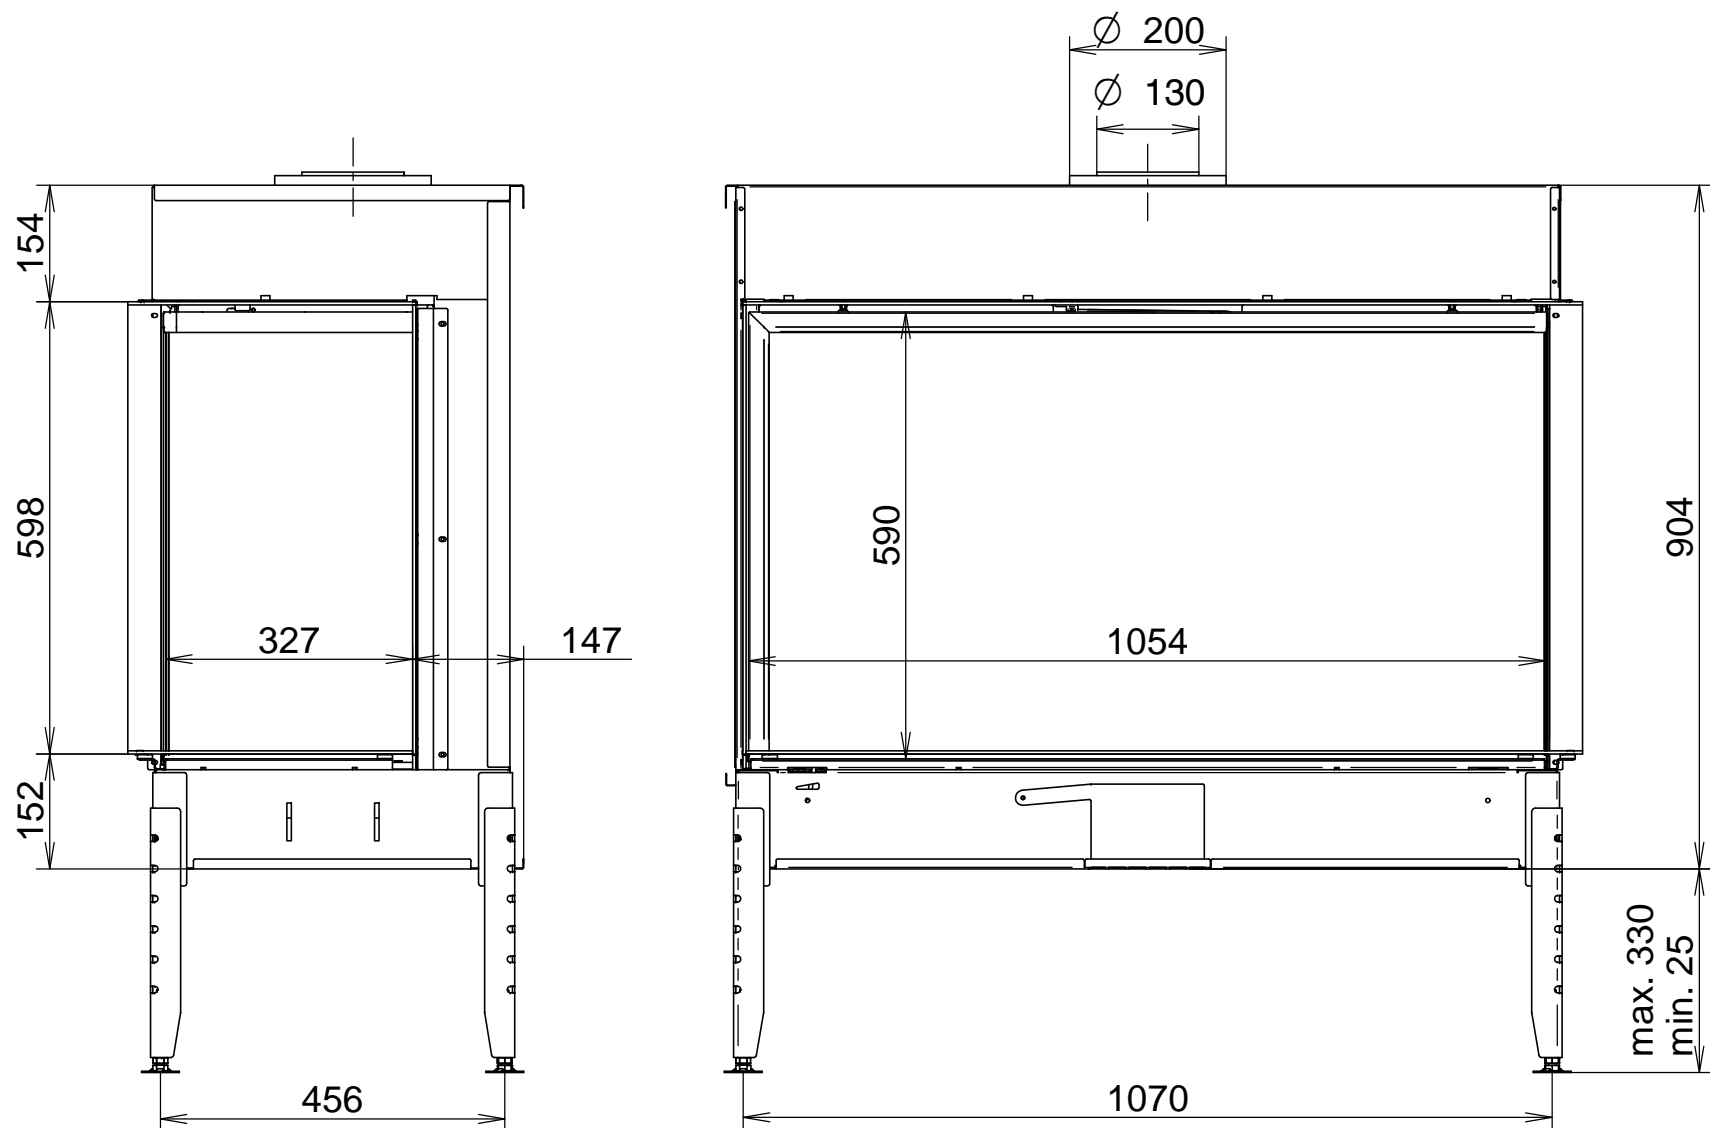

1050 CL/CR

True Vision

DETAIL A
1:2