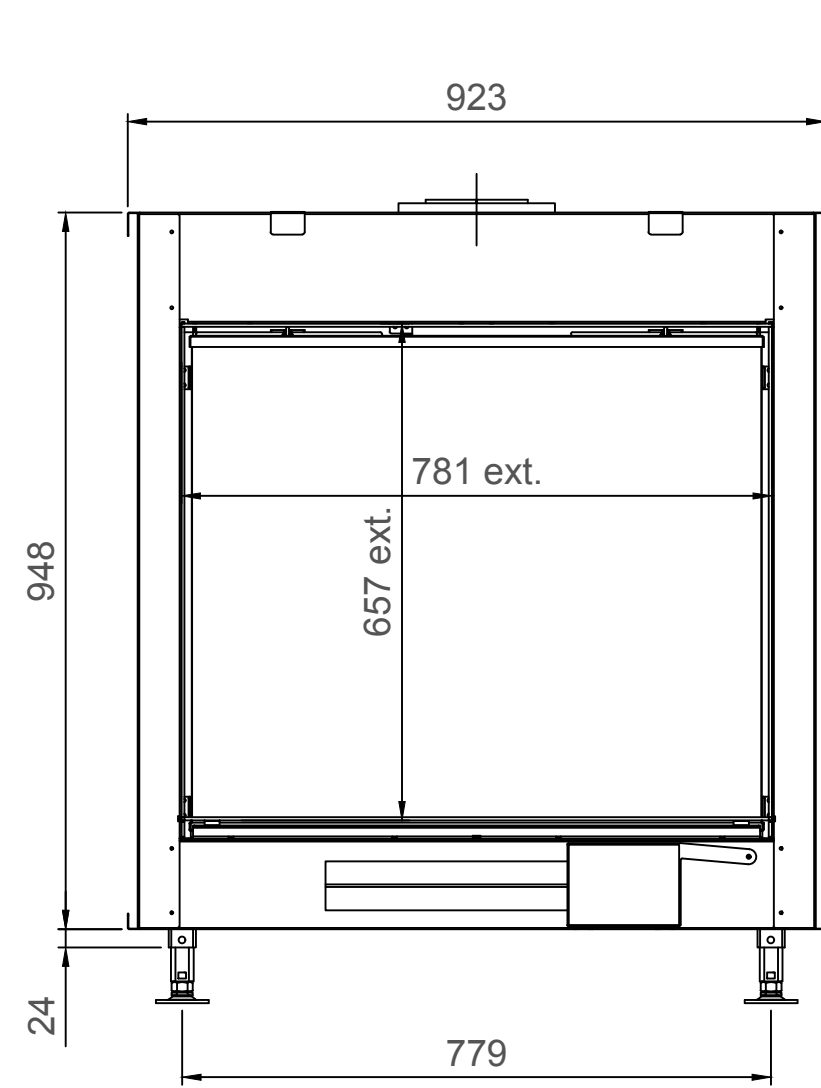

True Vision 850V - Type 4 - 30mm

True Vision 850V - Type 4 - 60mm

True Vision 850V - Type 4 - 90mm