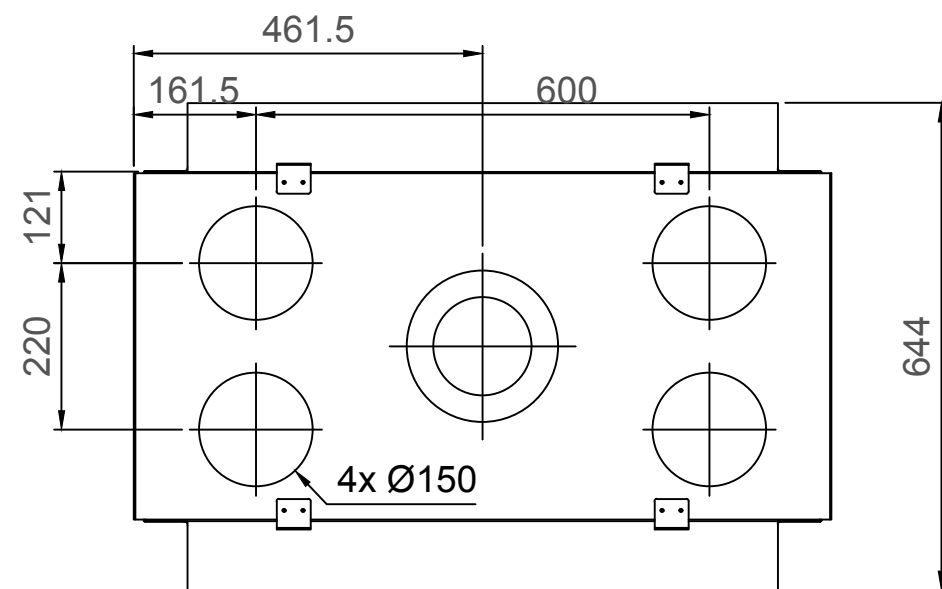

True Vision 850V - Type 4 - 30mm

True Vision 850V - Type 4 - 60mm

True Vision 850V - Type 4 - 90mm