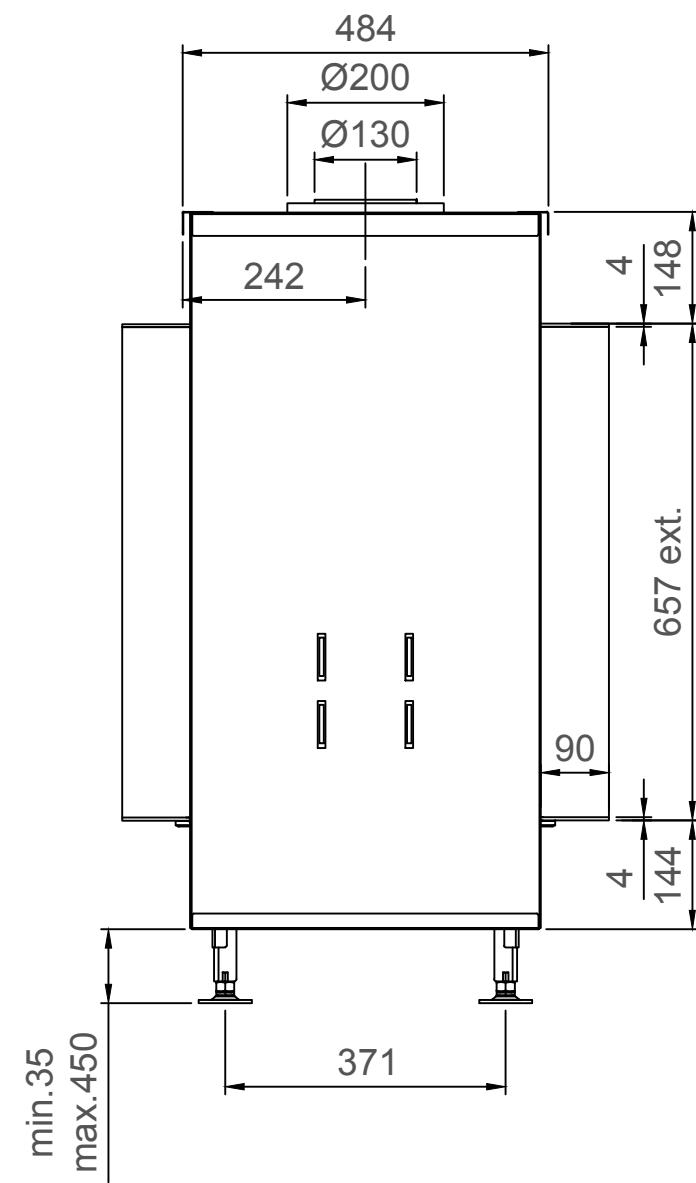

True Vision 850V - Type 4 - 30mm

True Vision 850V - Type 4 - 60mm

True Vision 850V - Type 4 - 90mm