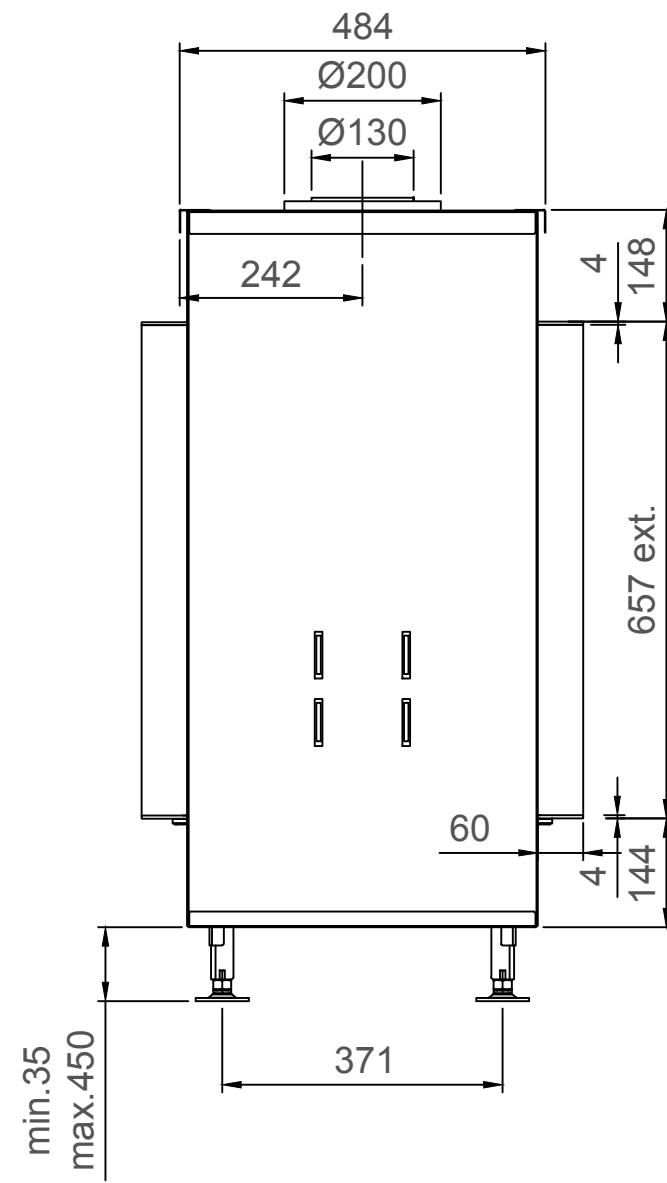

True Vision 850V - Type 4 - 30mm

True Vision 850V - Type 4 - 60mm

True Vision 850V - Type 4 - 90mm