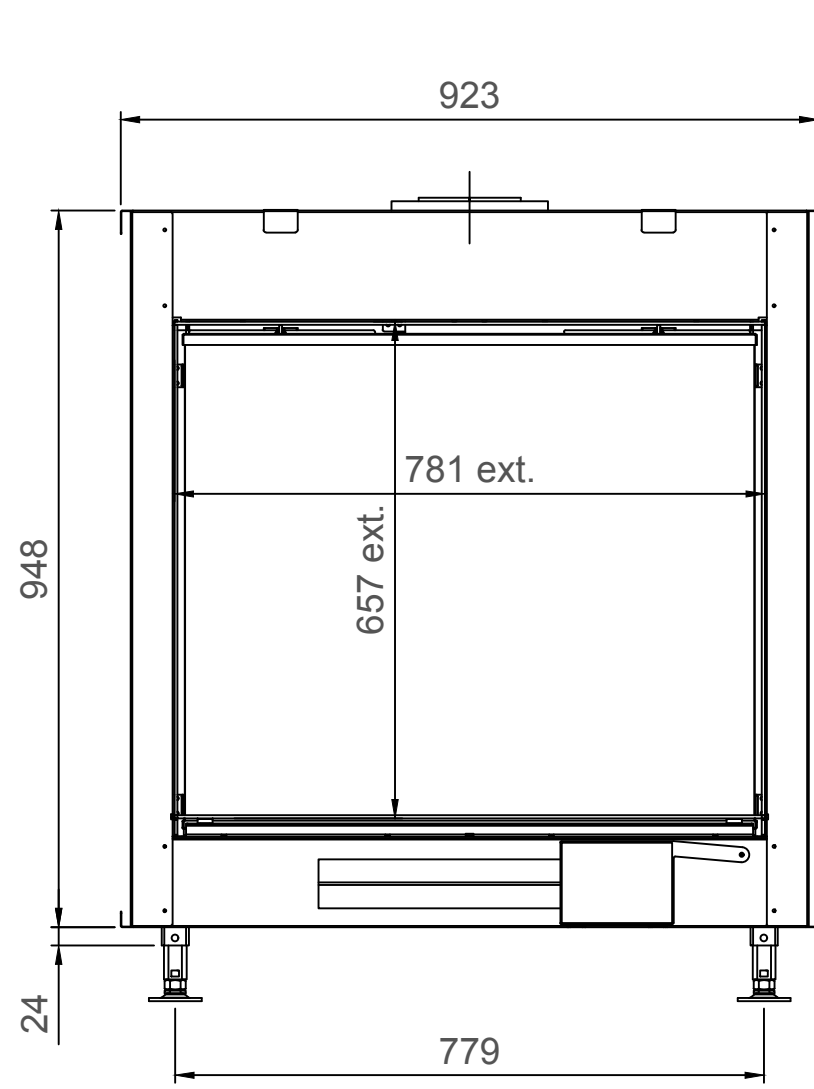

True Vision 850V - Type 4 - 30mm

True Vision 850V - Type 4 - 60mm

True Vision 850V - Type 4 - 90mm