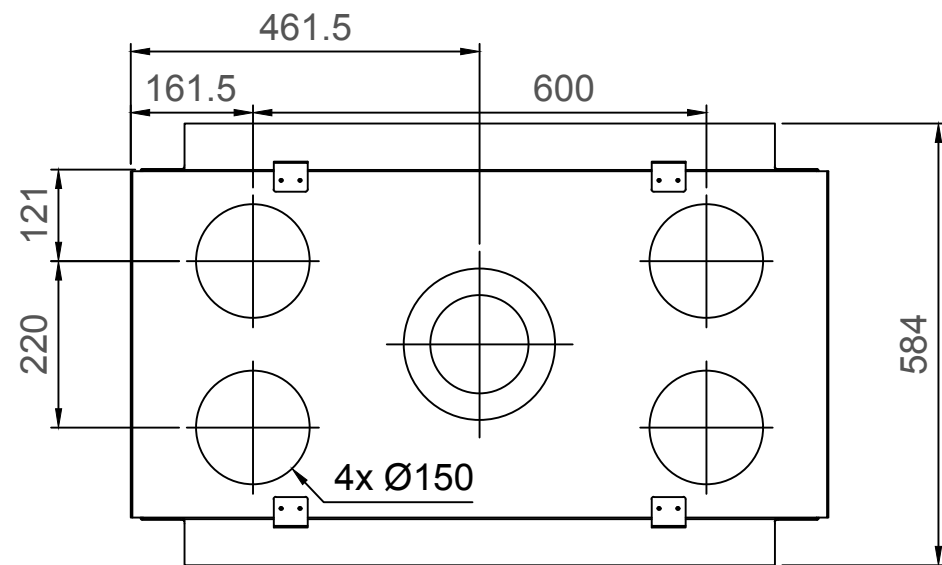

True Vision 850V - Type 4 - 30mm

True Vision 850V - Type 4 - 60mm

True Vision 850V - Type 4 - 90mm