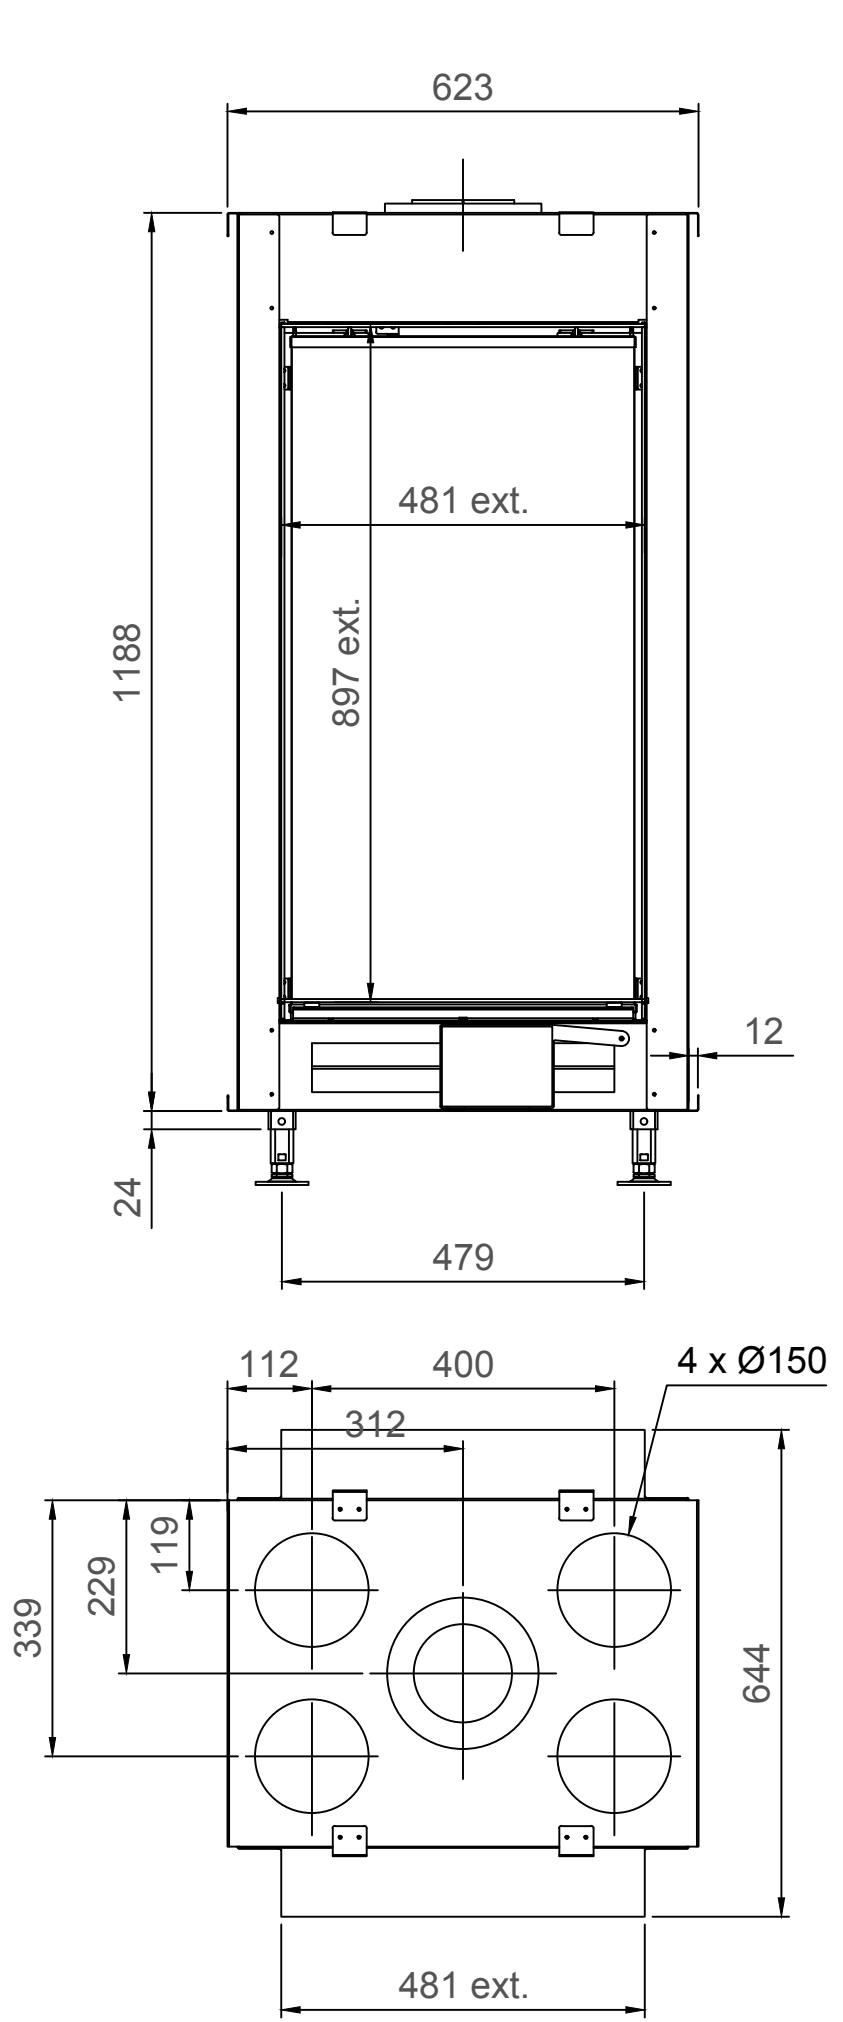

True Vision 550DV - Type 4 - 30mm

True Vision 550DV - Type 4 - 60mm

True Vision 550DV - Type 4 - 90mm