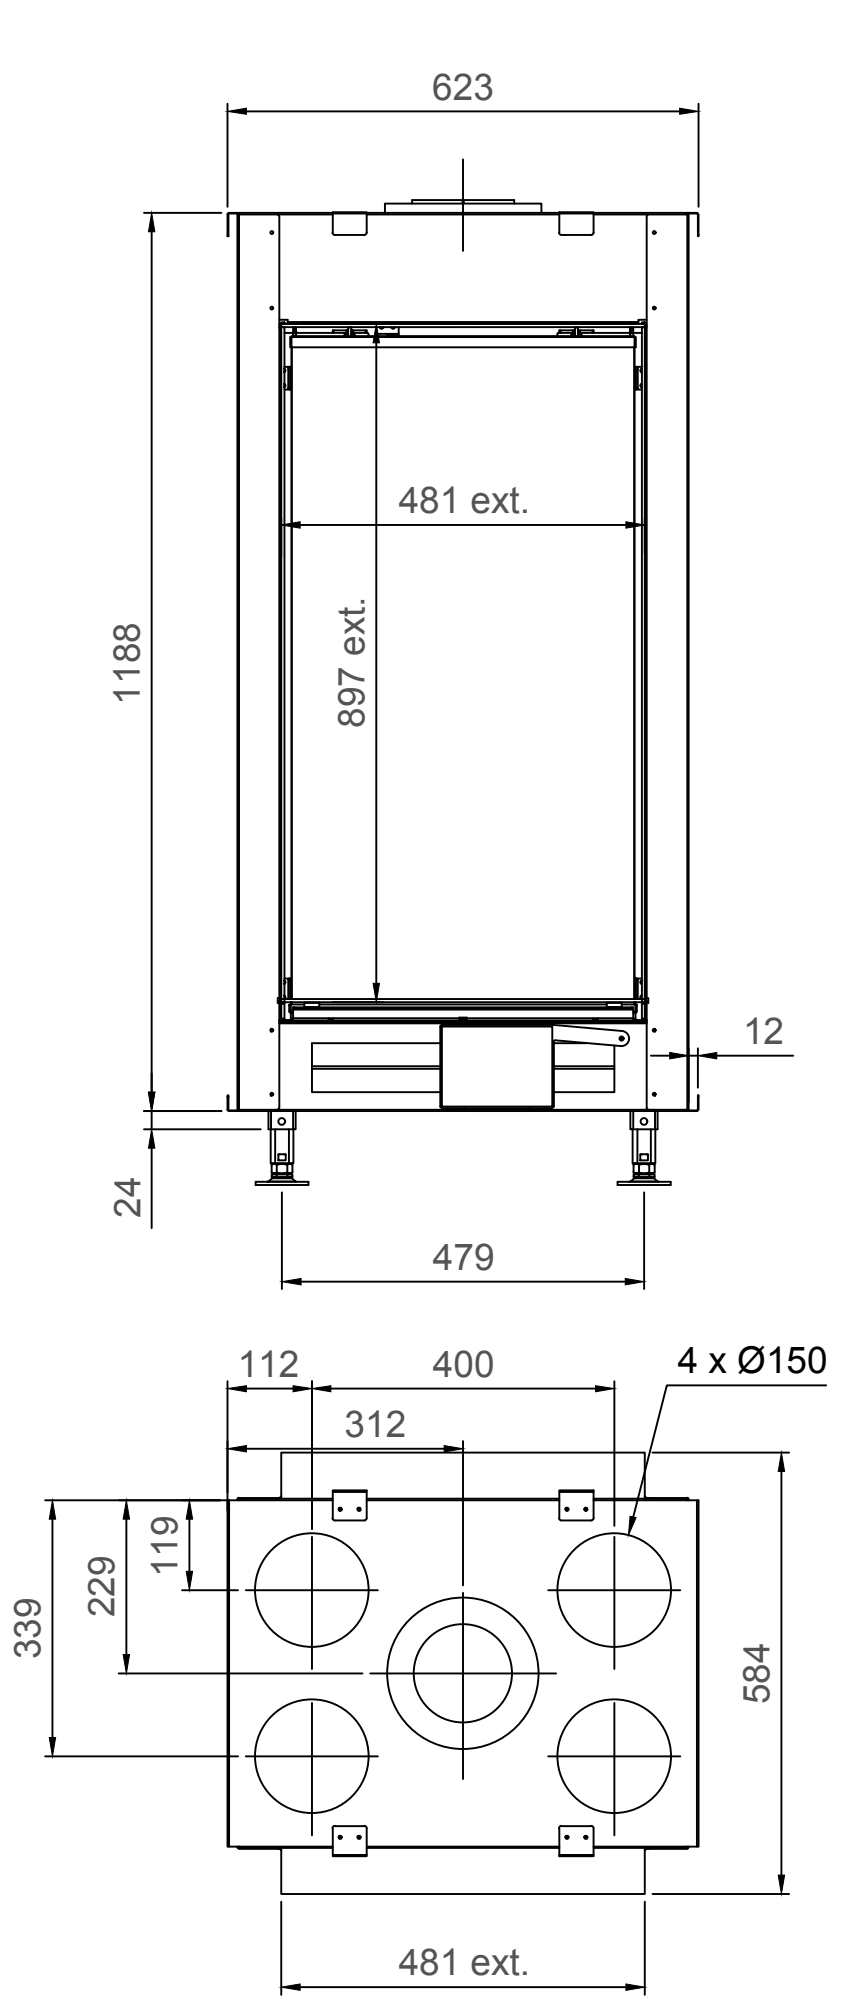

True Vision 550DV - Type 4 - 30mm

True Vision 550DV - Type 4 - 60mm

True Vision 550DV - Type 4 - 90mm