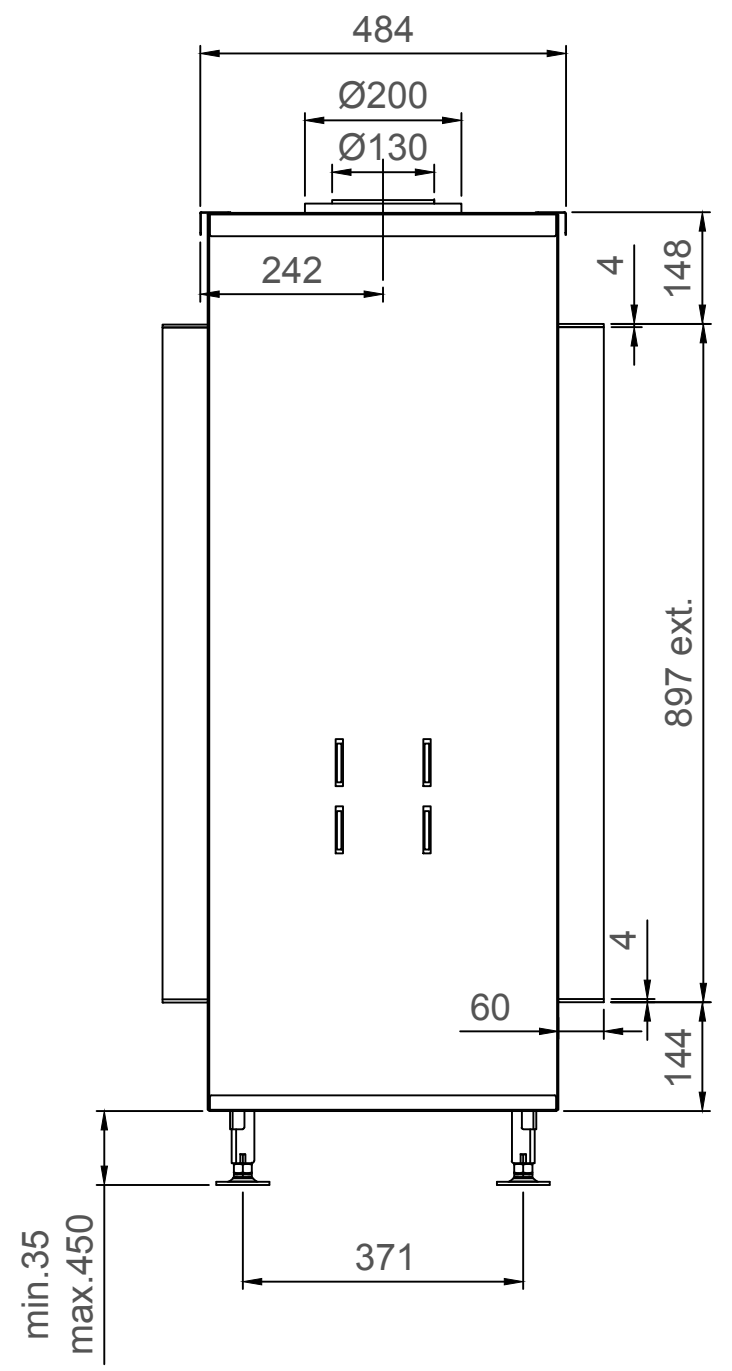

True Vision 550DV - Type 4 - 30mm

True Vision 550DV - Type 4 - 60mm

True Vision 550DV - Type 4 - 90mm