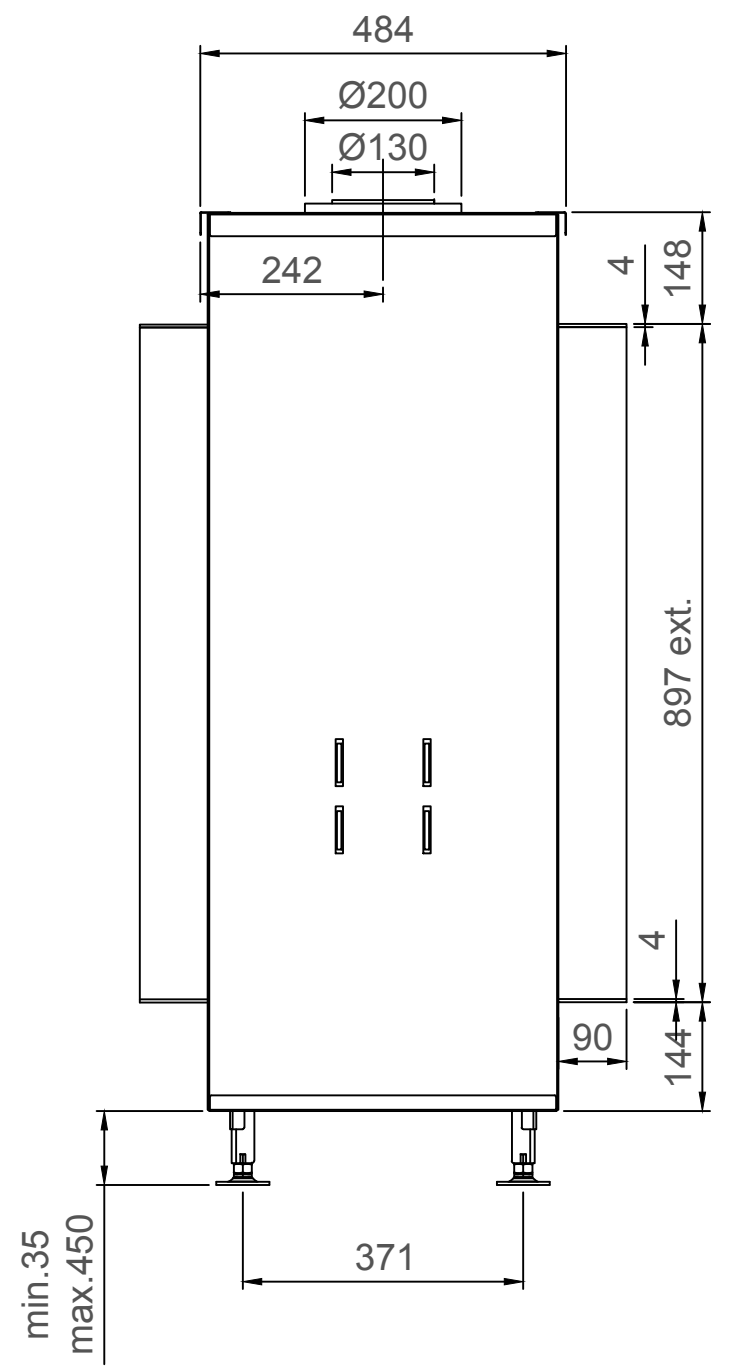

True Vision 550DV - Type 4 - 30mm

True Vision 550DV - Type 4 - 60mm

True Vision 550DV - Type 4 - 90mm