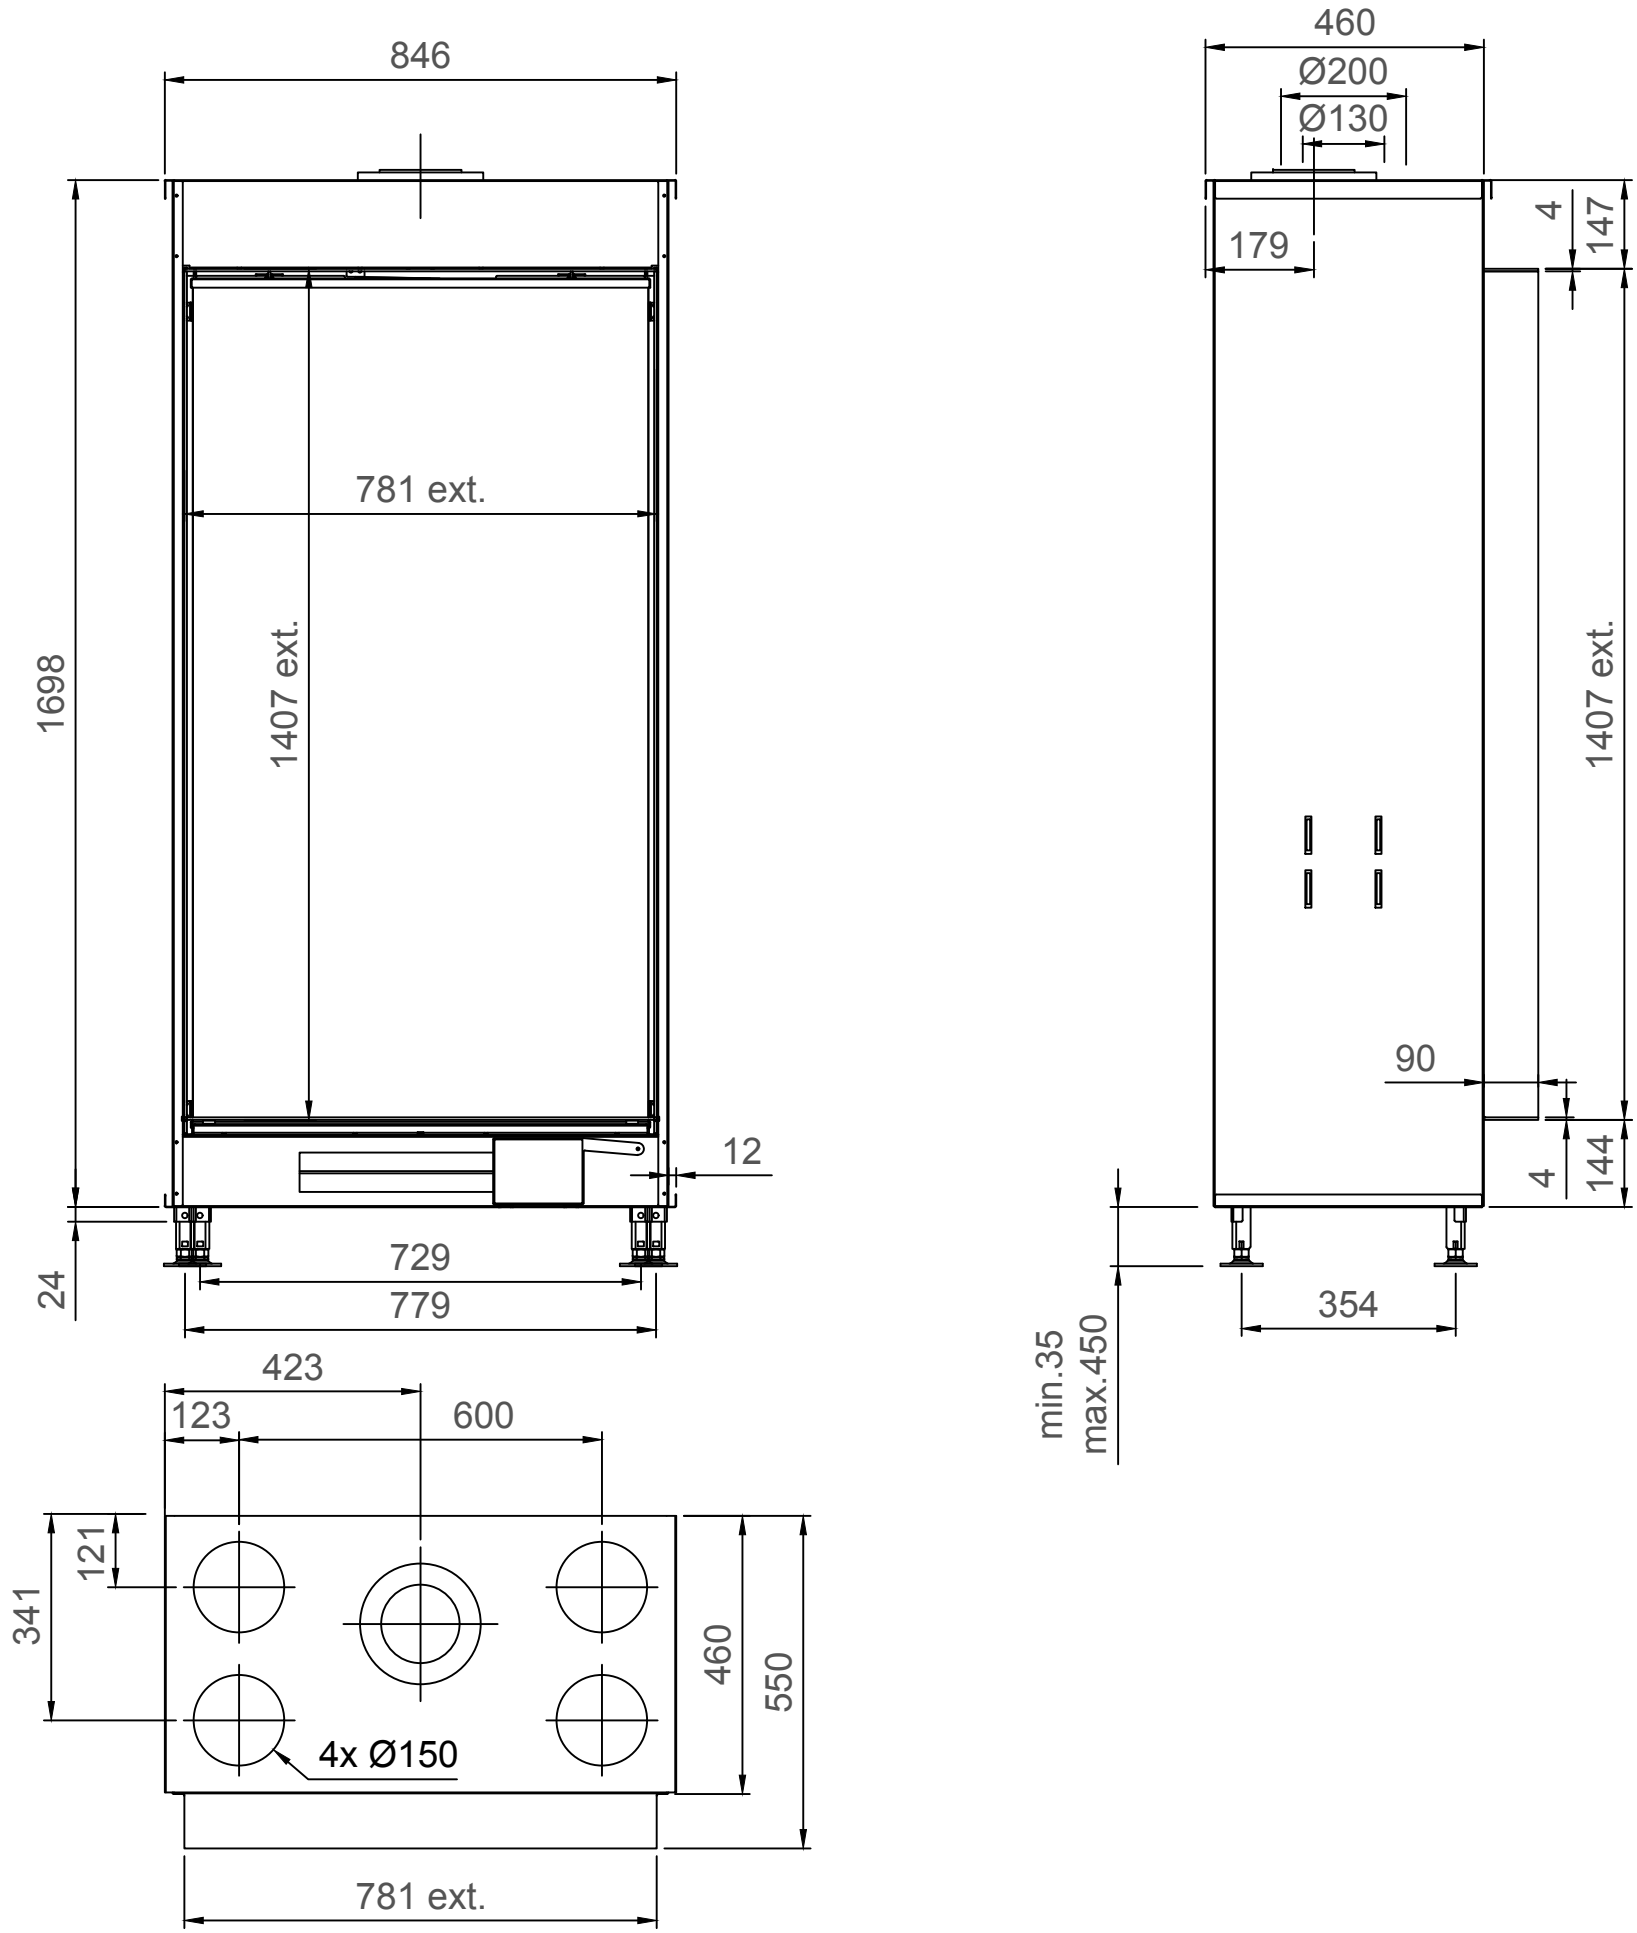

True Vision 850VL - TV - Type 4 - 30mm

True Vision 850VL - TV - Type 4 - 60mm

True Vision 850VL - TV - Type 4 - 90mm