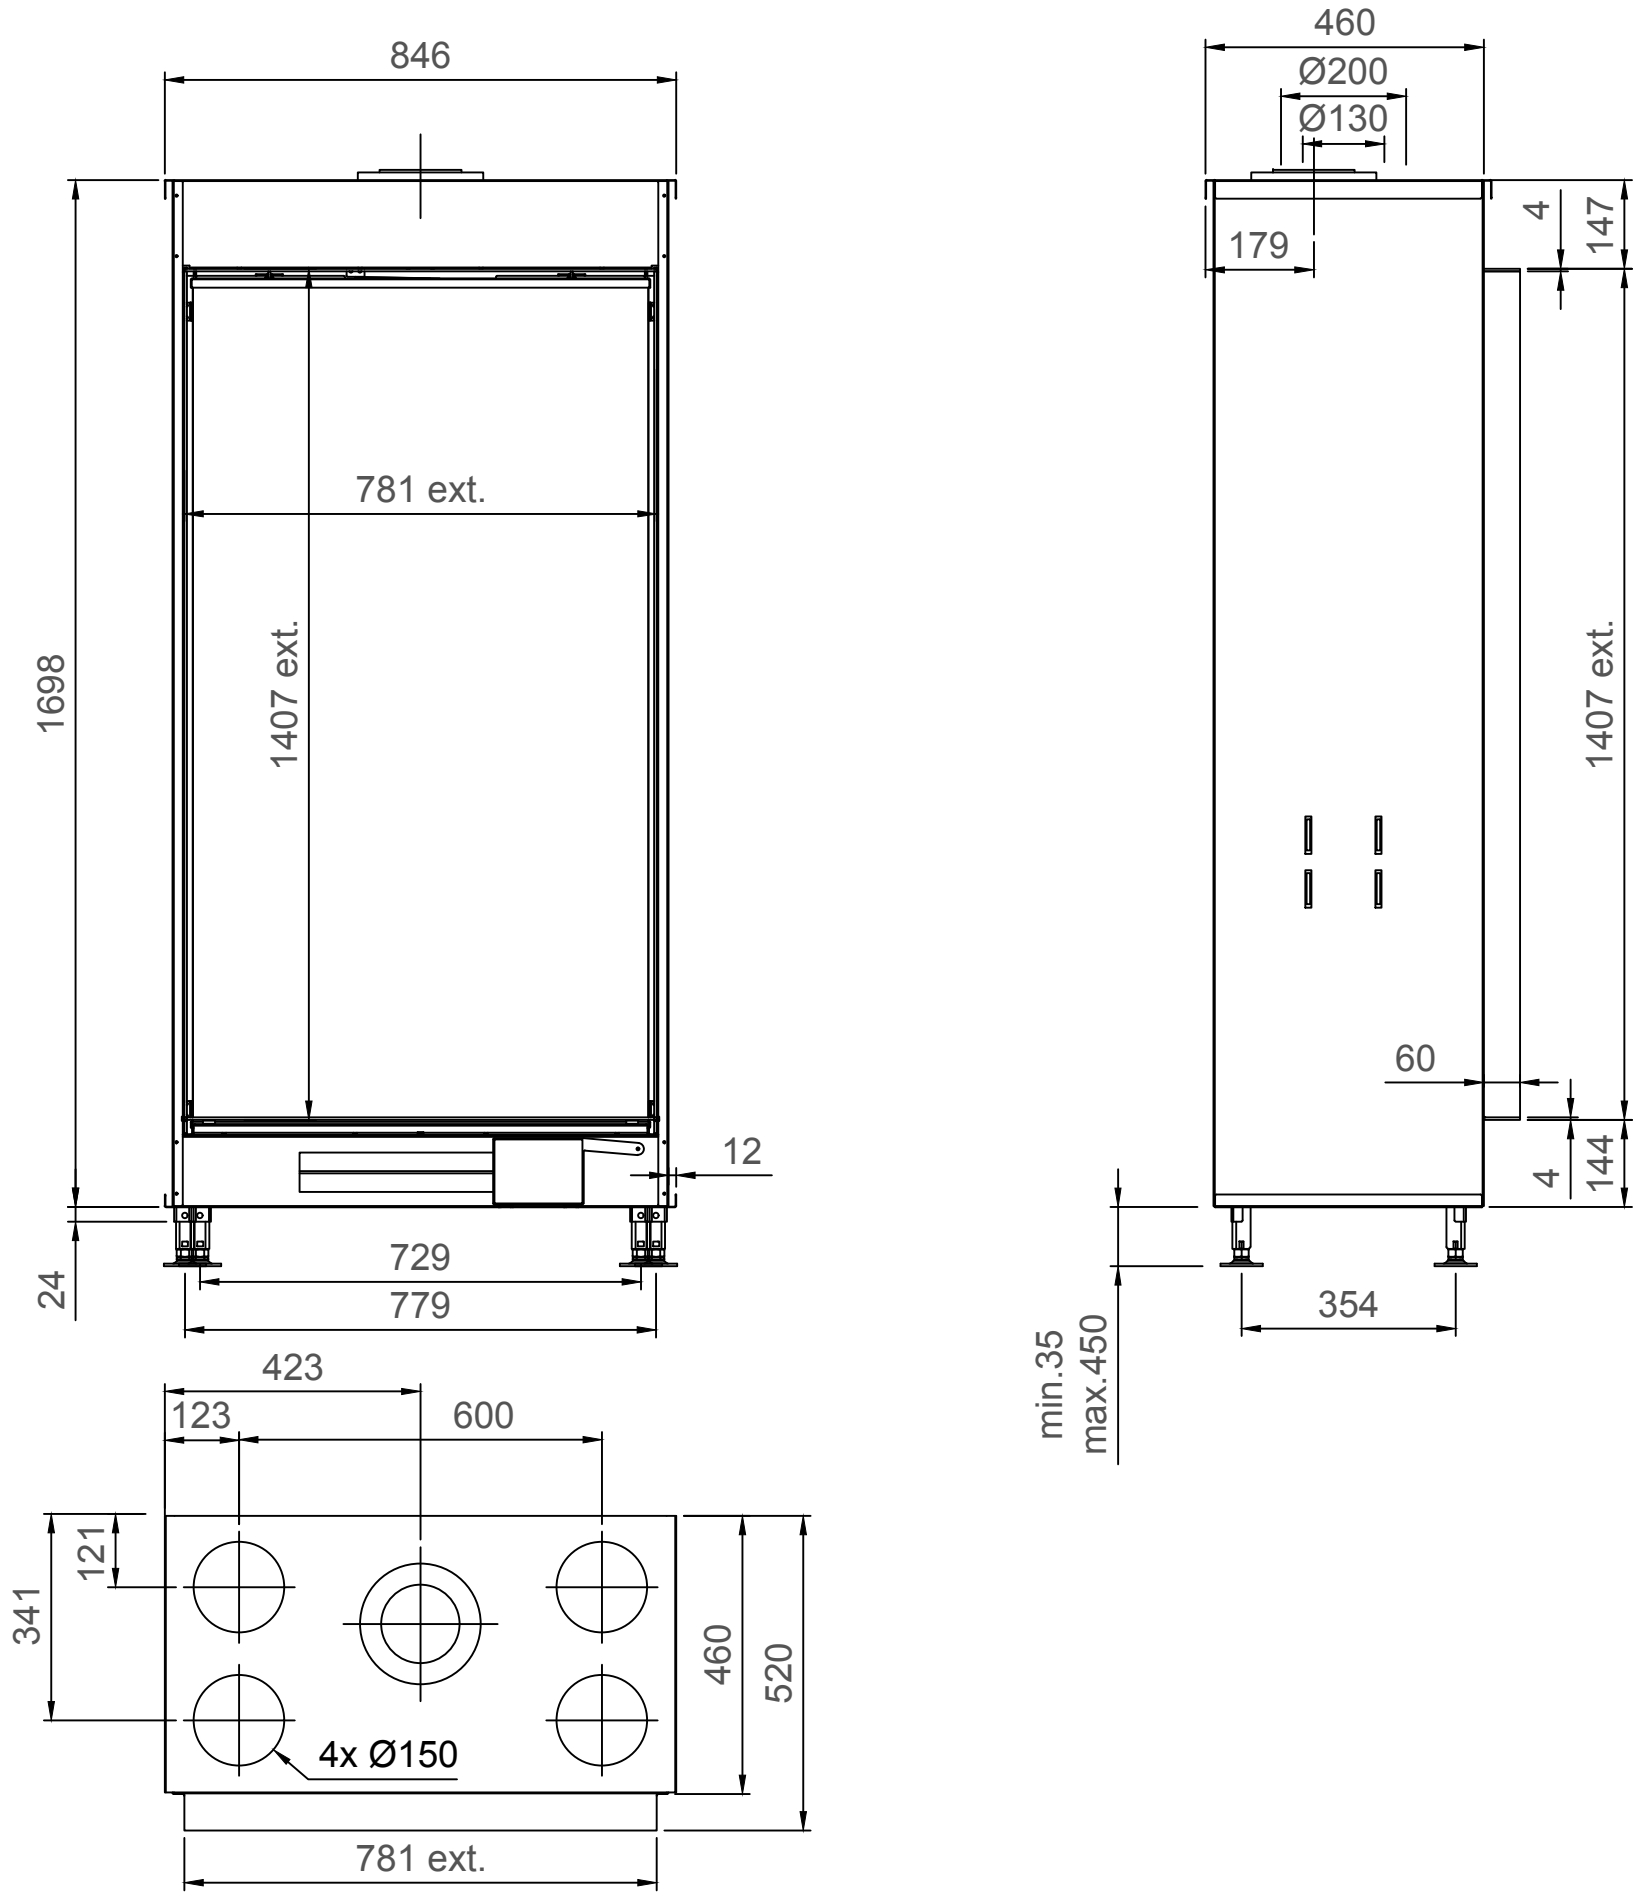

True Vision 850VL - TV - Type 4 - 30mm

True Vision 850VL - TV - Type 4 - 60mm

True Vision 850VL - TV - Type 4 - 90mm