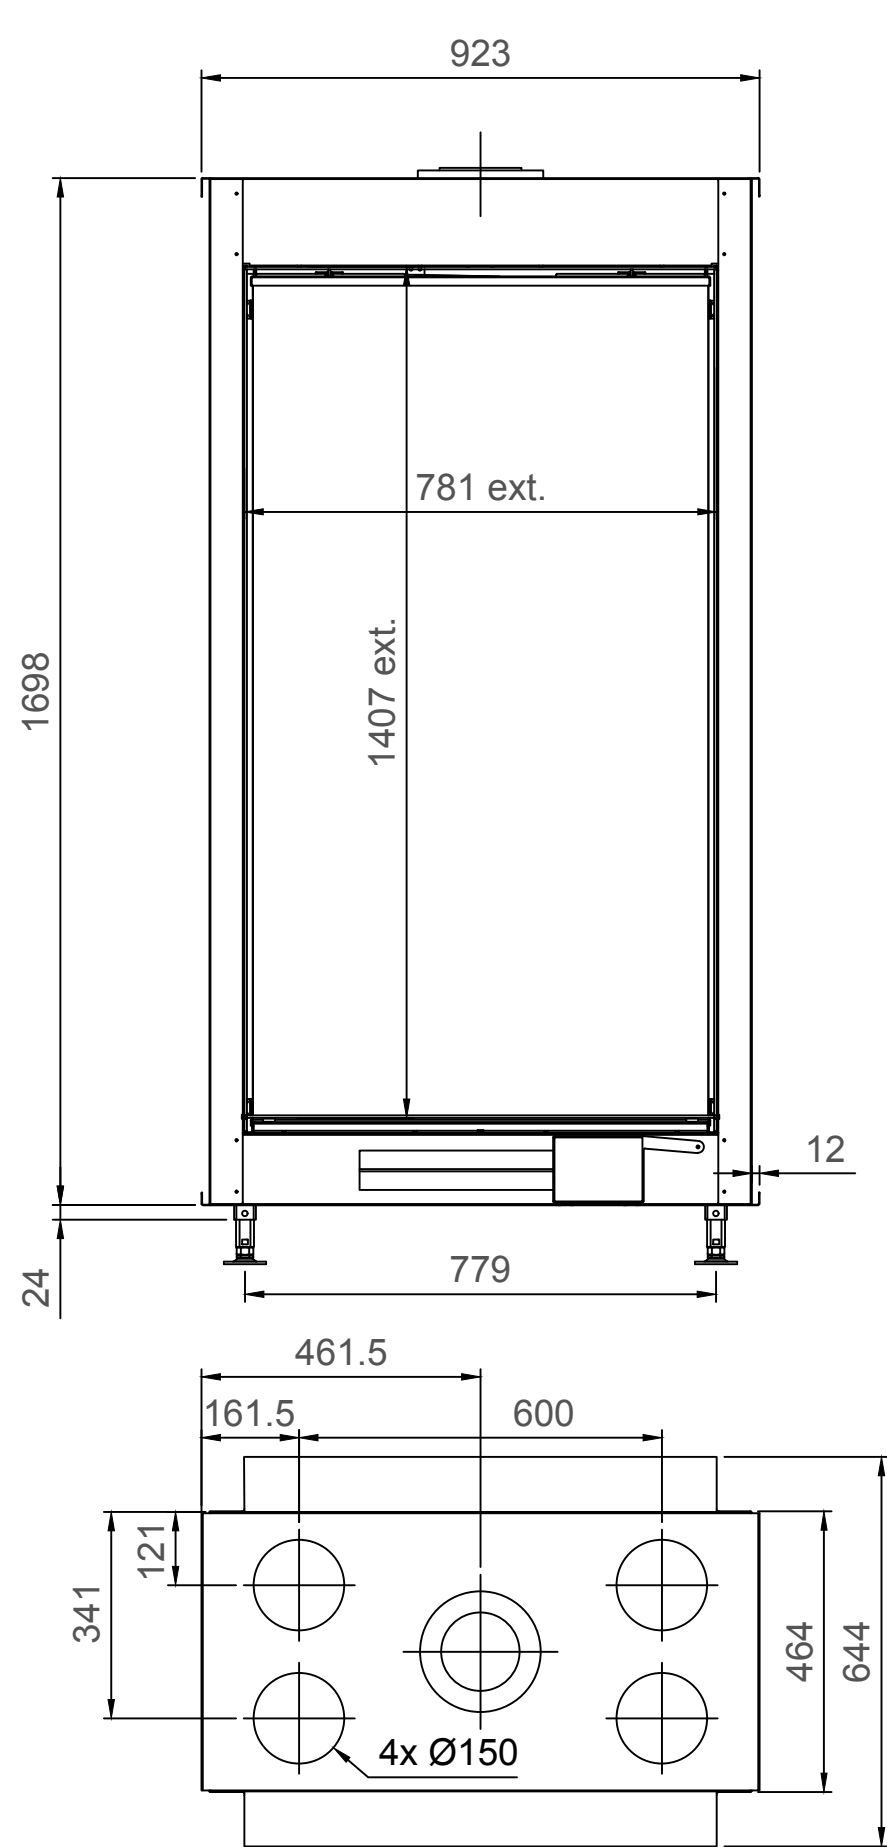

True Vision 850DVL - TV - Type 4 - 30mm

True Vision 850DVL - TV - Type 4 - 60mm

True Vision 850DVL - TV - Type 4 - 90mm