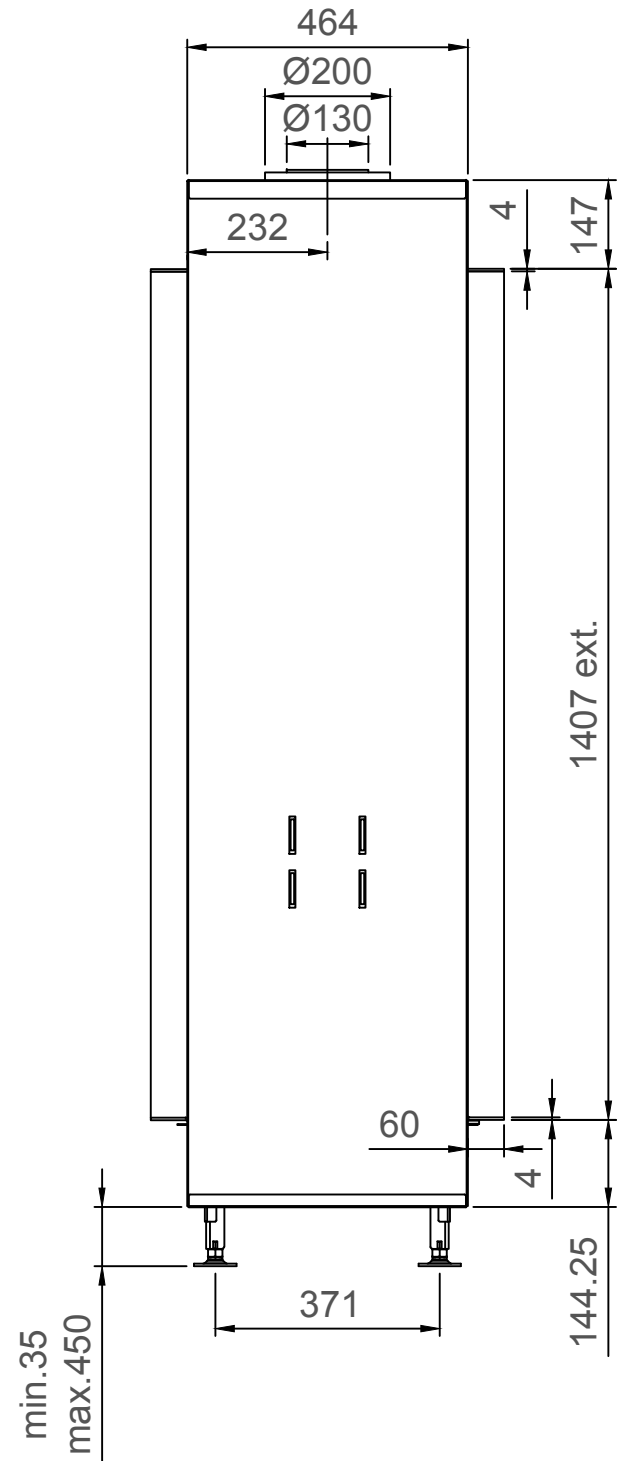

True Vision 850DVL - TV - Type 4 - 30mm

True Vision 850DVL - TV - Type 4 - 60mm

True Vision 850DVL - TV - Type 4 - 90mm