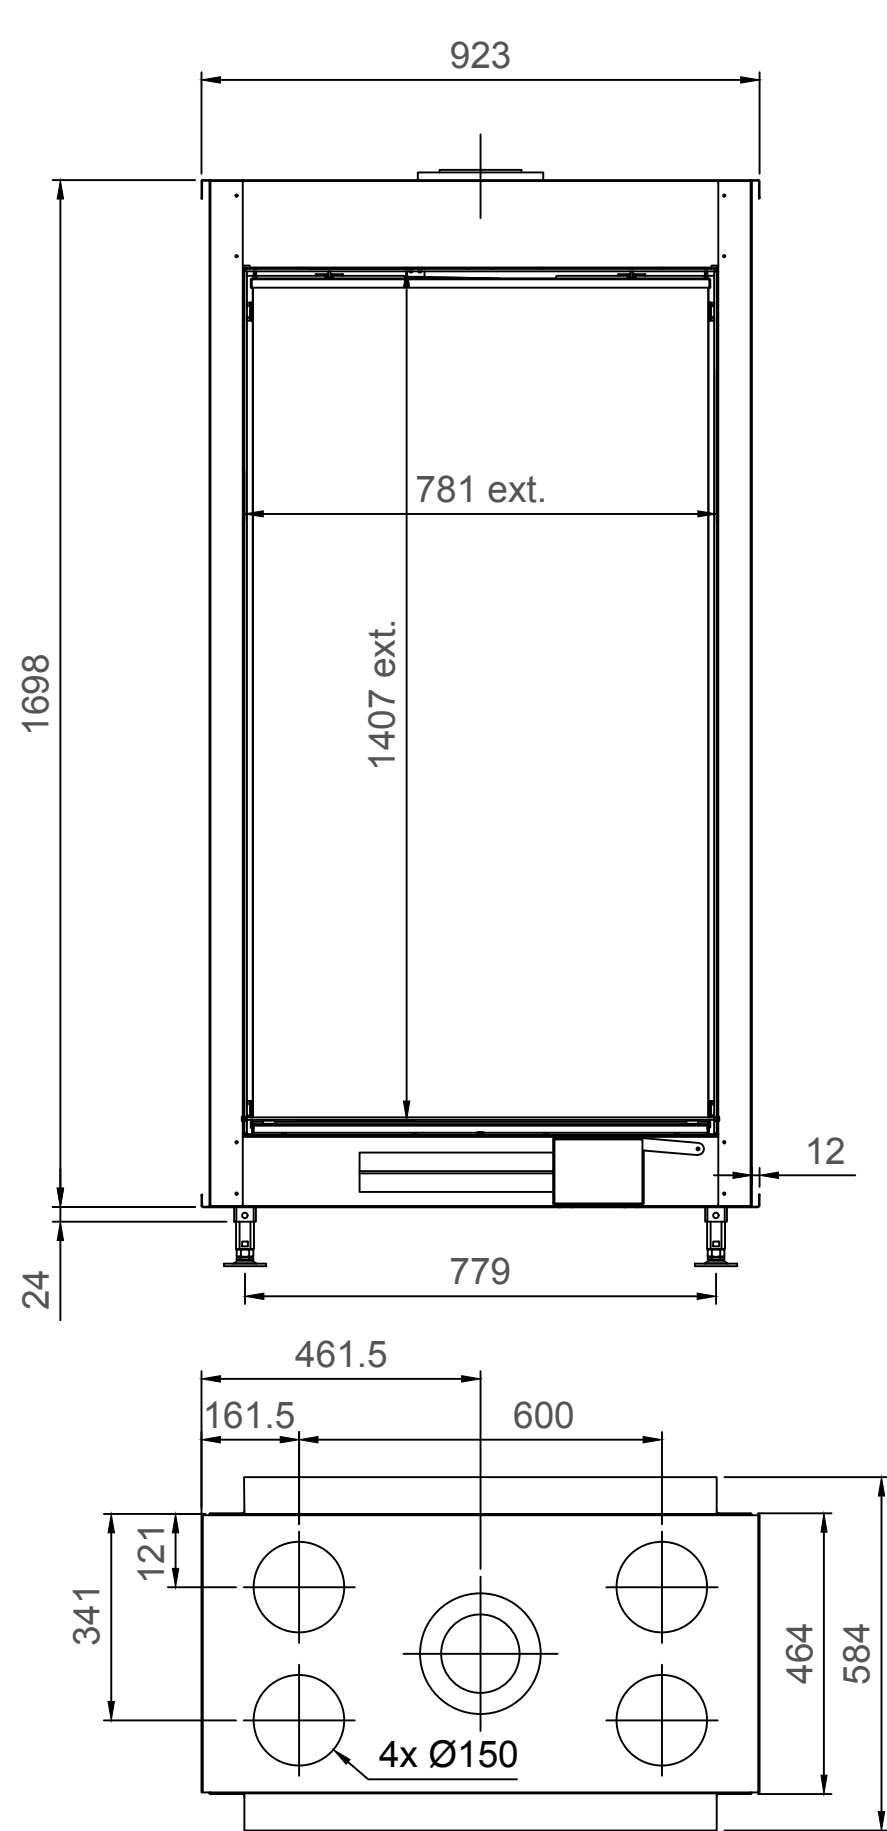

True Vision 850DVL - TV - Type 4 - 30mm

True Vision 850DVL - TV - Type 4 - 60mm

True Vision 850DVL - TV - Type 4 - 90mm