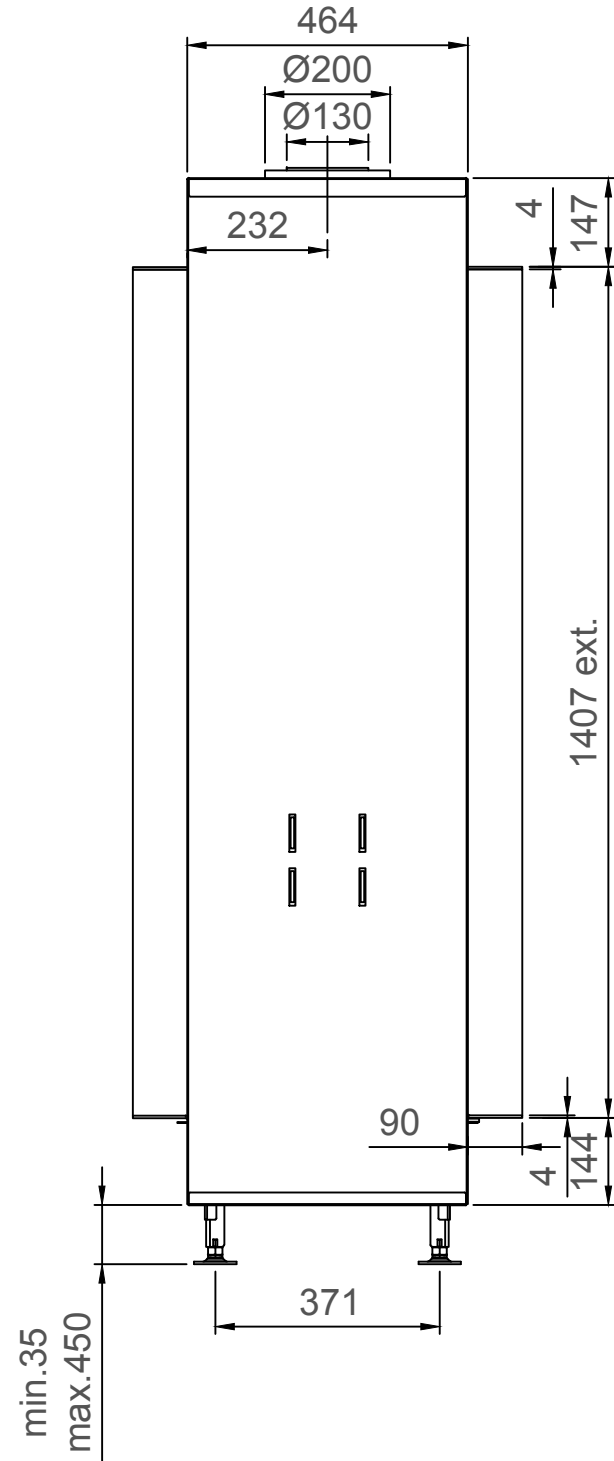

True Vision 850DVL - TV - Type 4 - 30mm

True Vision 850DVL - TV - Type 4 - 60mm

True Vision 850DVL - TV - Type 4 - 90mm