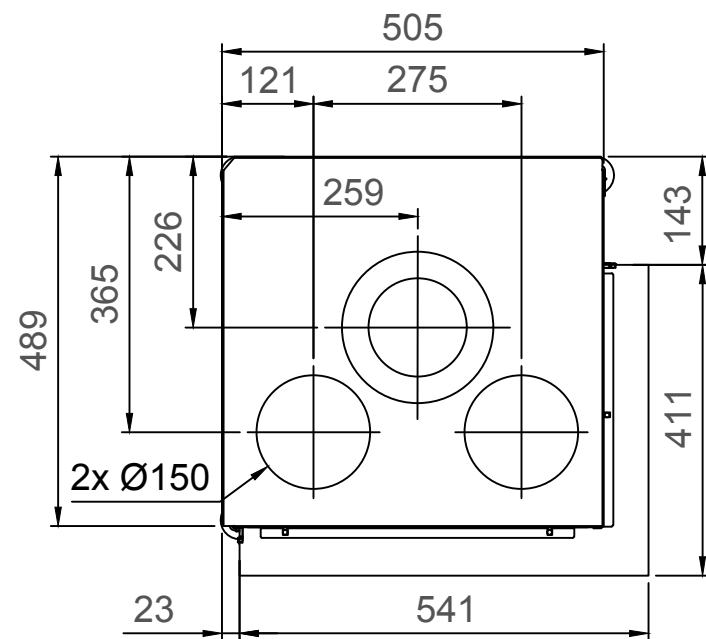

True Vision 550CR - Type 4 - 30mm

True Vision 550CR - Type 4 - 60mm

True Vision 550CR - Type 4 - 90mm

True Vision 550CL - Type 4 - 30mm

True Vision 550CL - Type 4 - 60mm

True Vision 550CL - Type 4 - 90mm