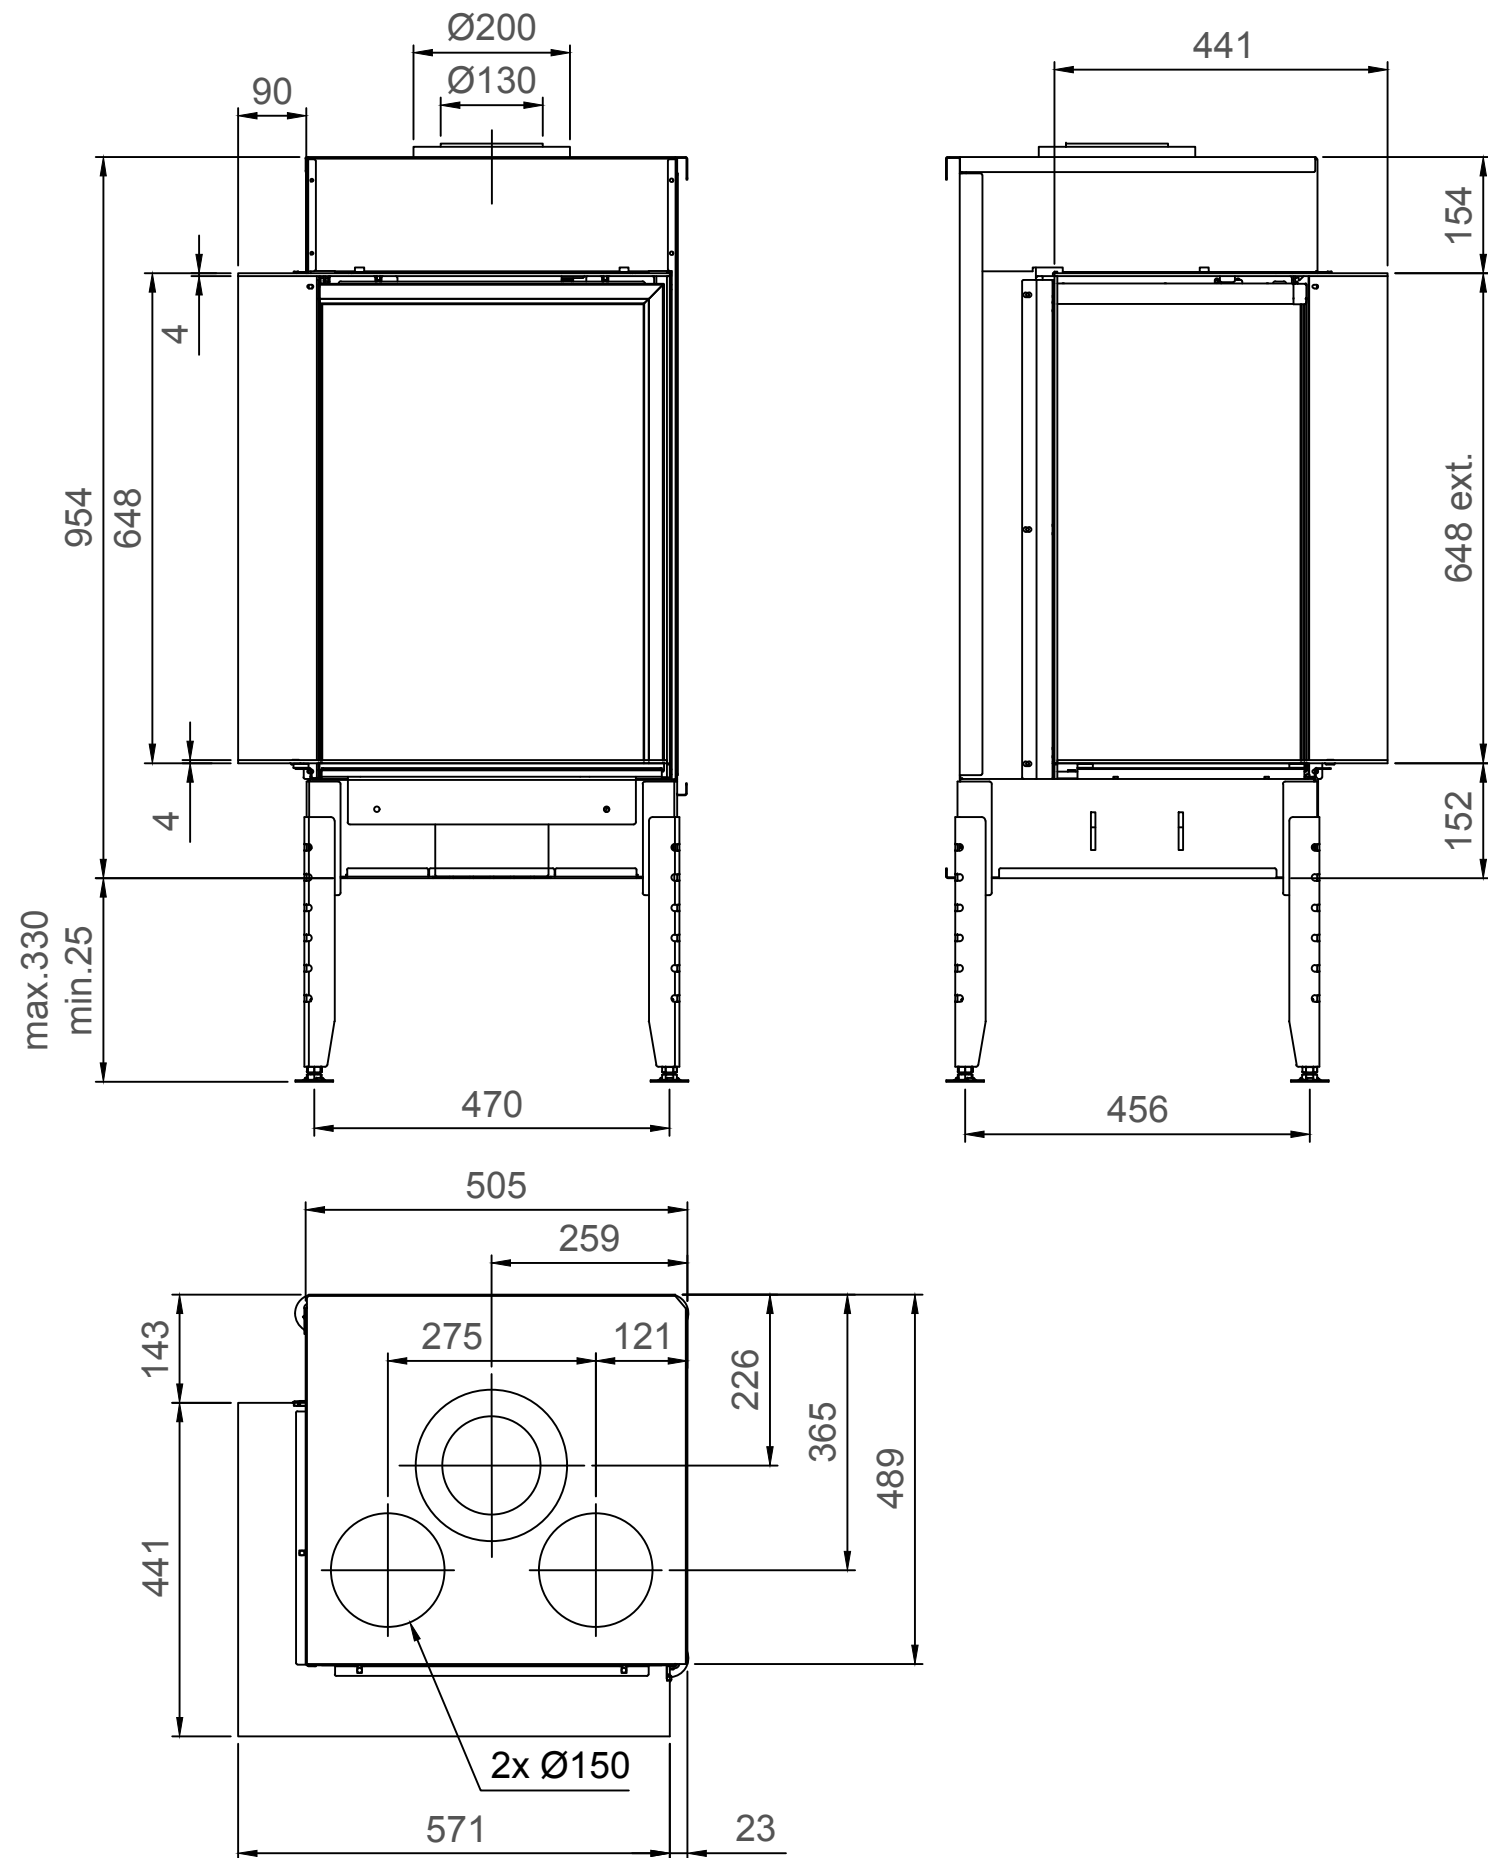

True Vision 550CR - Type 4 - 30mm

True Vision 550CR - Type 4 - 60mm

True Vision 550CR - Type 4 - 90mm

True Vision 550CL - Type 4 - 30mm

True Vision 550CL - Type 4 - 60mm

True Vision 550CL - Type 4 - 90mm