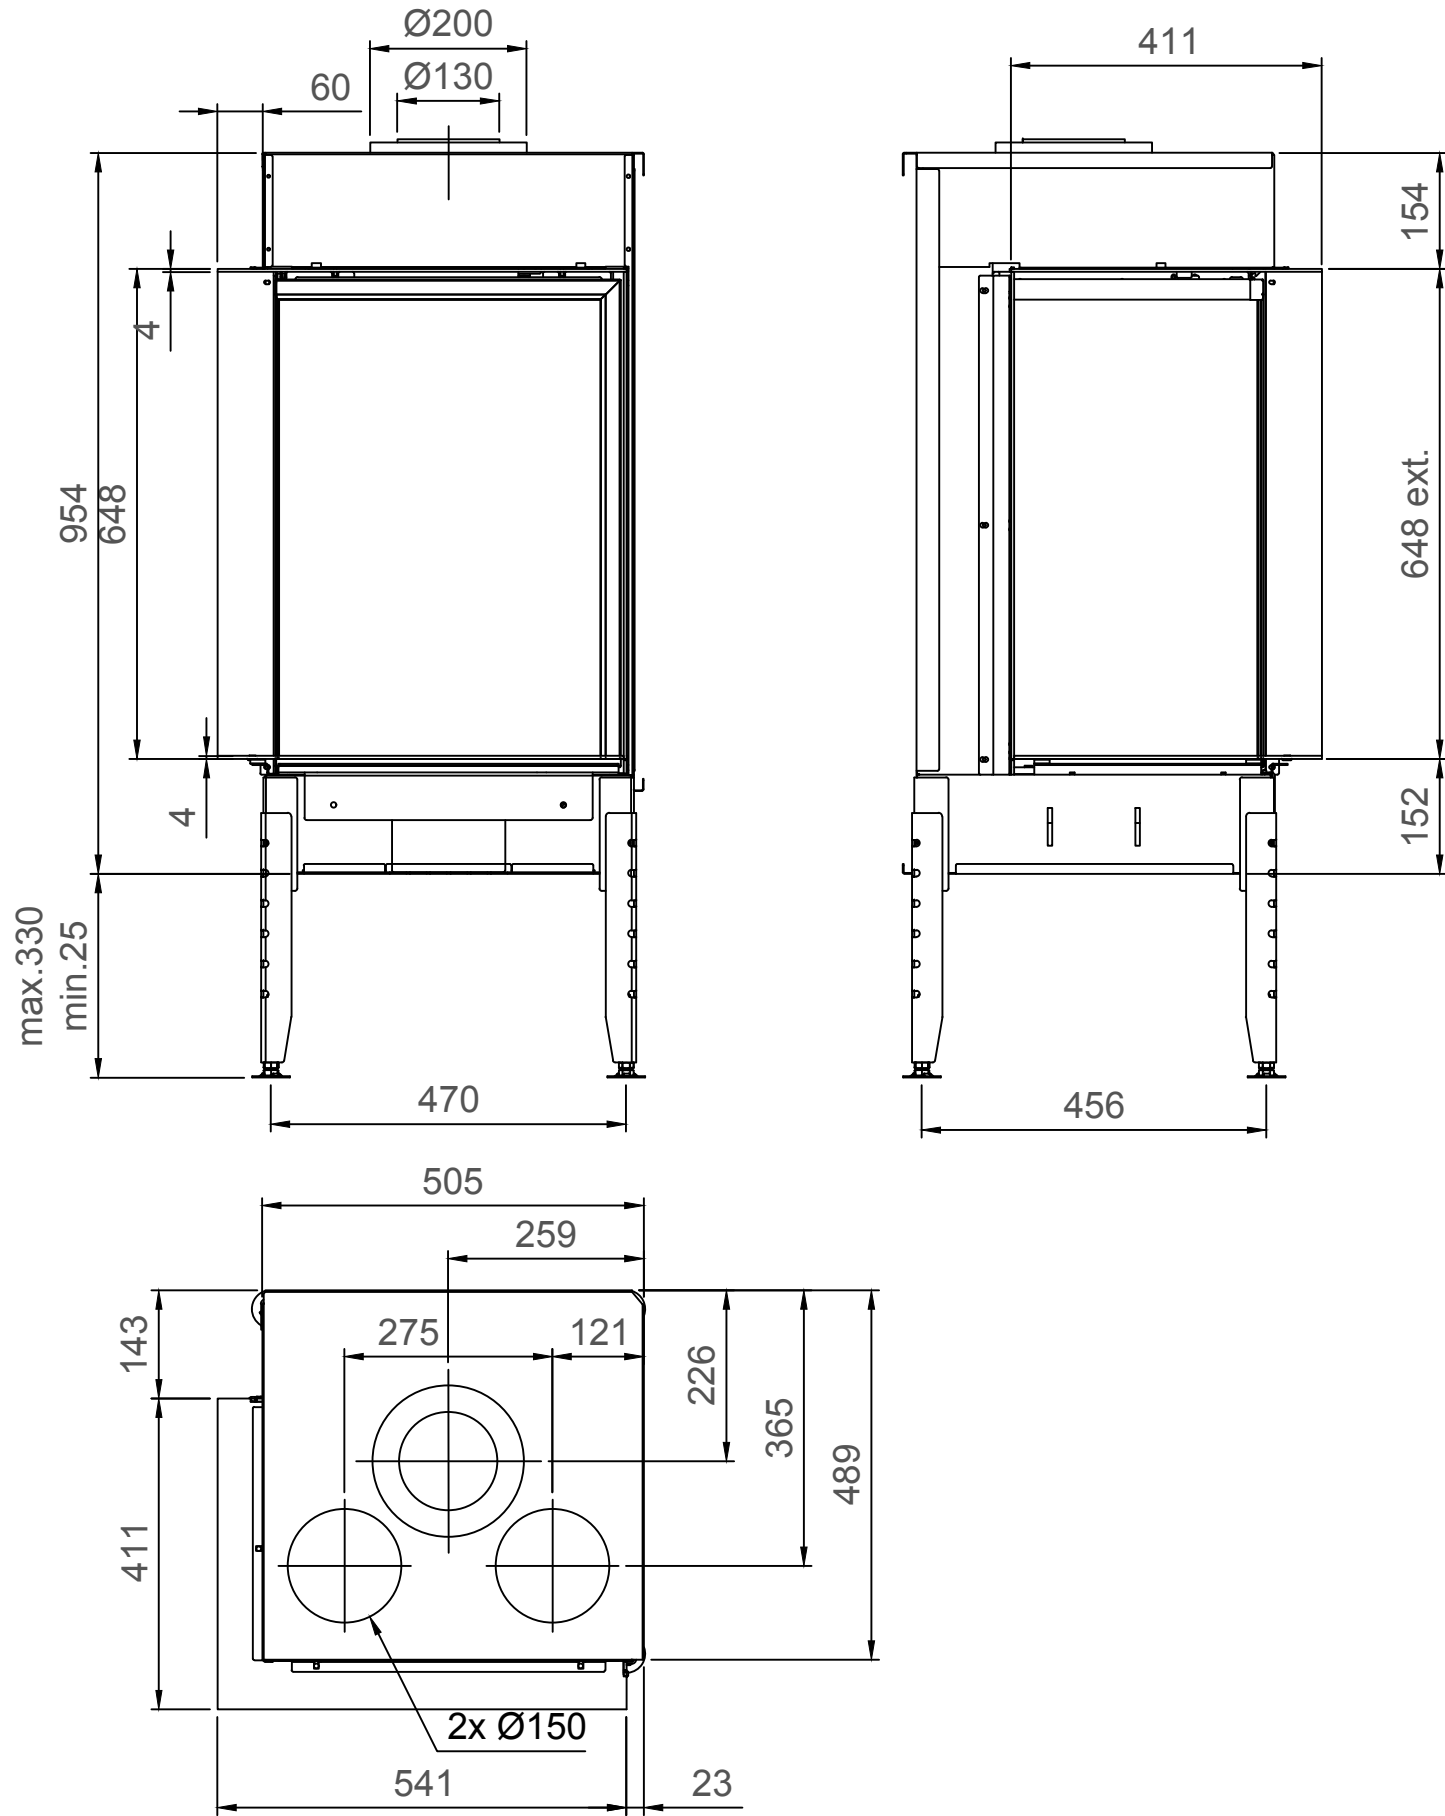

True Vision 550CR - Type 4 - 30mm

True Vision 550CR - Type 4 - 60mm

True Vision 550CR - Type 4 - 90mm

True Vision 550CL - Type 4 - 30mm

True Vision 550CL - Type 4 - 60mm

True Vision 550CL - Type 4 - 90mm