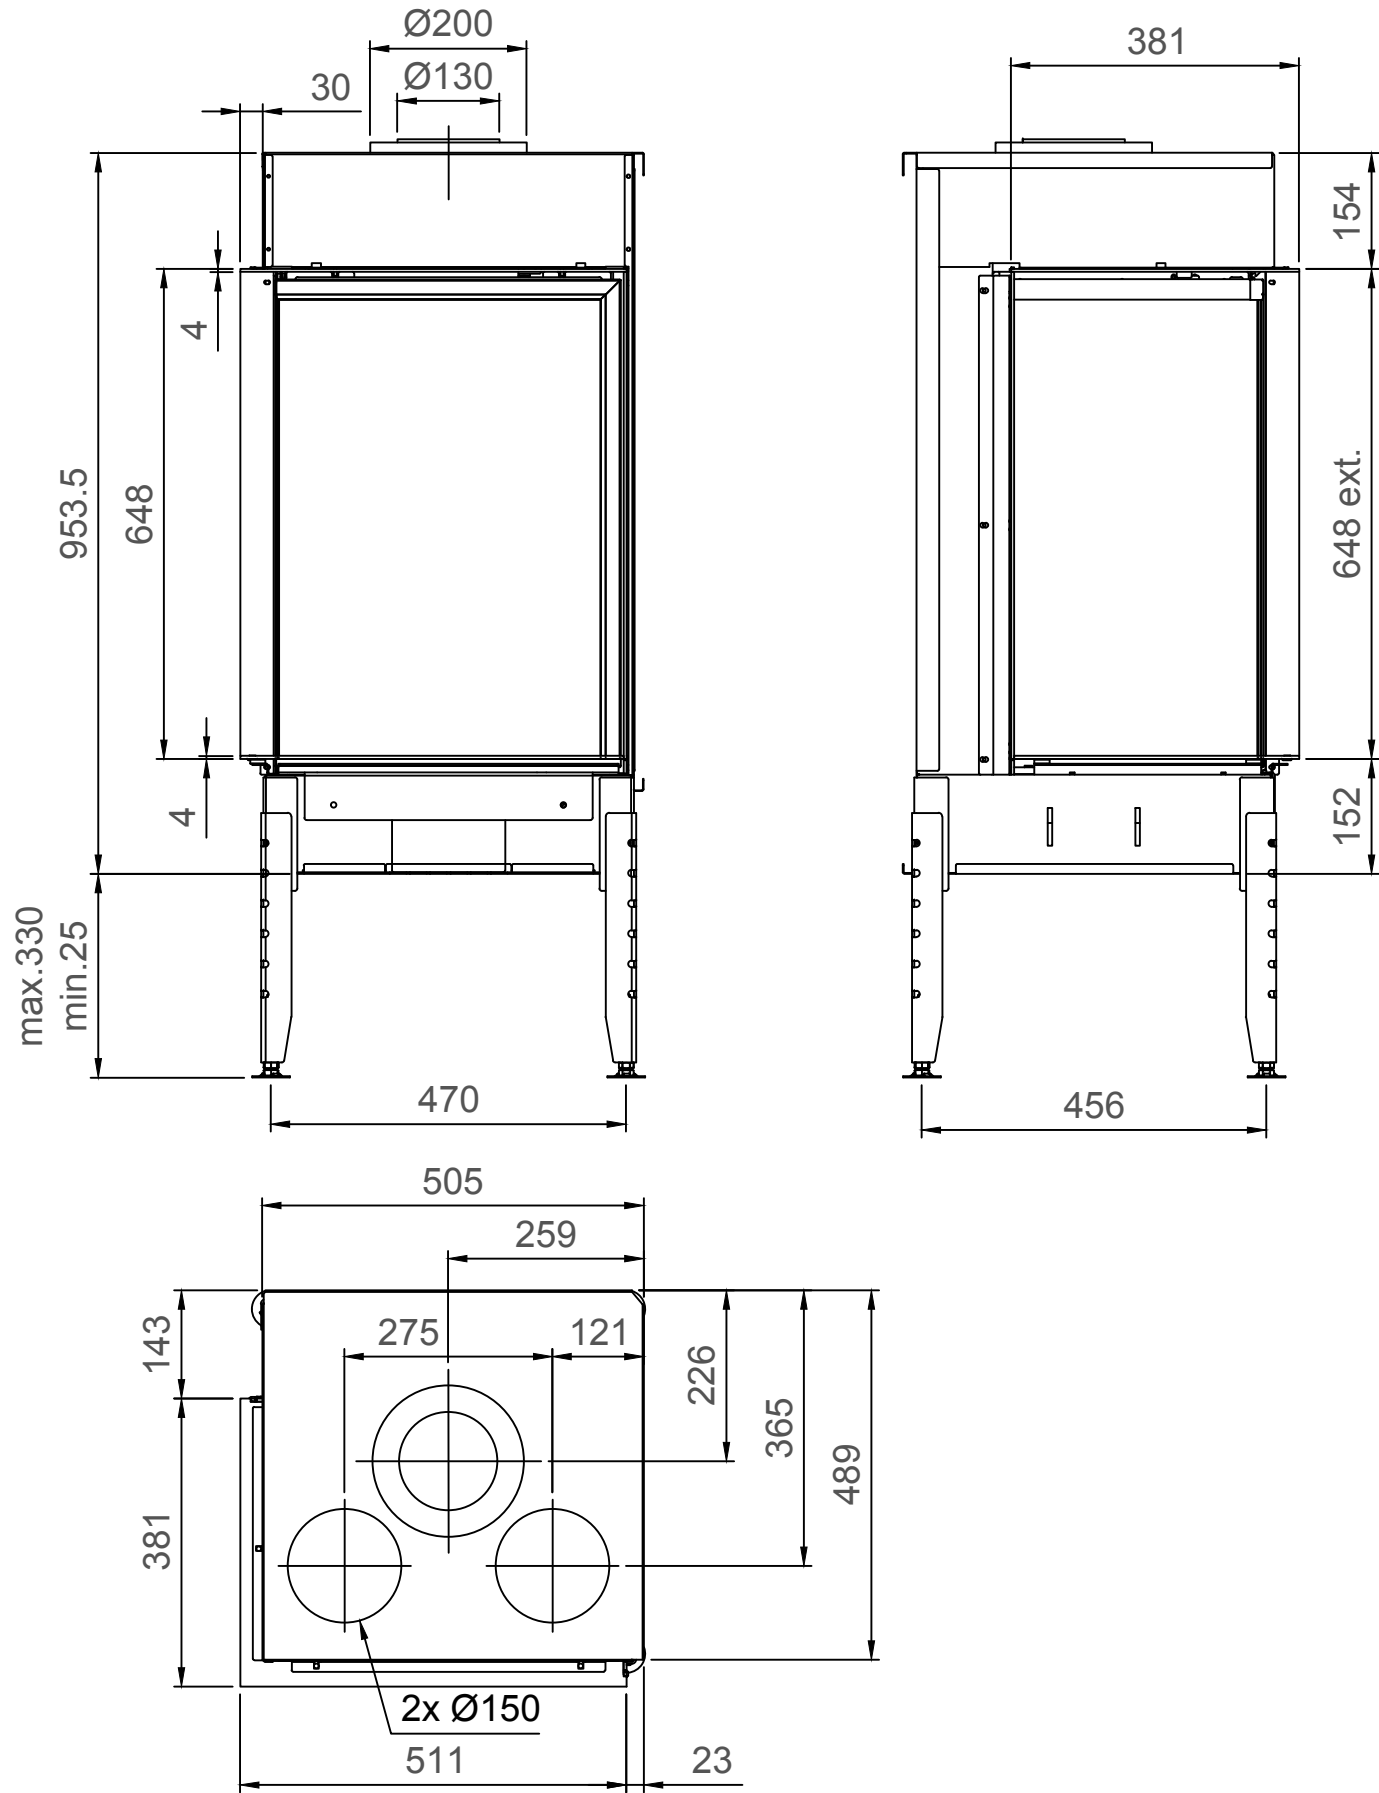

True Vision 550CR - Type 4 - 30mm

True Vision 550CR - Type 4 - 60mm

True Vision 550CR - Type 4 - 90mm

True Vision 550CL - Type 4 - 30mm

True Vision 550CL - Type 4 - 60mm

True Vision 550CL - Type 4 - 90mm