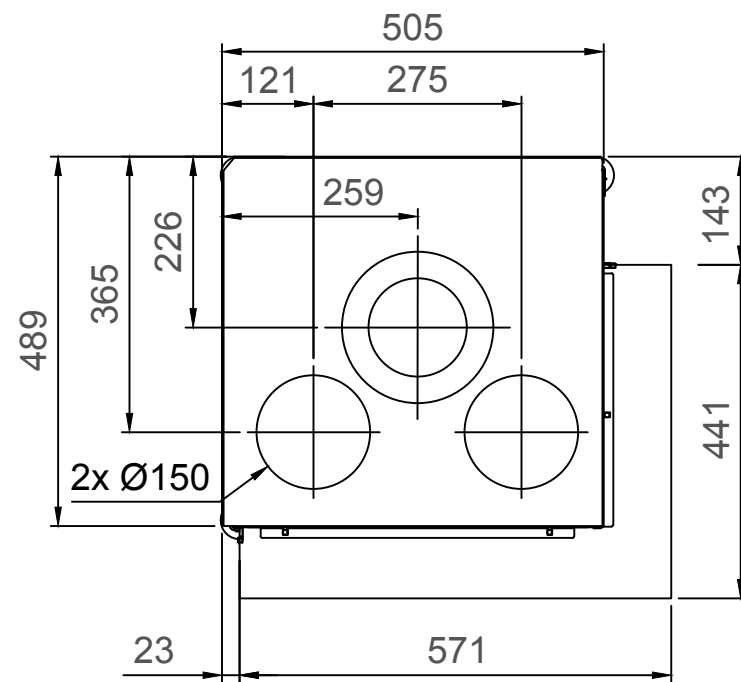

True Vision 550CR - Type 4 - 30mm

True Vision 550CR - Type 4 - 60mm

True Vision 550CR - Type 4 - 90mm

True Vision 550CL - Type 4 - 30mm

True Vision 550CL - Type 4 - 60mm

True Vision 550CL - Type 4 - 90mm