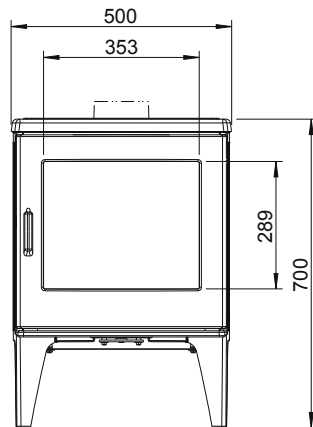

ALLEGRA small

*geeignet für $\varnothing 130$ mm Rohre