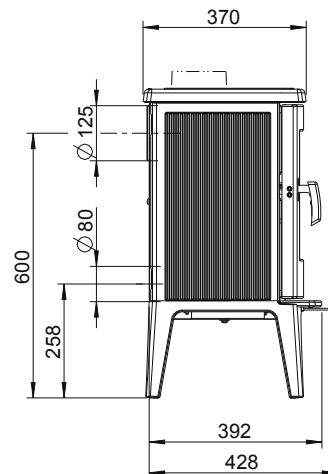

ALLEGRA small

*geeignet für $\varnothing 130$ mm Rohre