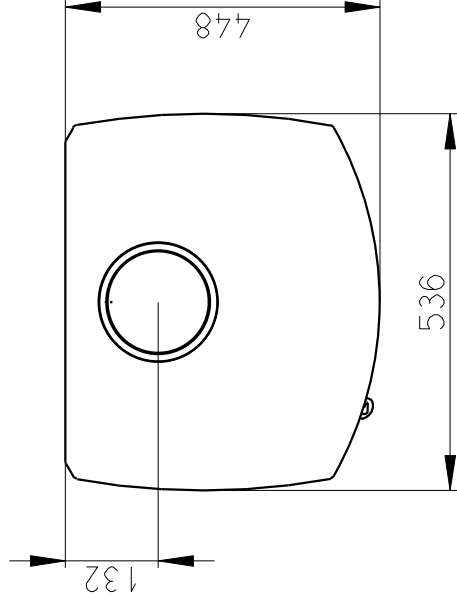

Rozmery v mm; Maße in mm

# MERU N - BOK PLECH VIKO PLECH - 120B

153 kg

CENTRALNI PRIVOD VZDUCHU  
Zentralluftzufuhr  
 $\varnothing 120\text{mm}$

SEKUNDARNI VZDUCH  
Sekundär luft  
UND  
PRIMARNI VZDUCH  
Primär luft