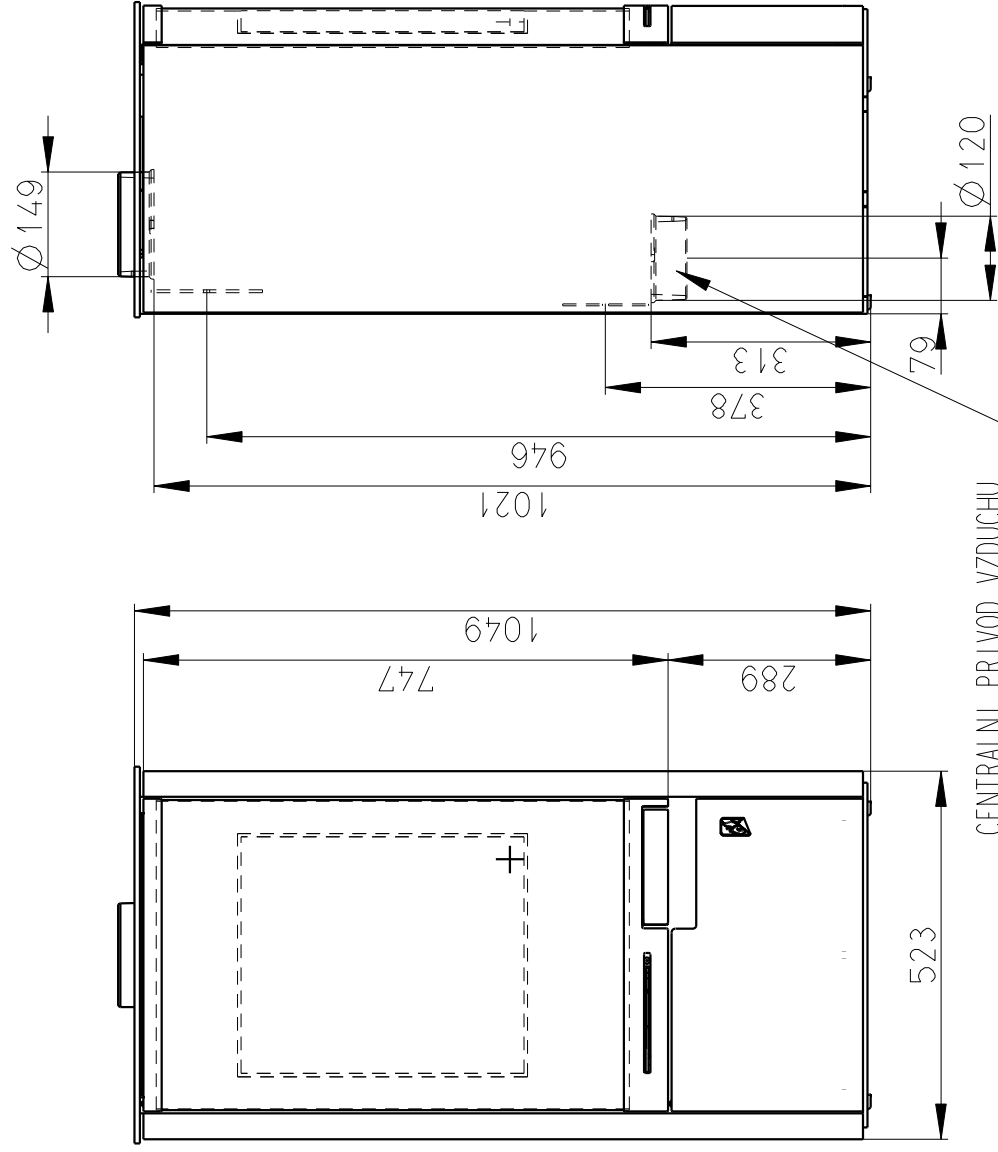

Rozmery v mm; Maße in mm

# MERU N - BOK PLECH VIKO PLECH - 120B

153 kg

CENTRALNI PRIVOD VZDUCHU  
Zentralluftzufuhr  
 $\varnothing 120\text{mm}$

SEKUNDARNI VZDUCH  
Sekundär luft  
UND  
PRIMARNI VZDUCH  
Primär luft