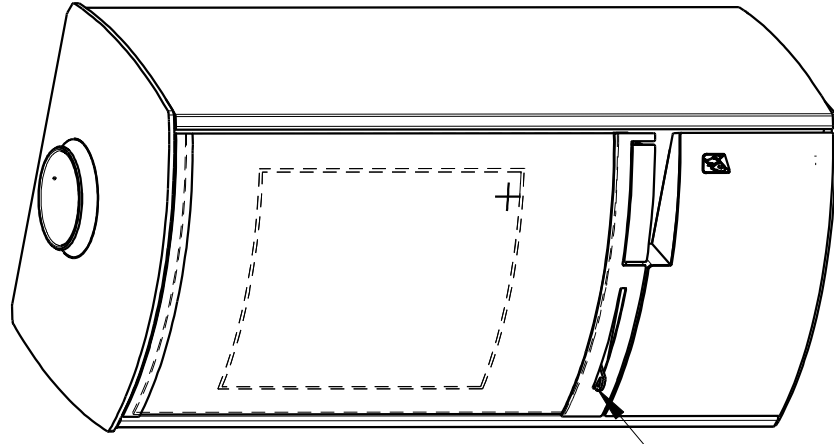

# MERU N - BOK PLECH VIKO PLECH - 120B

153 kg

CENTRALNI PRIVOD VZDUCHU  
Zentralluftzufuhr  
 $\varnothing 120\text{mm}$

SEKUNDARNI VZDUCH  
Sekundär luft  
UND  
PRIMARNI VZDUCH  
Primär luft