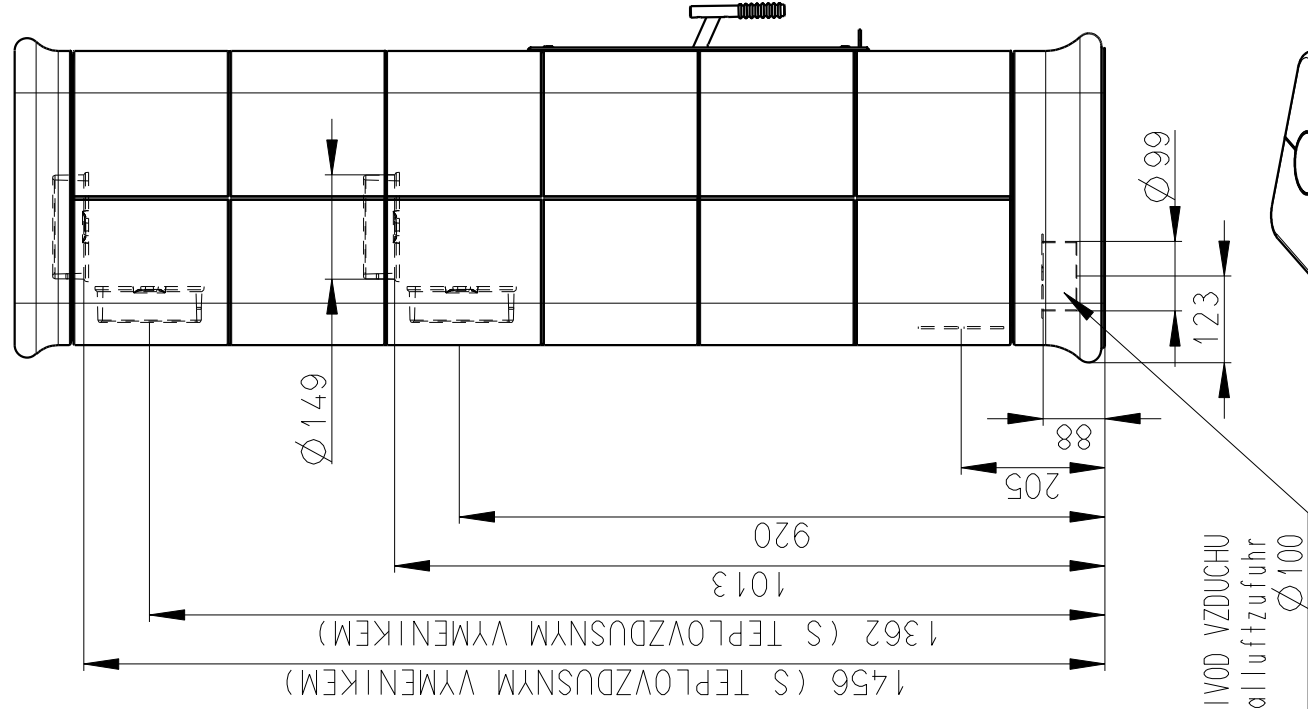

Rozmery v mm; Maße in mm

MALAGA N03
225 kg

PRIMARNI VZDUCH
Primärluft
UND
SEKUNDARNI VZDUCH
Sekundärluft