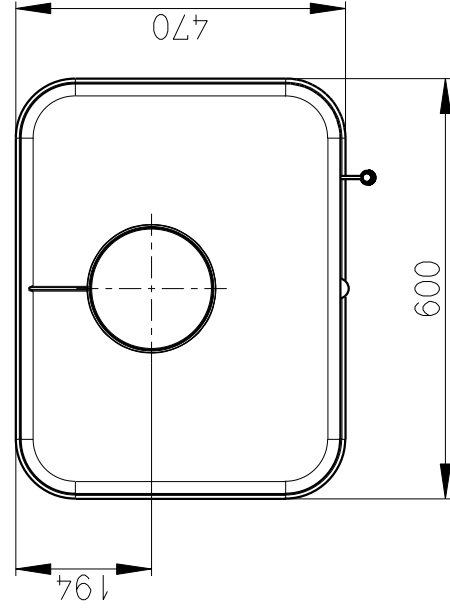

Rozmery v mm; Maße in mm

MALAGA N03
225 kg

PRIMARNI VZDUCH
Primärluft
UND
SEKUNDARNI VZDUCH
Sekundärluft