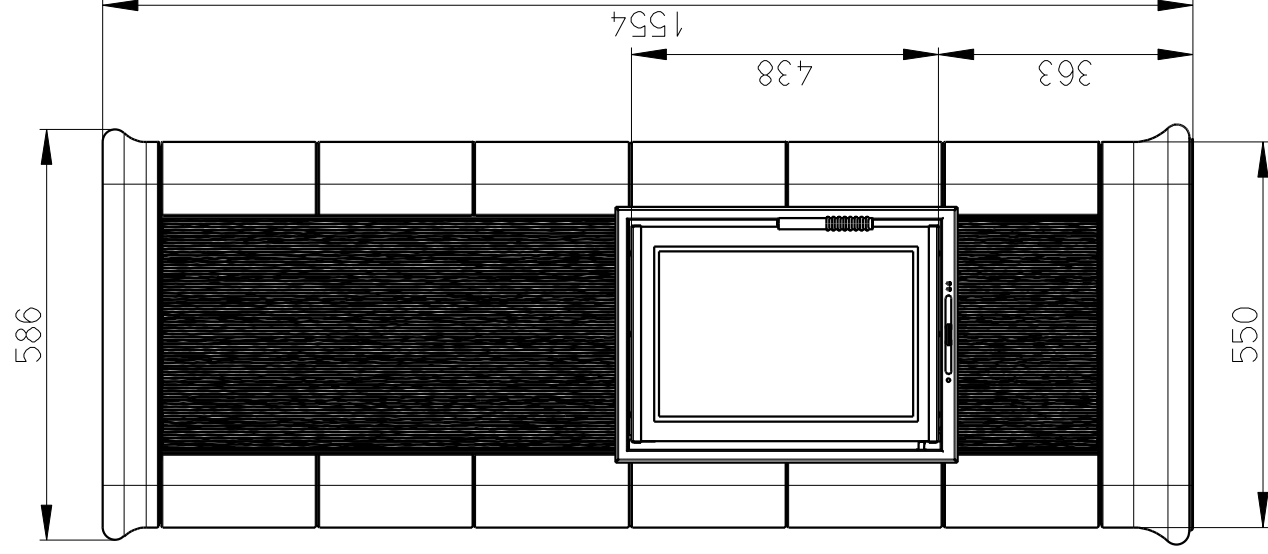

Rozmery v mm; Maße in mm

MALAGA N03
225 kg

PRIMARNI VZDUCH
Primärluft
UND
SEKUNDARNI VZDUCH
Sekundärluft