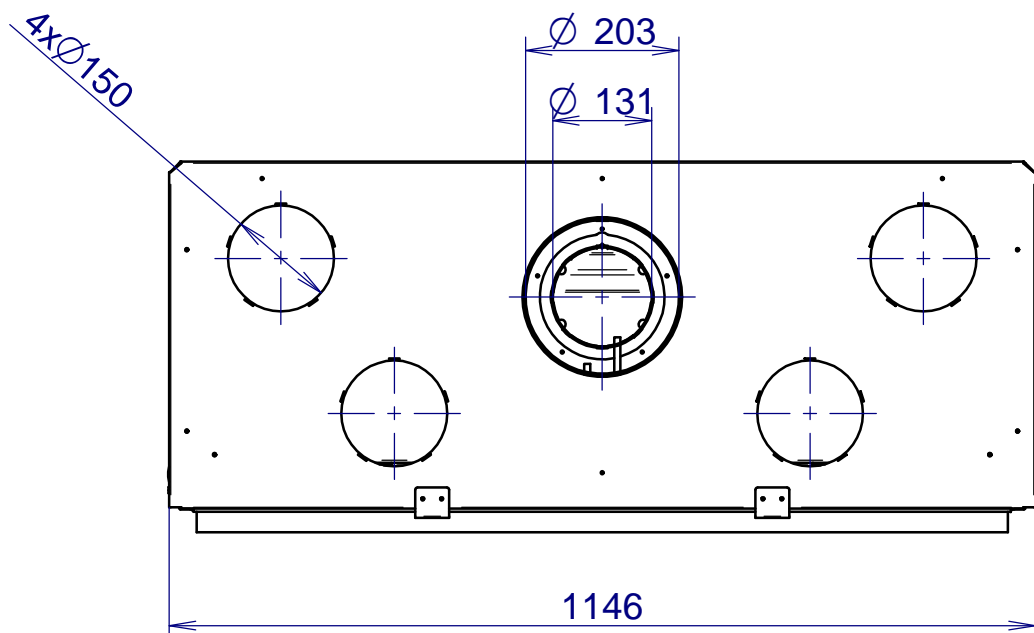

min. 35  
max. 450

DETAIL A  
1:2

Luna Gas Diamond & True Vision 1150V GAS