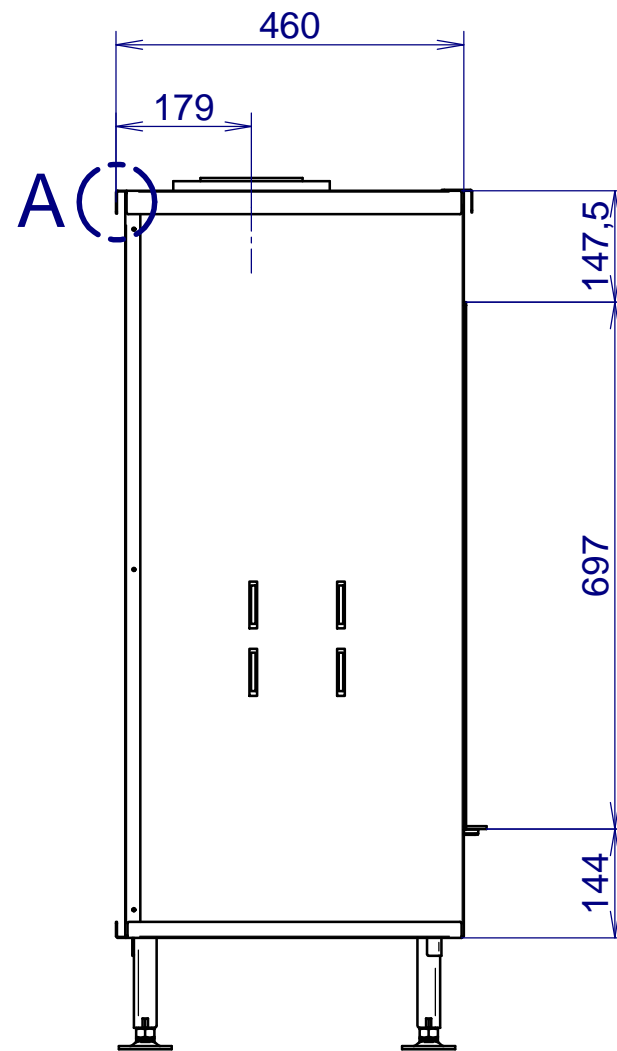

min. 35  
max. 450

DETAIL A  
1:2

Luna Gas Diamond & True Vision 1150V GAS