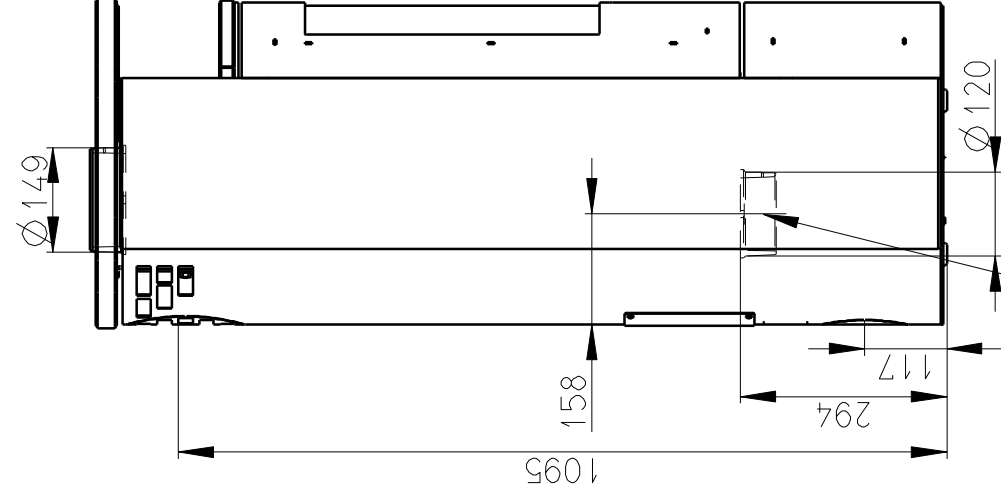

Rozmery v mm; Maße in mm

LUGO PISKOVEC-097A

195 kg

Centralni prived vzduchu
Zentralluftzufuhr
 $\varnothing 120\text{mm}$

PRIMARNI VZDUCH
Primärluft
a/und
SEKUNDARNI VZDUCH
Sekundärluft