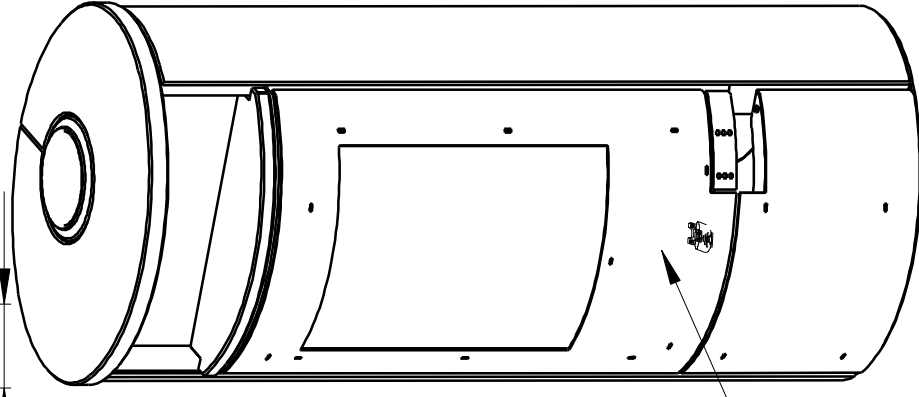

Rozmery v mm; Maße in mm

LUGO PISKOVEC-097A

195 kg

Centralni prived vzduchu
Zentralluftzufuhr
 $\varnothing 120\text{mm}$

PRIMARNI VZDUCH
Primärluft
a/und
SEKUNDARNI VZDUCH
Sekundärluft