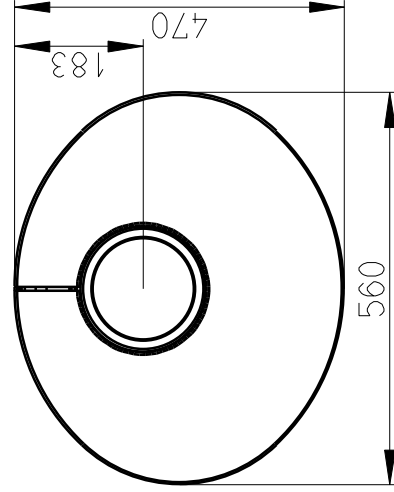

Rozmery v mm; Maße in mm

LUGO PISKOVEC-097A

195 kg

Centralni prived vzduchu
Zentralluftzufuhr
 $\varnothing 120\text{mm}$

PRIMARNI VZDUCH
Primärluft
a/und
SEKUNDARNI VZDUCH
Sekundärluft