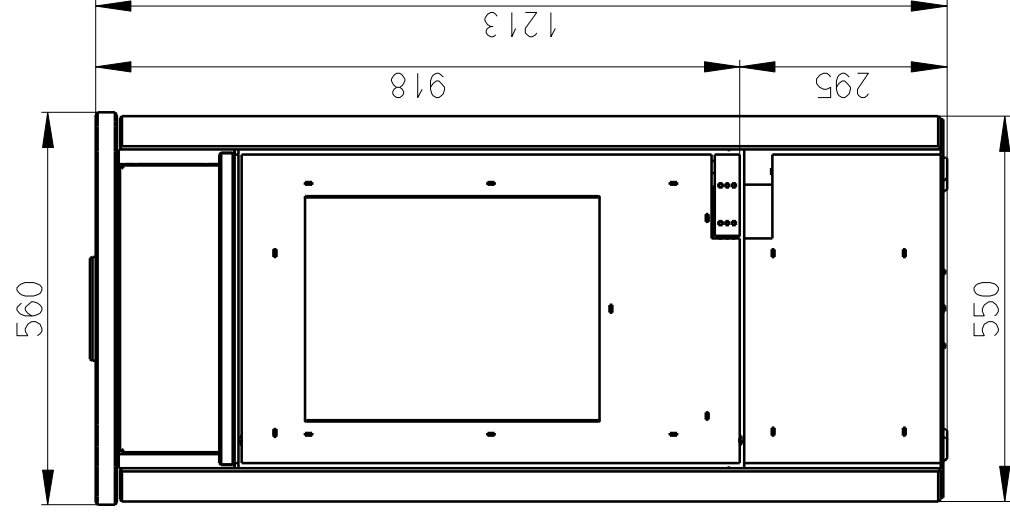

Rozmery v mm; Maße in mm

LUGO PISKOVEC-097A

195 kg

Centralni prived vzduchu
Zentralluftzufuhr
 $\varnothing 120\text{mm}$

PRIMARNI VZDUCH
Primärluft
a/und
SEKUNDARNI VZDUCH
Sekundärluft