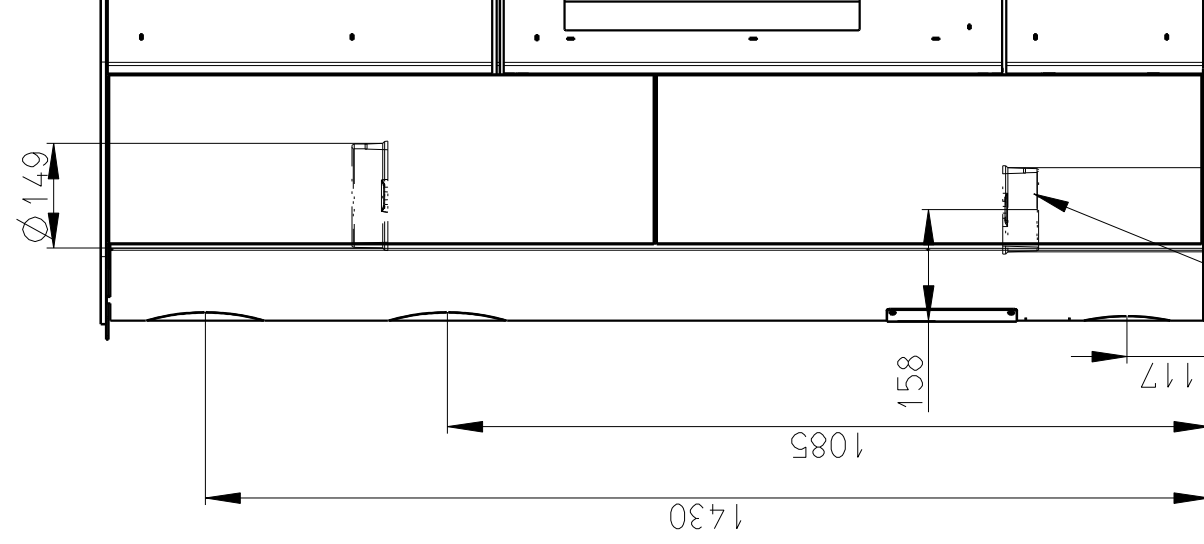

Rozměry v mm; Maße in mm

# LUGO AKKUM - PÍSKOVEC - 097B

263 kg

Centrál ní pr ívod vzduchu  
Zentralluftzufuhr  
 $\varnothing 120\text{mm}$

PRIMÁRNÍ VZDUCH  
Primär luft  
a/und  
SEKUNDÁRNÍ VZDUCH  
Sekundär luft