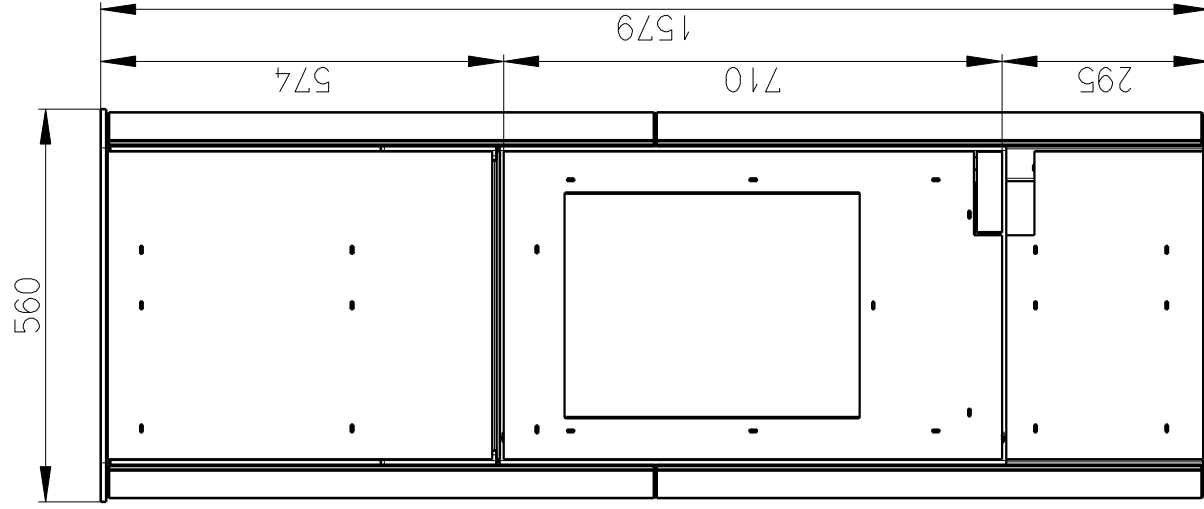

Rozměry v mm; Maße in mm

# LUGO AKKUM - PÍSKOVEC - 097B

263 kg

Centrál ní pr ívod vzduchu  
Zentralluftzufuhr  
 $\varnothing 120\text{mm}$

PRIMÁRNÍ VZDUCH  
Primär luft  
a/und  
SEKUNDÁRNÍ VZDUCH  
Sekundär luft