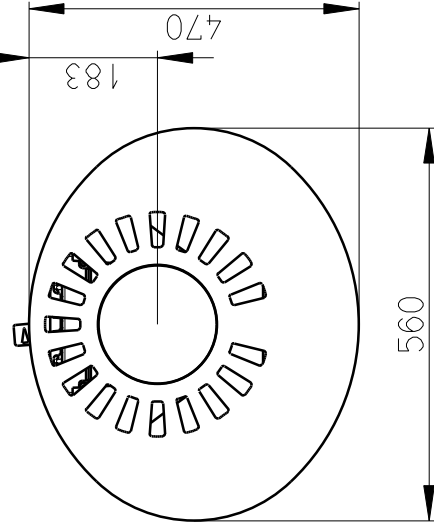

Rozměry v mm; Maße in mm

# LUGO AKKUM - PÍSKOVEC - 097B

263 kg

Centrál ní pr ívod vzduchu  
Zentralluftzufuhr  
 $\varnothing 120\text{mm}$

PRIMÁRNÍ VZDUCH  
Primär luft  
a/und  
SEKUNDÁRNÍ VZDUCH  
Sekundär luft