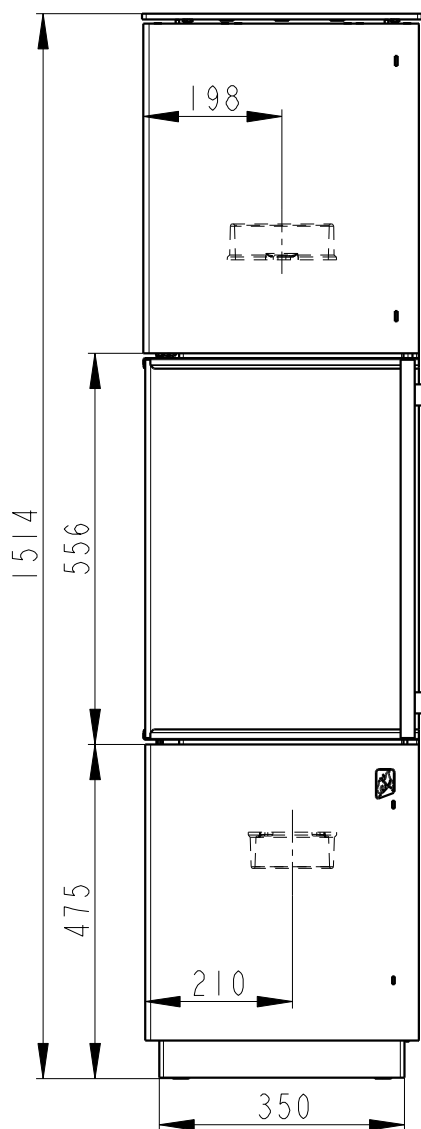

Rozmery v mm; Maße in mm

# ESQUINA PLECH-163A

184 kg

Centrálne privod vzduchu  $\varnothing 120$   
Zentral luftzufuhr  $\varnothing 120$   
Central air inlet  $\varnothing 120$

Primarni a sekundarni vzduch  
Primarluft und sekundarluft  
Primary and Secondary air