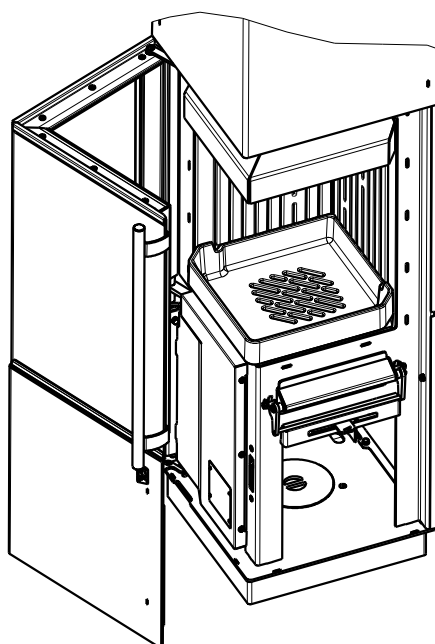

# ESQUINA PLECH-163A

184 kg

Centrálne privod vzduchu  $\varnothing 120$   
Zentral luftzufuhr  $\varnothing 120$   
Central air inlet  $\varnothing 120$

Primarni a sekundarni vzduch  
Primarluft und sekundarluft  
Primary and Secondary air