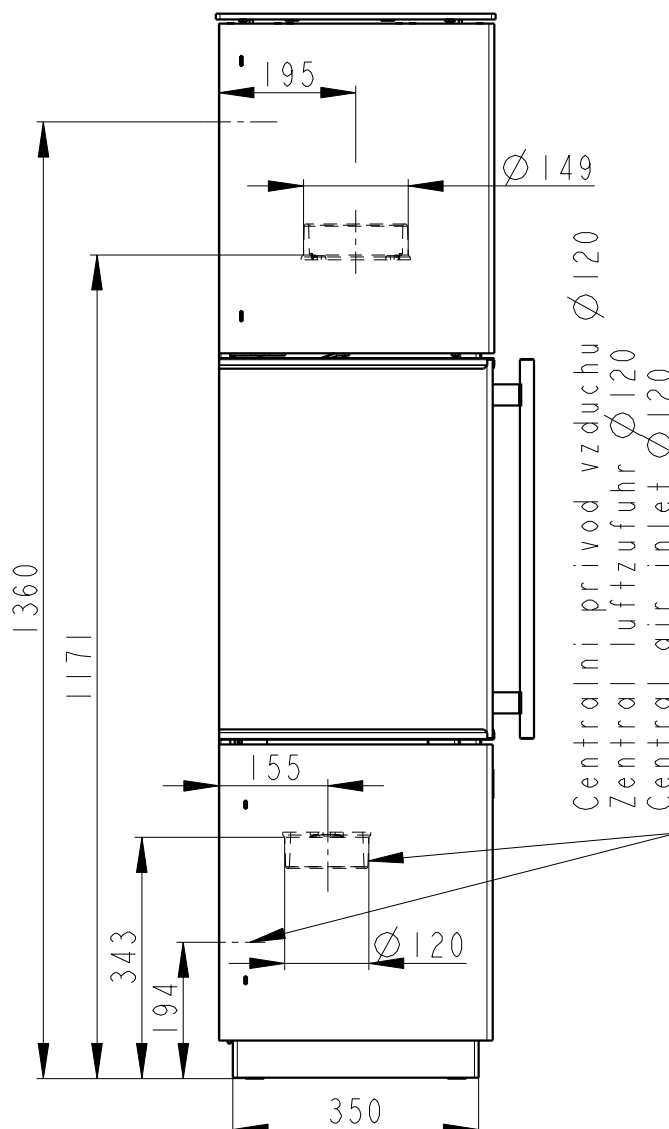

Rozmery v mm; Maße in mm

# ESQUINA PLECH-163A

184 kg

Centrálne privod vzduchu  $\varnothing 120$   
Zentral luftzufuhr  $\varnothing 120$   
Central air inlet  $\varnothing 120$

Primarni a sekundarni vzduch  
Primarluft und sekundarluft  
Primary and Secondary air