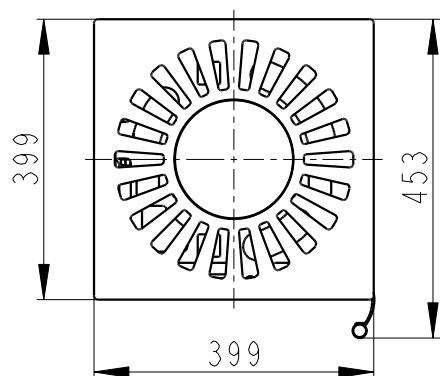

Rozmery v mm; Maße in mm

# ESQUINA PLECH-163A

184 kg

Centrálne privod vzduchu  $\varnothing 120$   
Zentral luftzufuhr  $\varnothing 120$   
Central air inlet  $\varnothing 120$

Primarni a sekundarni vzduch  
Primarluft und sekundarluft  
Primary and Secondary air