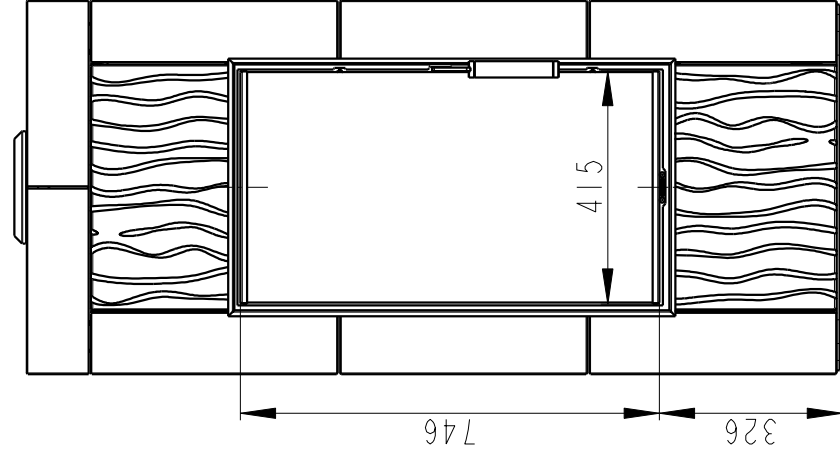

Rozmery v mm; Maße in mm

ALINE 01 KERAMIKA-129D

255 kg

Centralni privod vzduchu Ø 120
Zentral luftzufuhr Ø 120
Central air inlet Ø 120

Primarni a sekundarni vzduch
Primarluft und sekundarluft
Primary and Secondary air