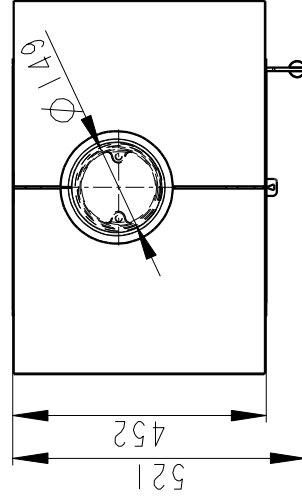

Rozmery v mm; Maße in mm

ALINE 01 KERAMIKA-129D

255 kg

Centralni privod vzduchu Ø 120
Zentral luftzufuhr Ø 120
Central air inlet Ø 120

Primarni a sekundarni vzduch
Primarluft und sekundarluft
Primary and Secondary air