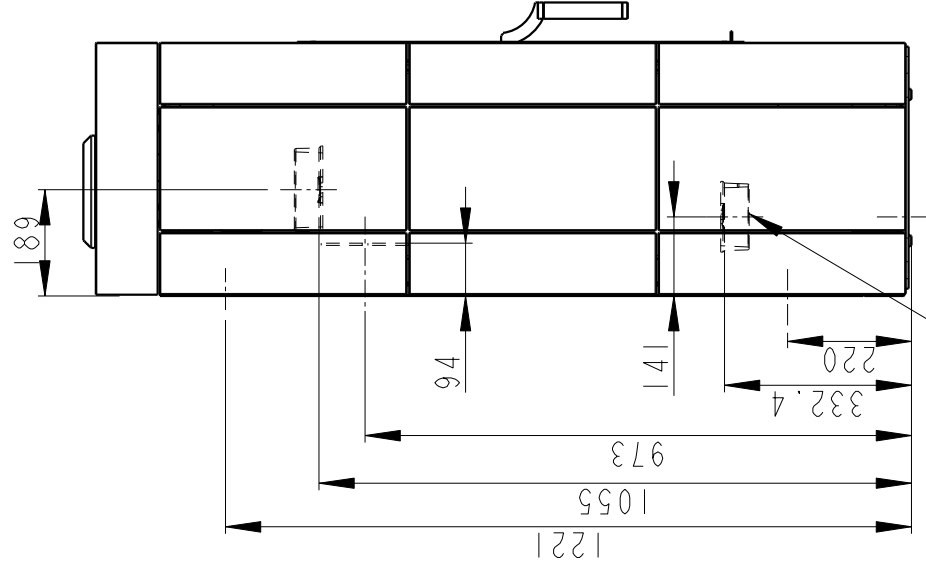

Rozmery v mm; Maße in mm

ALINE 01 KERAMIKA-129D

255 kg

Centralni privod vzduchu Ø 120
Zentral luftzufuhr Ø 120
Central air inlet Ø 120

Primarni a sekundarni vzduch
Primarluft und sekundarluft
Primary and Secondary air