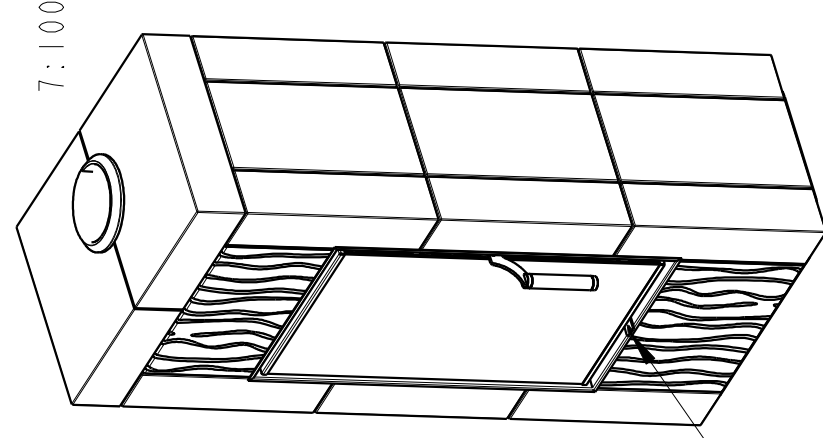

Rozmery v mm; Maße in mm

ALINE 01 KERAMIKA-129D

255 kg

Centralni privod vzduchu Ø 120
Zentral luftzufuhr Ø 120
Central air inlet Ø 120

Primarni a sekundarni vzduch
Primarluft und sekundarluft
Primary and Secondary air